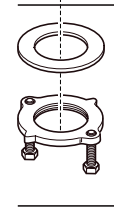

Model/Modelo/Modèle  
**3537LF-▲MPU**  
 Series/Series/Seria  
**VELUM™**

**RP103592▲**  
 Handle Assemblies  
 Conjunto de manija  
 Montage de la manette

**RP103594**  
 Stem Unit Assembly, Seat & Spring,  
 Bonnet Nut & Washer  
 Ensamble de la Unidad del Vástago,  
 Asiento y Resorte, Bonete y Arandela  
 Obturateur, siège et ressort, écrou à  
 chapeau et rondelle

**RP103595▲**  
 Cover  
 Cubrir  
 Couvrir

**RP101058**  
 Aerator & Wrench  
 Aireador y Llave  
 Aérateur et Clé

**RP101390**  
 Gasket  
 Empaque  
 Joint

**RP47029**  
 Bracket  
 Abrazadera  
 Support

**RP47030**  
 Nut & Wrench  
 Tuerca y Llave  
 Écrou et clé

**RP103593**  
 Gasket  
 Empaque  
 Joint

**RP47423**  
 Washers (2), Nuts (2)  
 & Screws (4)  
 Arandelas (2), Tuercas (2)  
 y Tornillos (4)  
 Rondelles (2), Écrous(2)  
 et Vis (4)

**RP101630▲**  
 Metal Push Pop-Up  
 Ventana emergente de empuje de metal  
 Pop-up Push en métal

**RP93980**  
 Hose Assembly  
 Ensamble de la manguera  
 Tuyau souple

▲ Specify Finish/Especifique el Acabado/Précisez le Fini