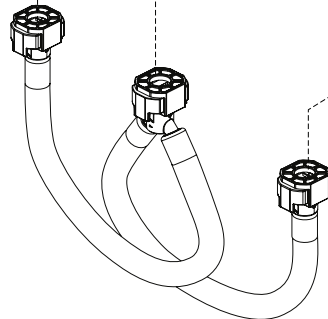

Model/Modelo/Modèle  
**3537LF-▲MPU**  
 Series/Series/Seria  
**VELUM™**

**RP103592▲**  
 Handle Assemblies  
 Conjunto de manija  
 Montage de la manette

**RP103594**  
 Stem Unit Assembly, Seat & Spring,  
 Bonnet Nut & Washer  
 Ensamble de la Unidad del Vástago,  
 Asiento y Resorte, Bonete y Arandela  
 Obturateur, siège et ressort, écrou à  
 chapeau et rondelle

**RP47030**  
 Nut & Wrench  
 Tuerca y Llave  
 Écrou et clé

**RP103593**  
 Gasket  
 Empaque  
 Joint

**RP47423**  
 Washers (2), Nuts (2)  
 & Screws (4)  
 Arandelas (2), Tuercas (2)  
 y Tornillos (4)  
 Rondelles (2), Écrous(2)  
 et Vis (4)

**RP101630▲**  
 Metal Push Pop-Up  
 Ventana emergente de empuje de metal  
 Pop-up Push en métal

**RP93980**  
 Hose Assembly  
 Ensamble de la manguera  
 Tuyau souple

▲ Specify Finish/Especifique el Acabado/Précisez le Fini