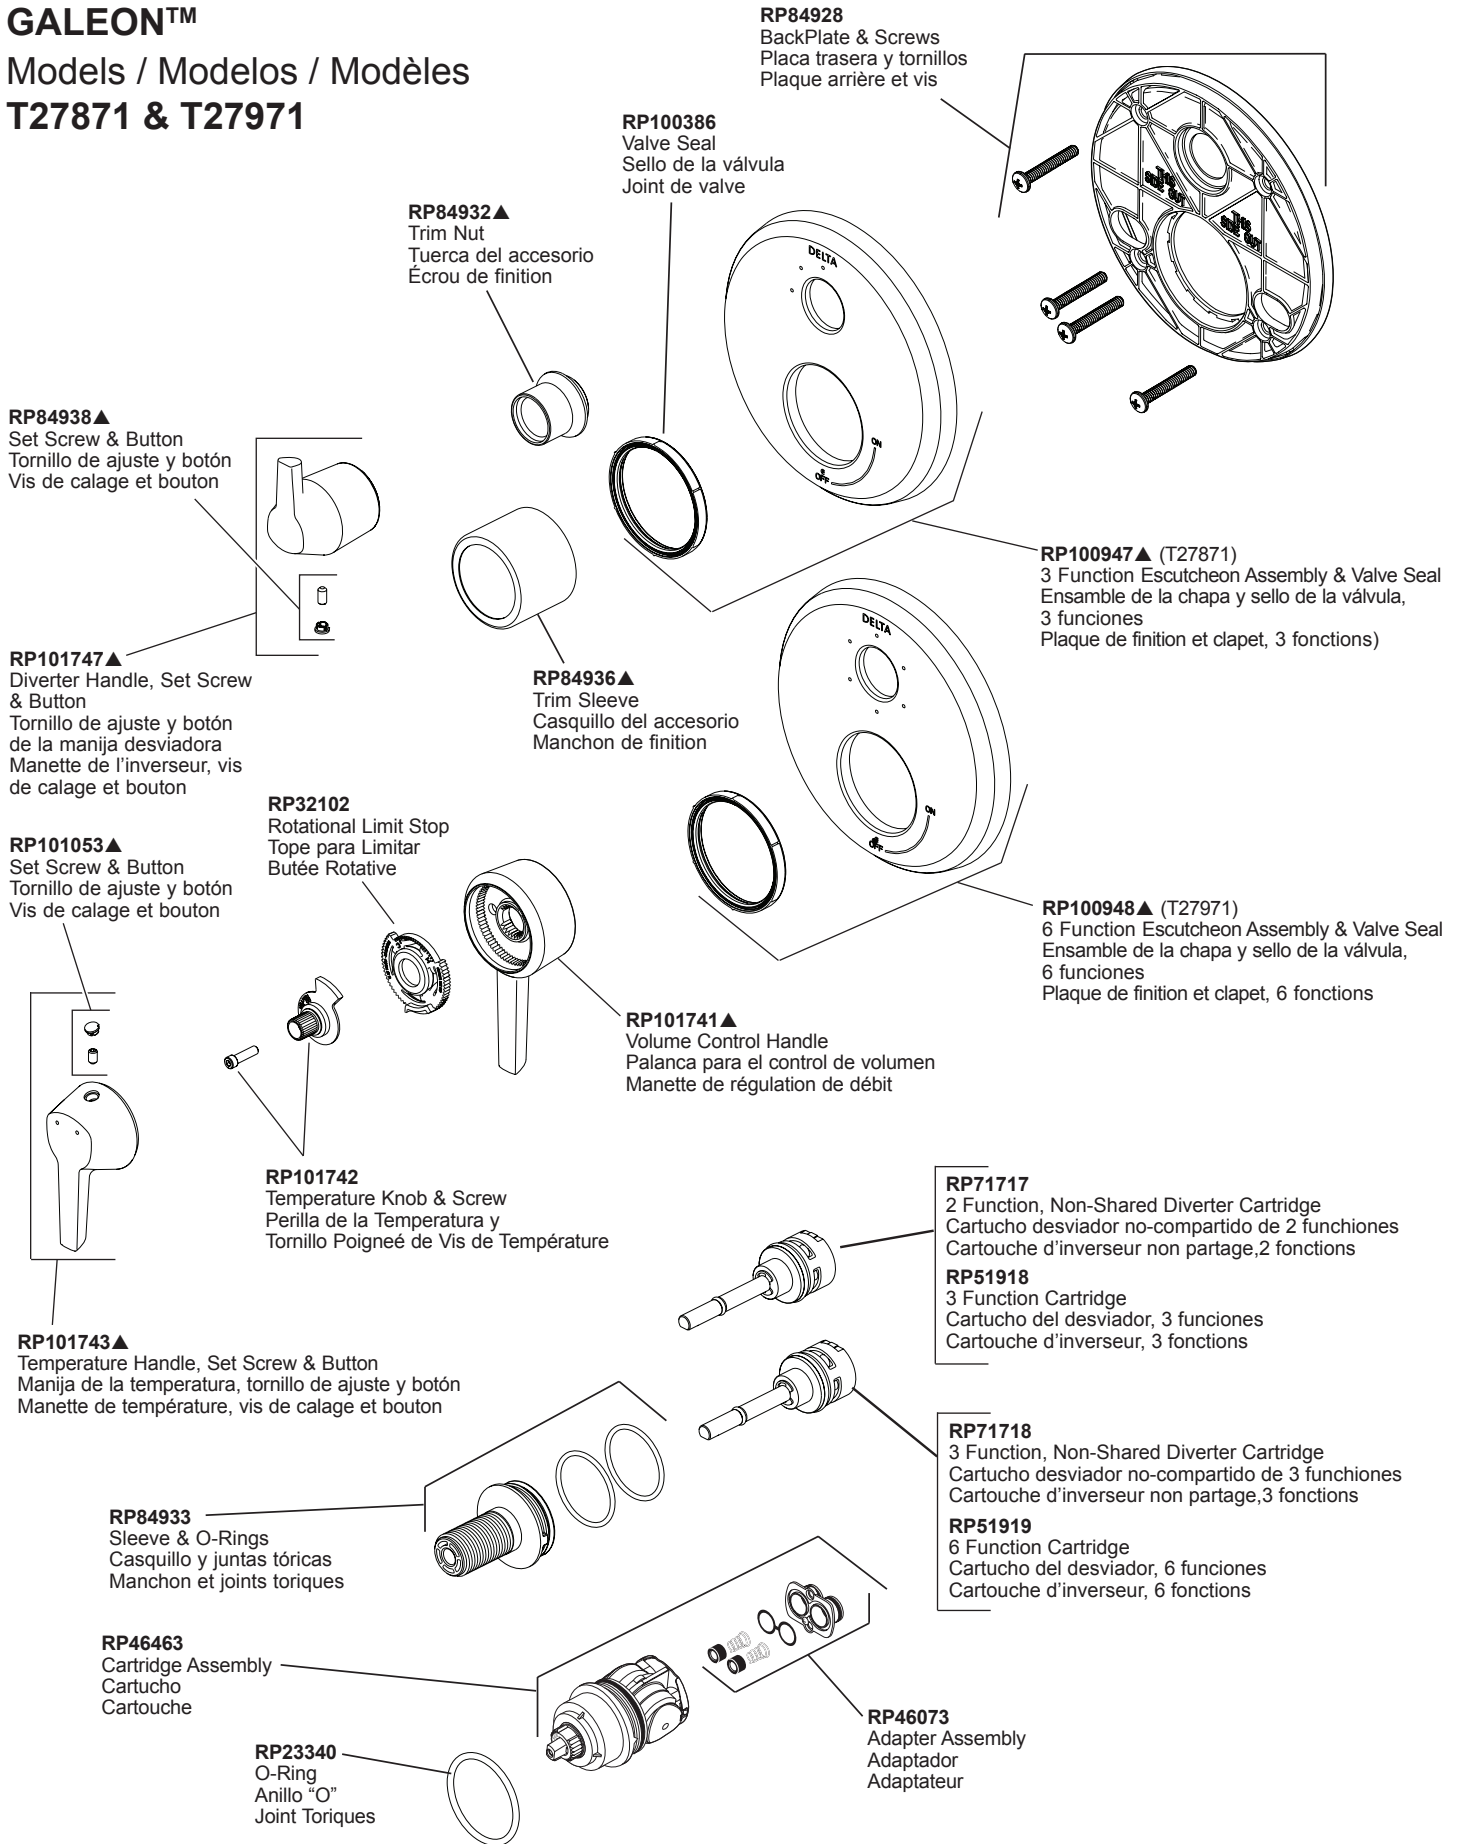

GALEON™

Models / Modelos / Modèles T27871 & T27971

▲Specify Finish/Especifique el Acabado/ Précisez le fini

RP90542▲

Thick Wall Installation Kit

Juego de piezas para la instalación en paredes gruesas

Trousse d'installation pour mur épais

For finished wall thickness over 1 1/8" up to 2 1/8" (Order Separately)

Para paredes acabadas de un grosor mayor de 1 1/8" hasta 2 1/8"
(ordene por separado)

Installation dans un mur fini d'une épaisseur de 1 1/8 po à 2 1/8 po
(commandez séparément)