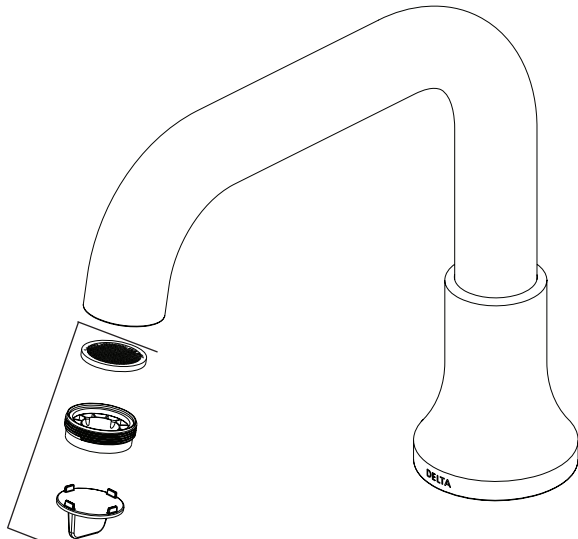

Models/Modelos/Modèles

T2754-▲

Series/Series/Seria

Trinsic®

RP73162▲
Set Screw, Cover & Wrench
Tornillo de fijación, tapa y llave
Vis de calage, capuchon et clé

RP82534
Stream Straightener, Gasket & Wrench
Enderezador de Chorro, Empaque y Llave
Concentrateur de Jet, Joint et Clé

RP73161▲
Base & Gasket (2)
Base y junta (2)
Base et joint d'étanchéité (2)

RP73386
Set Screws & Cover
Tornillos de fijación y tapa
Vis de calage et capuchon

▲Specify Finish / Especificar el Acabado / Préciser le Fini