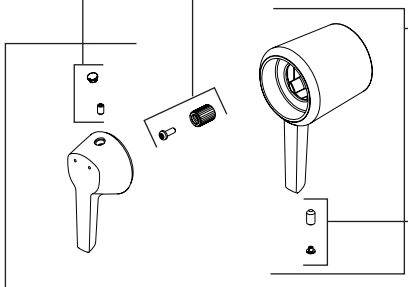

RP50879▲
Trim Sleeve
Manga de Franja
Manchon de Finition

RP100937▲
Escutcheon & Gasket
Roseta y Empaque
Rosace avec Orifice et Joint

RP23336
O-Ring
Anillo "O"
Joint Torique

RP5419
Set Screw
Tornillo de Ajuste
Vis de Calage

RP101853▲
Set Screw & Button
Tornillo de ajuste y botón
Vis de calage et bouton

RP101943▲
Screw & Sleeve
Tornillo y Manga
Vis et Manchon

RP101744▲
Handle, Set Screw & Button
Manija, tornillo de ajuste y botón
Manette, vis de calage et bouton

RP101394▲
Tub Spout/Pull-up Diverter
Surtidor de la bañera / desviador
desplegable
Bec de baignoire/Inverseur à tirette

RP101395▲
Tub Spout/Non-Diverter
Surtidor de la bañera / Sin
desviador
Bec de baignoire/Sans inverseur