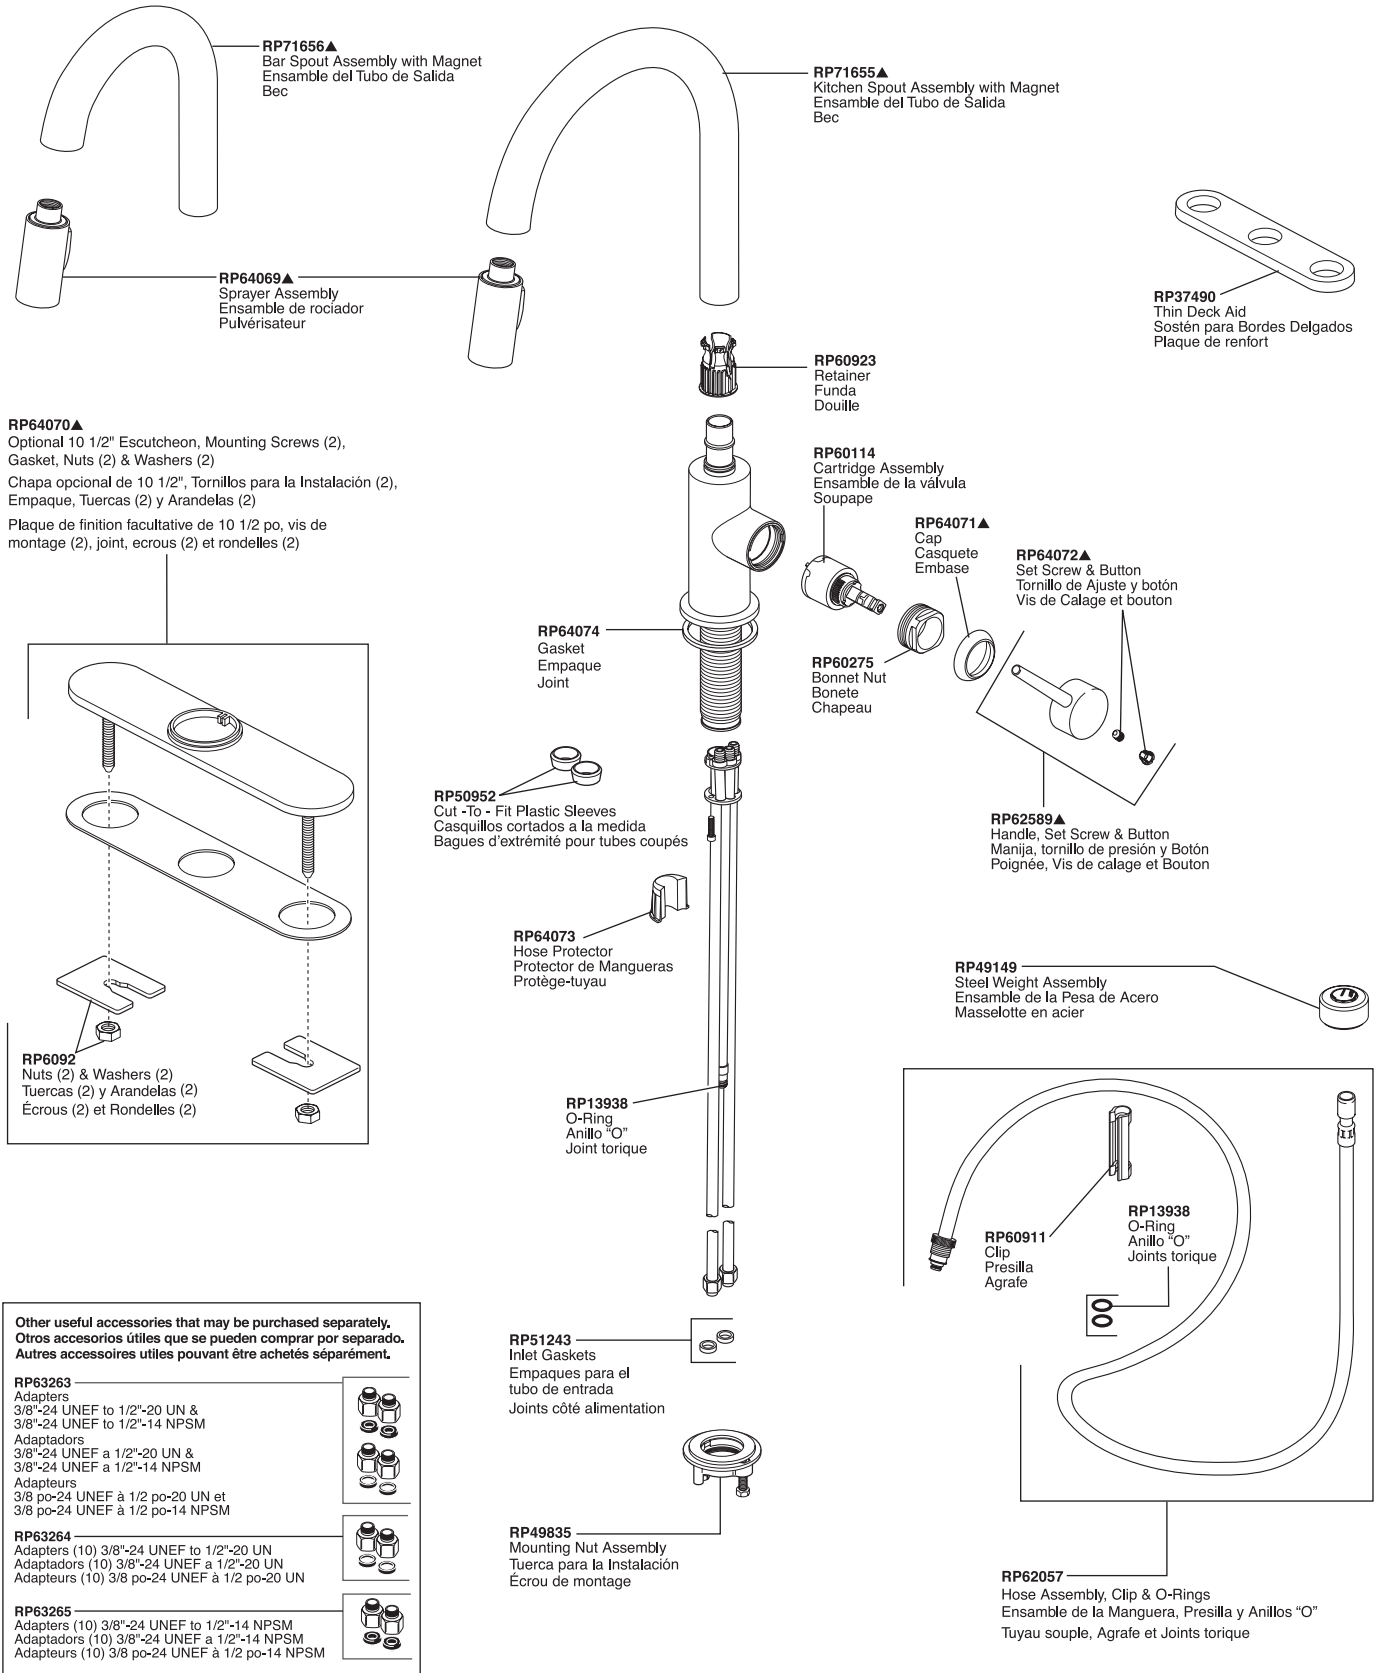

# High-Rise Pull-Down Kitchen and Bar/Prep Faucets

## Robinet à Col de Cygne et Bec-Douchette Pour Évier de Bar ou D'îlot de Cuisine

### Llaves de Agua Elevadas, Deslizables Hacia Abajo, para Cocinas y Bares/Prep

Models/Modelos/Modèles 9159-DST & 9959-DST Series/Series/Seria

Pull-Down Kitchen

Other useful accessories that may be purchased separately.  
Otros accesorios útiles que se pueden comprar por separado.  
Autres accessoires utiles pouvant être achetés séparément.

**RP63263**  
Adapters  
3/8"-24 UNEF to 1/2"-20 UN &  
3/8"-24 UNEF to 1/2"-14 NPSM  
Adaptadors  
3/8"-24 UNEF a 1/2"-20 UN &  
3/8"-24 UNEF a 1/2"-14 NPSM  
Adaptateurs  
3/8 po-24 UNEF à 1/2 po-20 UN et  
3/8 po-24 UNEF à 1/2 po-14 NPSM