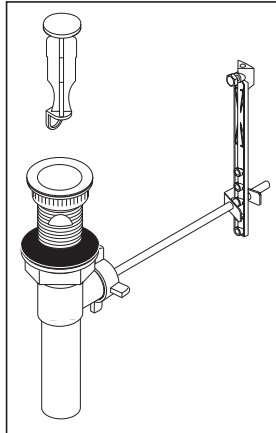

Models/Modelos/Modèles
574T-DST & 774T-DST

▲Specify Finish / Especificque el Acabado / Précisez le Fini

Models/Modelos/Modèles
574T-DST & 774T-DST

RP41587▲
 Plastic Pop-Up Assembly Less Lift Rod
 Ensemble del Desagüe Automático
 Plástico Menos la Barra de Alzar
 Renvoi Mécanique en Plastique Sans la
 Tige de Manoeuvre

EP73954
 9 Volt Power Supply (Accessory Order Only)
 Fuente de alimentación de 9 voltios (Orden
 de accesorios solamente)
 Alimentation électrique 9 volts (L'accessoire
 seulement)

Other useful accessories that may be purchased separately.
Otros accesorios útiles que se pueden comprar por separado.
Autres accessoires utiles pouvant être achetés séparément.