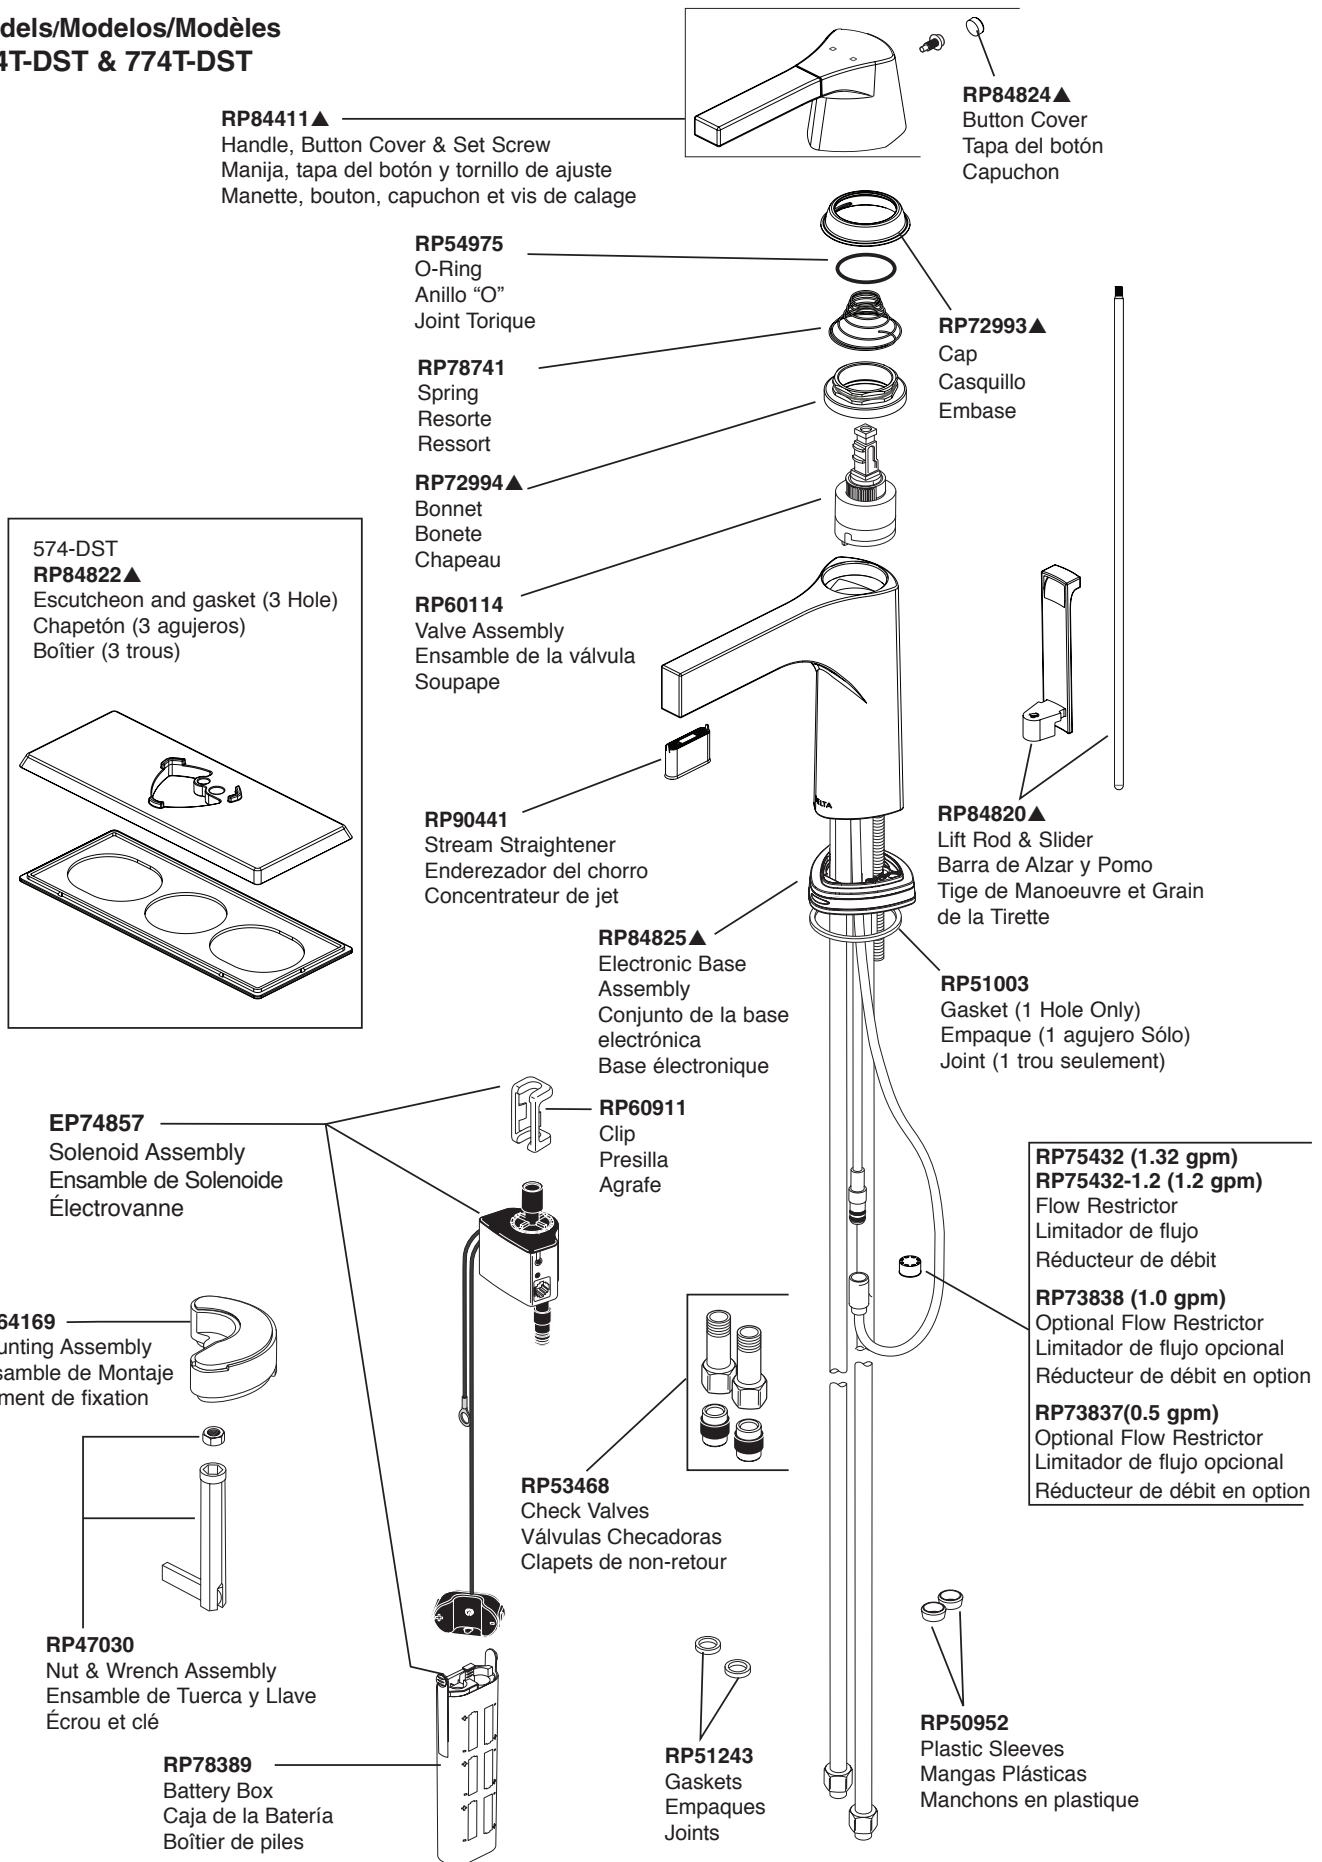

Models/Modelos/Modèles
574T-DST & 774T-DST

▲Specify Finish / Especificque el Acabado / Précisez le Fini

Models/Modelos/Modèles
574T-DST & 774T-DST

RP41587▲
 Plastic Pop-Up Assembly Less Lift Rod
 Ensemble del Desagüe Automático
 Plástico Menos la Barra de Alzar
 Renvoi Mécanique en Plastique Sans la
 Tige de Manoeuvre

EP73954
 9 Volt Power Supply (Accessory Order Only)
 Fuente de alimentación de 9 voltios (Orden
 de accesorios solamente)
 Alimentation électrique 9 volts (L'accessoire
 seulement)

Other useful accessories that may be purchased separately.
Otros accesorios útiles que se pueden comprar por separado.
Autres accessoires utiles pouvant être achetés séparément.

RP63263

Adapters
 3/8"-24 UNEF to 1/2"-20 UN &
 3/8"-24 UNEF to 1/2"-14 NPSM

Adaptadors
 3/8"-24 UNEF a 1/2"-20 UN &
 3/8"-24 UNEF a 1/2"-14 NPSM

Adpteurs
 3/8 po-24 UNEF à 1/2 po-20 UN et
 3/8 po-24 UNEF à 1/2 po-14 NPSM