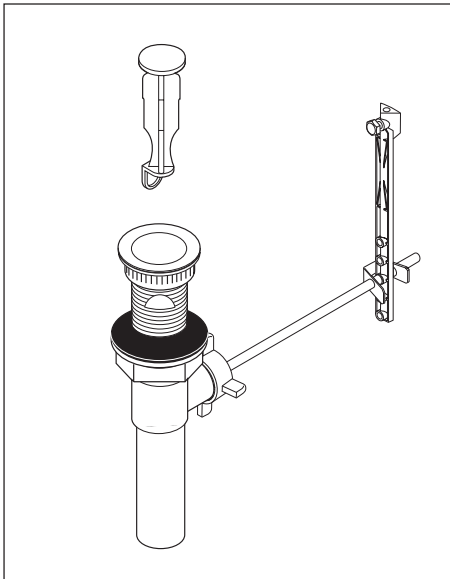

Model/Modelo/Modèle  
592T-DST  
Series/Series/Seria

**RP41587▲**  
Plastic Pop-Up Assembly Less Lift Rod  
Ensamble del Desagüe Automático Plástico  
Menos la Barra de Alzar  
Renvoi Mécanique en Plastique  
Sans la Tige de Manoeuvre

**RP40650**  
Set Screw  
Tornillo de Ajuste  
Vis de calage

**RP61044▲**  
Red/Blue Button & Set Screw  
Botón-Rojo/Azul y Tornillo de Ajuste  
Bouton-Rouge/Bleu et Vis de calage

**RP61042▲**  
Handle, Red/Blue Button & Set Screw  
Manija, Botón Rojo/Azul y Tornillo de Ajuste  
Manette, Bouton Rouge/Bleu et Vis de Calage

**RP54975**  
O-Ring  
Anillo "O"  
Joint Torique

**RP54972▲**  
Cap  
Casquillo  
Embase

**RP64066**  
Contact Assembly  
Chapa de Contacto  
Plaque de contact

**RP61043**  
Bonnet  
Bonete  
Chapeau

**RP60114**  
Valve Assembly  
Ensamble de la válvula  
Soupape