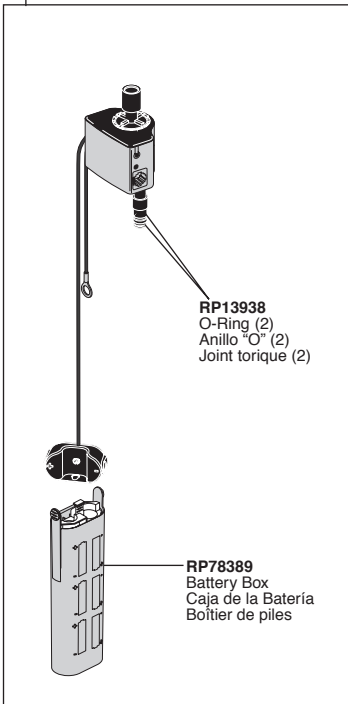

Model / Modelo / Modèle 552TLF & 752TLF

▲Specify Finish
Especifique el Acabado
Précisez le Fini

EP73954
9 Volt Power Supply
(Accessory Order Only)
Fuente de alimentación de 9 voltios
(Orden de accesorios solamente)
Alimentation électrique 9 volts
(L'accessoire seulement)

RP78706▲
Escutcheon with Gasket (3 Hole)
Chapetón y Empaque (3 agujeros)
Boîtier et Joint (3 trous)

RP64169
Mounting Assembly
Ensamble de Montaje
Élément de fixation

RP47030
Nut & Wrench Assembly
Ensamble de Tuerca y Llave
Ecrrou et clé

EP74857
Solenoid Assembly
Ensamble de Solenoïde
Electrovanne

RP13938
O-Ring (2)
Anillo "O" (2)
Joint torique (2)

RP78389
Battery Box
Caja de la Batería
Boîtier de piles

RP41587▲
Plastic Pop-Up Assembly
Less Lift Rod
Ensamble del Desagüe Automático
Plástico Menos la Barra de Alzar
Renvoi Mécanique en Plastique
Sans la Tige de Manoeuvre