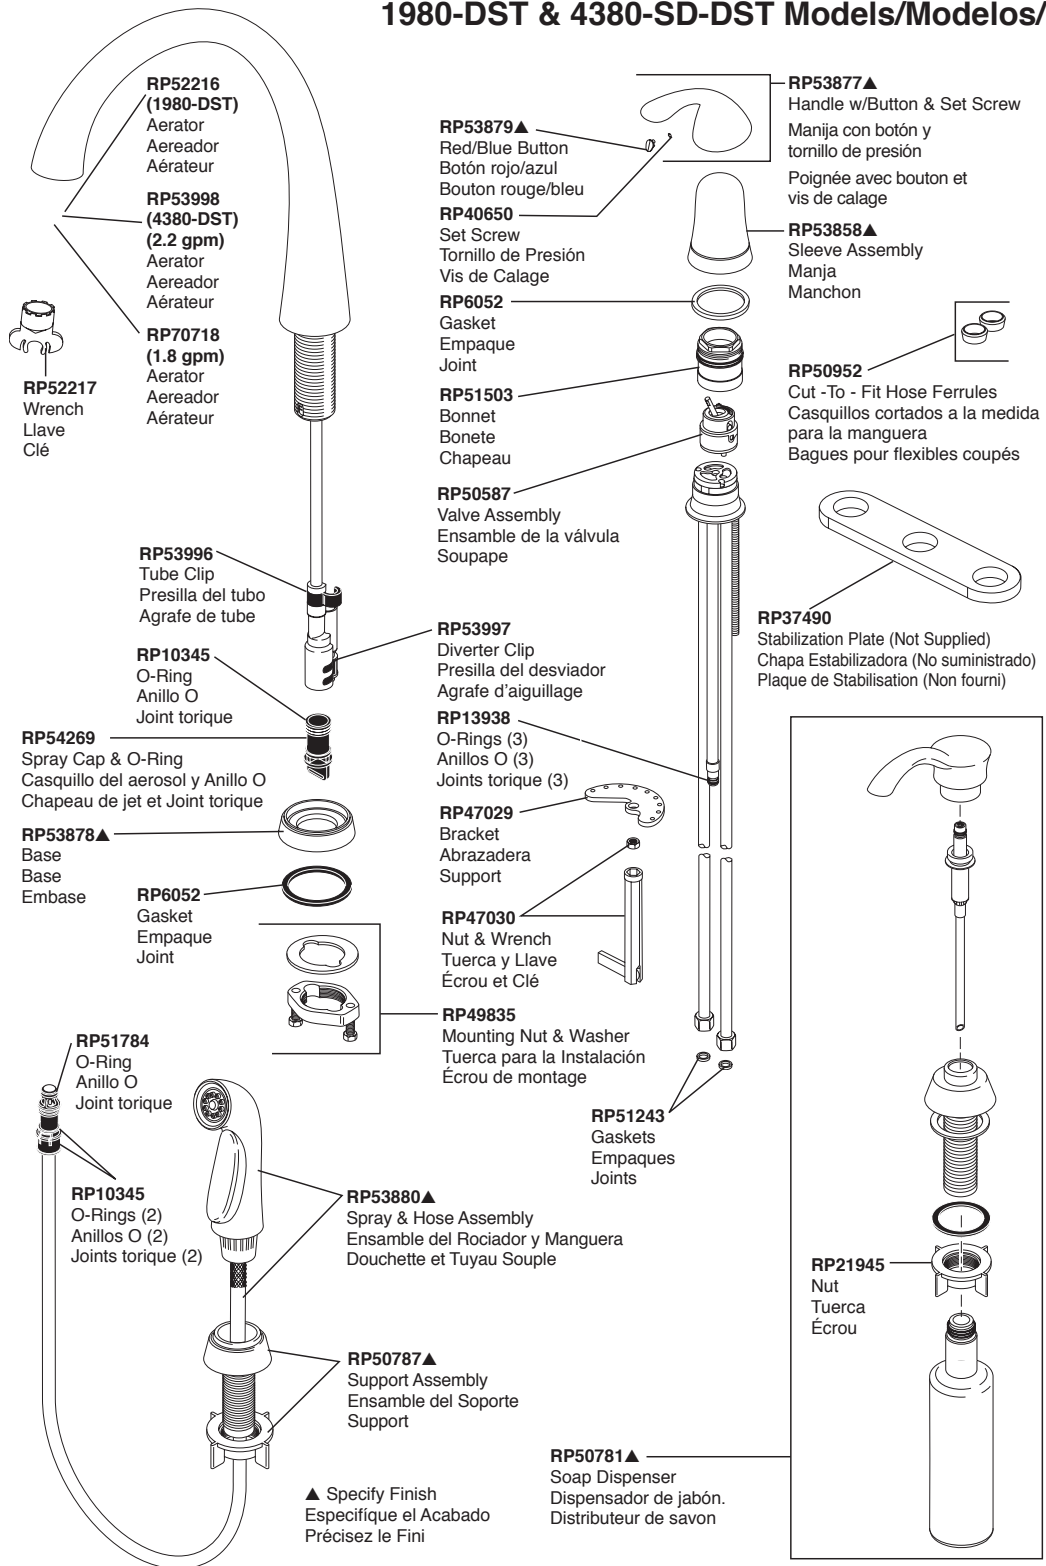

1980-DST & 4380-SD-DST Models/Modelos/Modèles

RP63263
Adapters
3/8"-24 UNEF to 1/2"-20 UN &
3/8"-24 UNEF to 1/2"-14 NPSM
Adaptadores
3/8"-24 UNEF a 1/2"-20 UN &
3/8"-24 UNEF a 1/2"-14 NPSM
Adaptateurs
3/8 po-24 UNEF à 1/2 po-20 UN et
3/8 po-24 UNEF à 1/2 po-14 NPSM

RP63264
Adapters (10) 3/8"-24 UNEF to 1/2"-20 UN
Adaptadores (10) 3/8"-24 UNEF a 1/2"-20 UN
Adaptateurs (10) 3/8 po-24 UNEF à 1/2 po-20 UN

RP63265
Adapters (10) 3/8"-24 UNEF to 1/2"-14 NPSM
Adaptadores (10) 3/8"-24 UNEF a 1/2"-14 NPSM
Adaptateurs (10) 3/8 po-24 UNEF à 1/2 po-14 NPSM