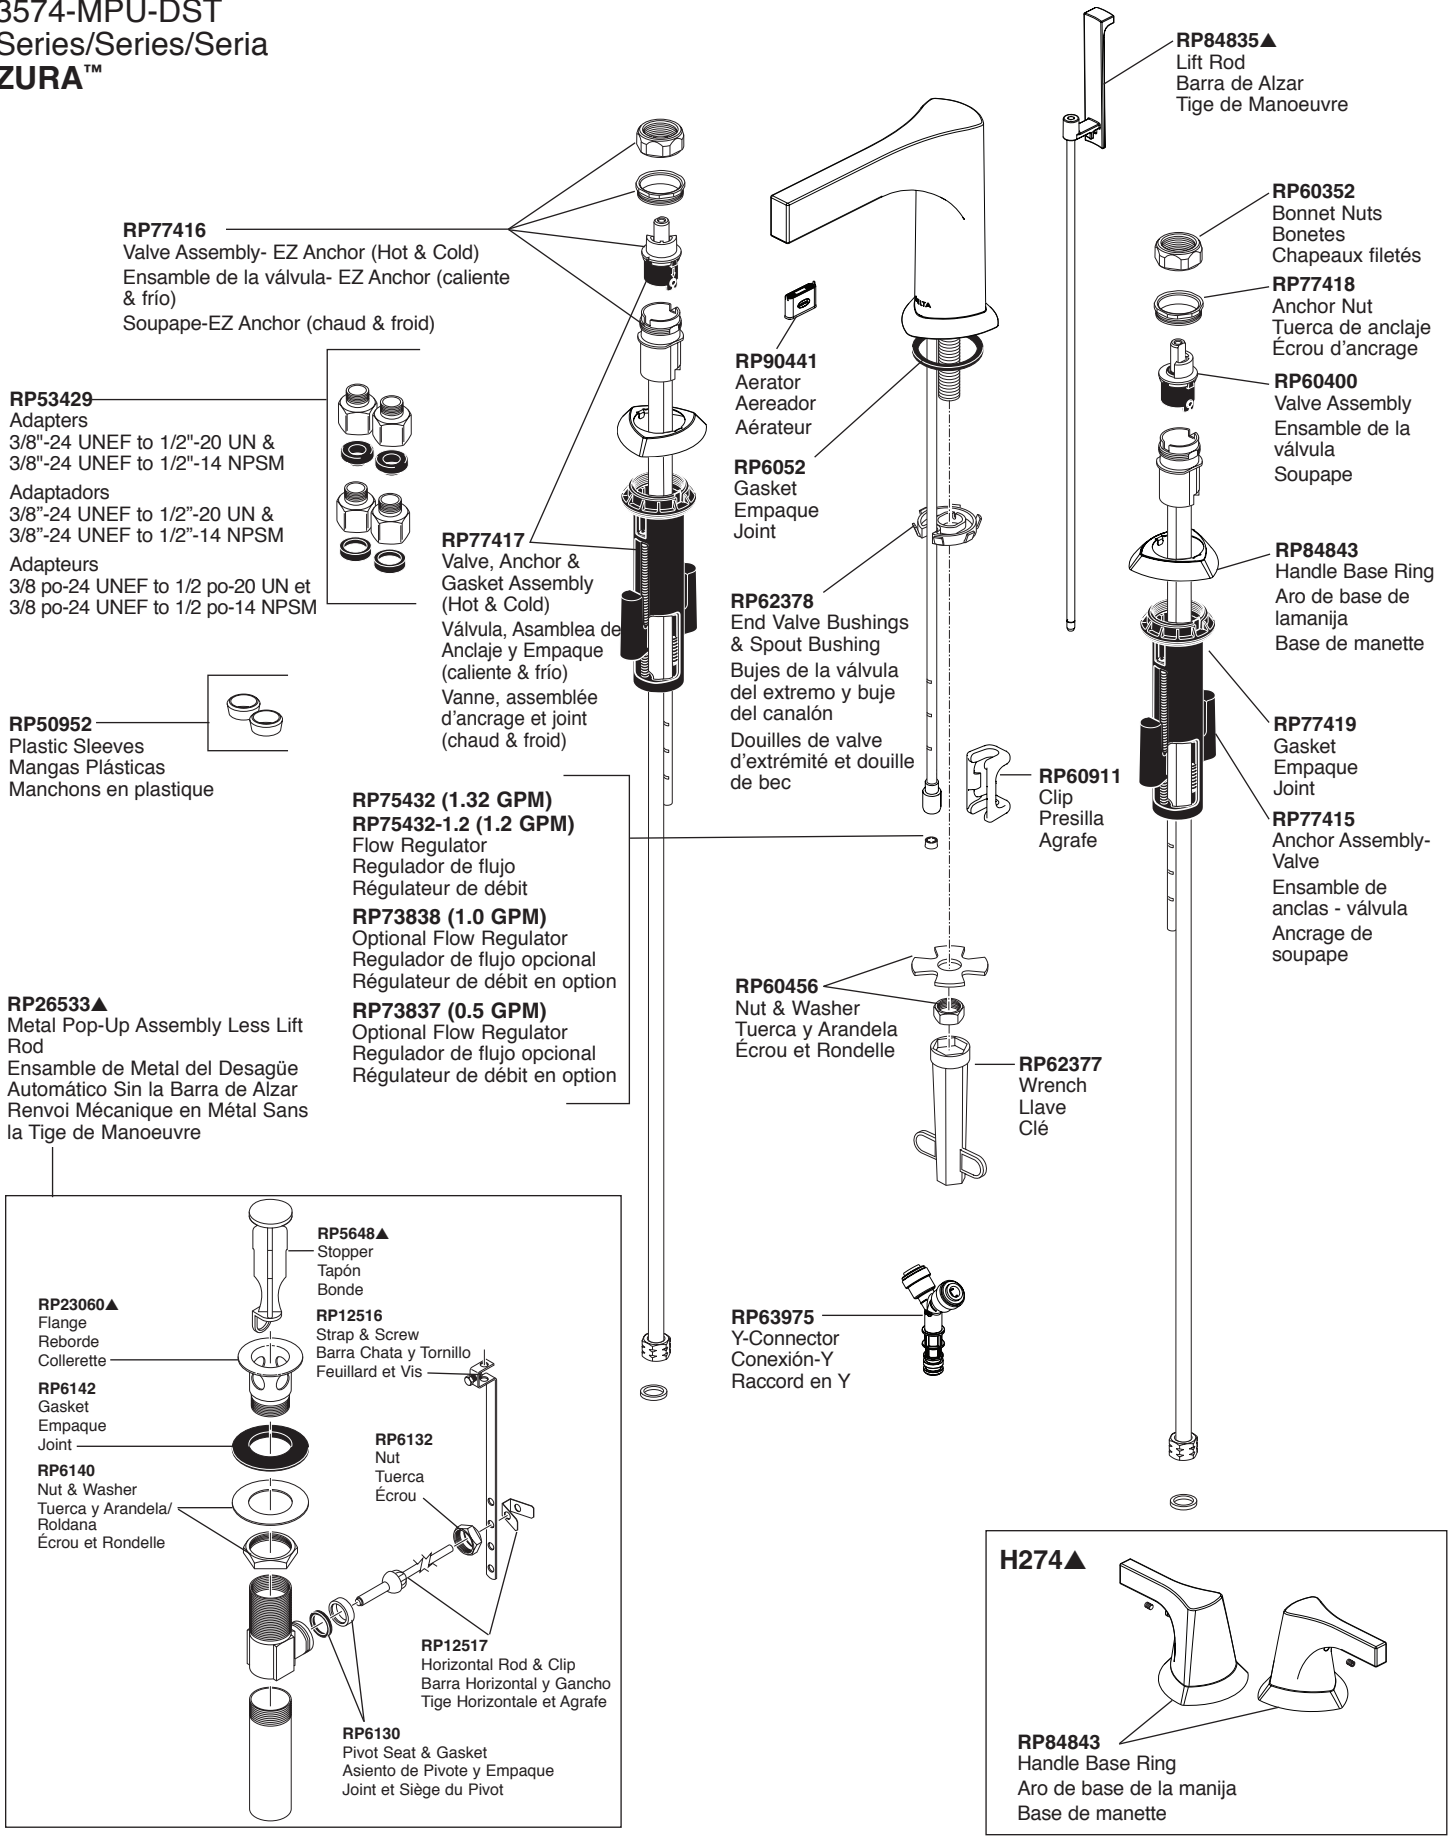

Model/Modelo/Modèle
 3574-MPU-DST
 Series/Series/Seria
ZURA™

▲Specify Finish / Especificque el Acabado / Précisez le Fini