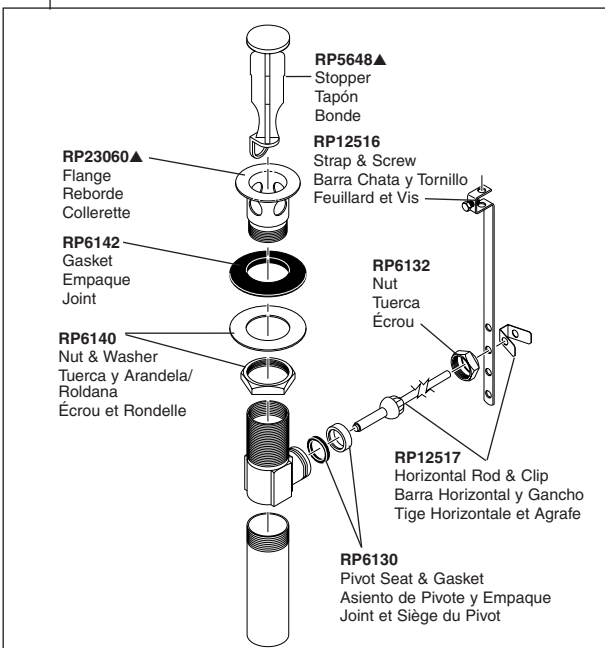

Model/Modelo/Modèle 3564-MPU-DST

RP72131▲
Decorative Supply Line Covers
(PVC)
Quantity 2, 30" Long
Available as Accessory Order
(Not Included)

Tapas Decorativas para las Líneas
de Suministro (PVC)
Cantidad 2, 30" de largo
Disponible como orden de ac-
cesorio (No incluido)

Tubes décoratifs sur le tuyau
d'arrivée d'eau (PVC)
Quantité 2, 30 po de longueur
Livrablé séparément seulement
(non inclus)

RP72130▲
Decorative Supply Line Covers
(metal)
Quantity 2, 30" Long
Available as Accessory Order
(Not Included)

Tapas Decorativas para las Líneas
de Suministro (metal)
Cantidad 2, 30" de largo
Disponible como orden accesoria
(No incluido)

Tubes décoratifs sur le tuyau
d'arrivée d'eau (métal)
Quantité 2, 30 po de longueur
Livrablé séparément seulement
(non inclus)

RP60400
Valve Assembly
Ensamble de la
válvula
Soupape

RP77417
Valve & Anchor
Assembly
Ensamble de
válvula y anclas
Soupape et
ancrage

RP54977
Aerator & Wrench
Aerador y Llave
Aérateur et Clé

RP77414
Anchor Assembly-
Spout
Ensamble de
anclas - surtidor
Ancrage de bec