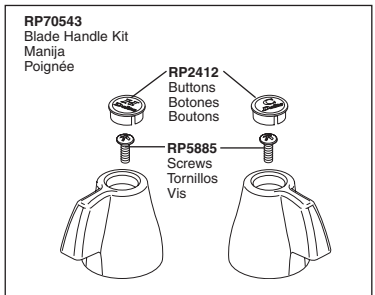

Two-Handle Lavatory Faucet Robinetterie de Toilette à Manette Double

Llave de Dos Manijas para Lavamanos

New Spout Style — For ALL Models Manufactured AFTER October 2011

Two Handle Centerset

Models/Modelos/Modèles 2500LF, 2502LF, 2503LF, 2510LF, 2512LF, 2520LF, 2522LF & 2523LF Series/Series/Seria

RP26533▲
Metal Pop-Up Assembly
Ensamble de Metal del Desagüe Automático
Renvoi Mécanique en Métal

RP27575
Pop-Up Assembly
Ensamble de Desagüe Automático
Renvoi Mécanique