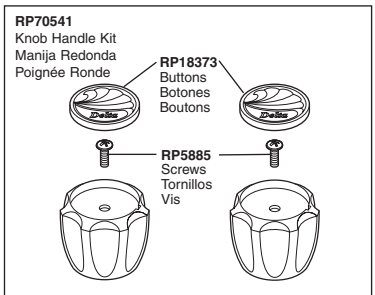

Two-Handle Lavatory Faucet Robinetterie de Toilette à Manette Double

Llave de Dos Manijas para Lavamanos

New Spout Style — For ALL Models Manufactured AFTER October 2011

Two Handle Centerset

Models/Modelos/Modèles 2500LF, 2502LF, 2503LF, 2510LF, 2512LF, 2520LF, 2522LF & 2523LF Series/Series/Seria

RP26533▲
Metal Pop-Up Assembly
Ensamble de Metal del Desagüe Automático
Renvoi Mécanique en Métal

RP27575
Pop-Up Assembly
Ensamble de Desagüe Automático
Renvoi Mécanique