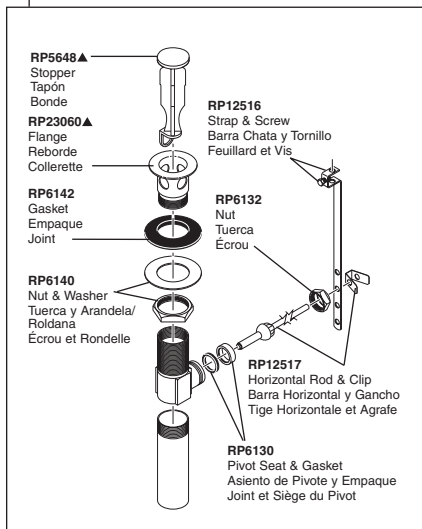

Two-Handle Lavatory Faucet Robinetterie de Toilette à Manette Double

Llave de Dos Manijas para Lavamanos

New Spout Style — For ALL Models Manufactured AFTER October 2011

Two Handle Centerset

Models/Modelos/Modèles 2500LF, 2502LF, 2503LF, 2510LF, 2512LF, 2520LF, 2522LF & 2523LF Series/Series/Seria

RP26533▲
Metal Pop-Up Assembly
Ensamble de Metal del Desagüe Automático
Renvoi Mécanique en Métal

RP27575
Pop-Up Assembly
Ensamble de Desagüe Automático
Renvoi Mécanique