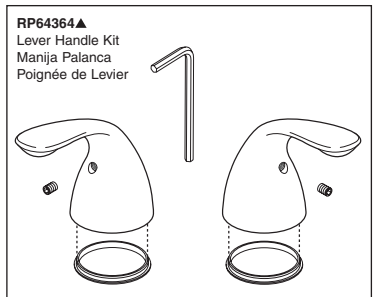

Two-Handle Lavatory Faucet Robinetterie de Toilette à Manette Double

Llave de Dos Manijas para Lavamanos

New Spout Style — For ALL Models Manufactured AFTER October 2011

Two Handle Centerset

Models/Modelos/Modèles 2500LF, 2502LF, 2503LF, 2510LF, 2512LF, 2520LF, 2522LF & 2523LF Series/Series/Seria

RP26533▲
Metal Pop-Up Assembly
Ensamble de Metal del Desagüe Automático
Renvoi Mécanique en Métal

RP27575
Pop-Up Assembly
Ensamble de Desagüe Automático
Renvoi Mécanique