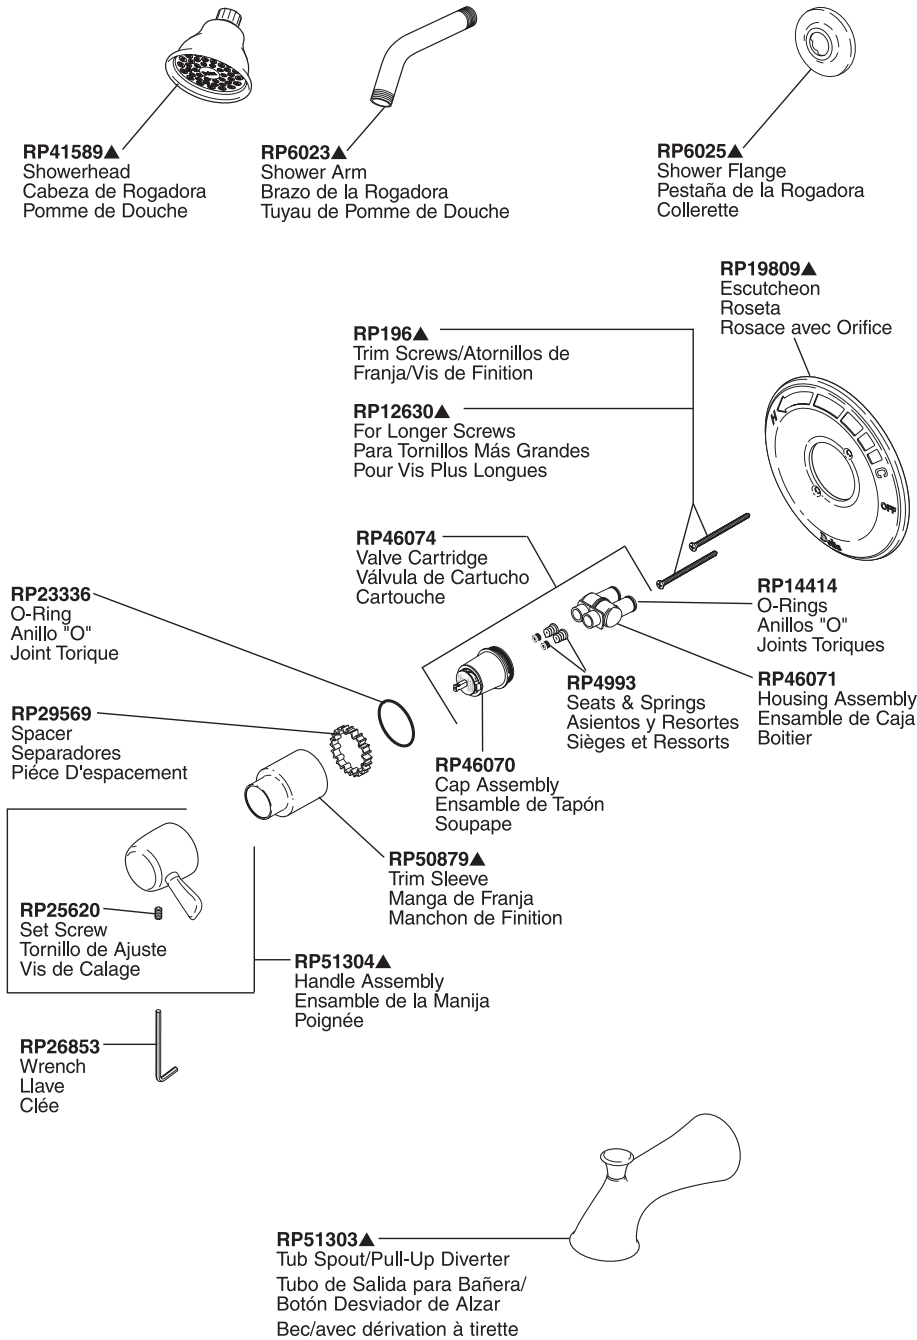

# Lahara™ Tub/Shower Trim Garniture pour Bain/Douche Lahara™

Adorno Lahara™ para Bañera/Ducha

Models/Modelos/Modèles T14038, T14238 & T14438 Series/Series/Seria

Lahara™ Tub/Shower

Refer to rough-in sections for additional information. / Refiérase a las secciones de las tuberías interna para información adicional. / Référez-vous aux sections brut pour plus d'information.

▲Specify finish / Especifica el Acabado / Précisez le fini