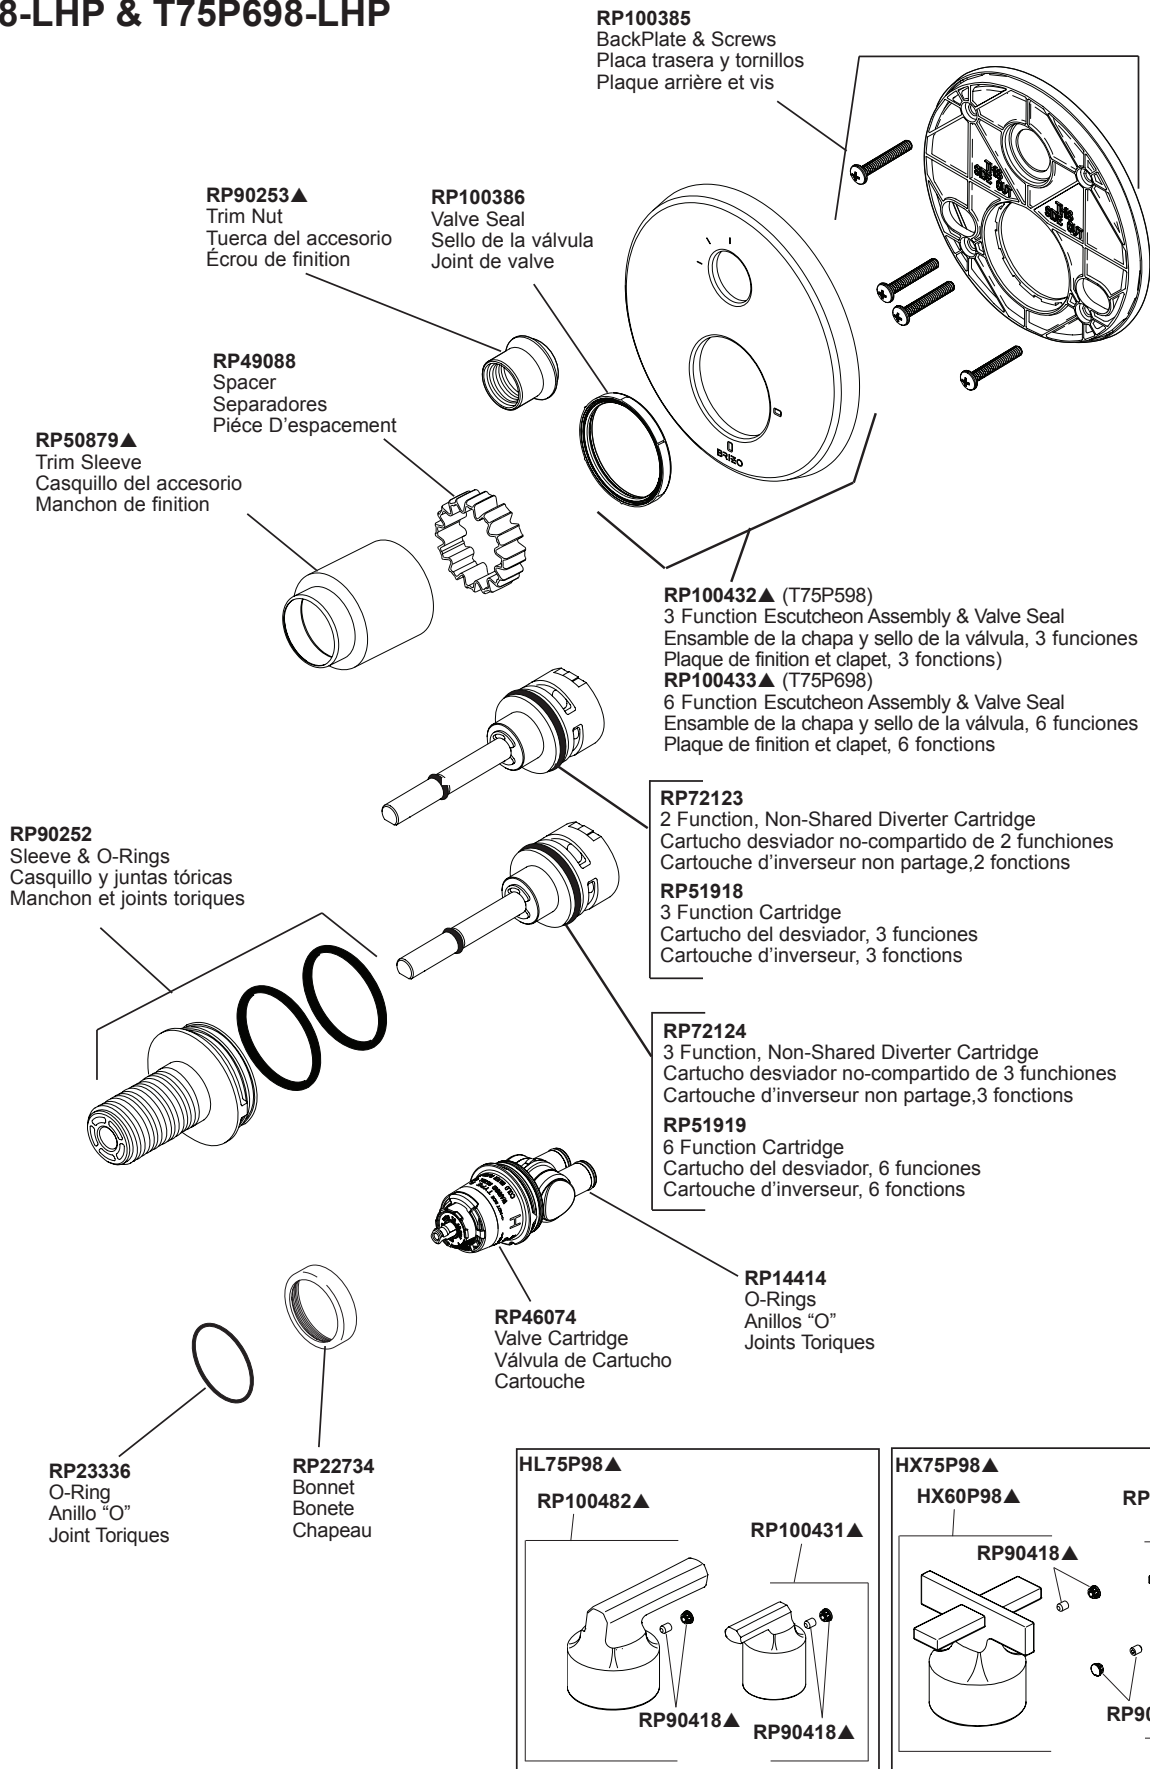

Models / Modelos / Modèles
T75P598-LHP & T75P698-LHP

▲Specify Finish/Especifíque el Acabado/ Précisez le fini

RP100160▲

Thick Wall Installation Kit

Juego de piezas para la instalación en paredes gruesas

Trousse d'installation pour mur épais

For finished wall thickness over 1 1/8" up to 2 1/8" (Order Separately)

Para paredes acabadas de un grosor mayor de 1 1/8" hasta 2 1/8"
(ordene por separado)

Installation dans un mur fini d'une épaisseur de 1 1/8 po à 2 1/8 po
(commandez séparément)