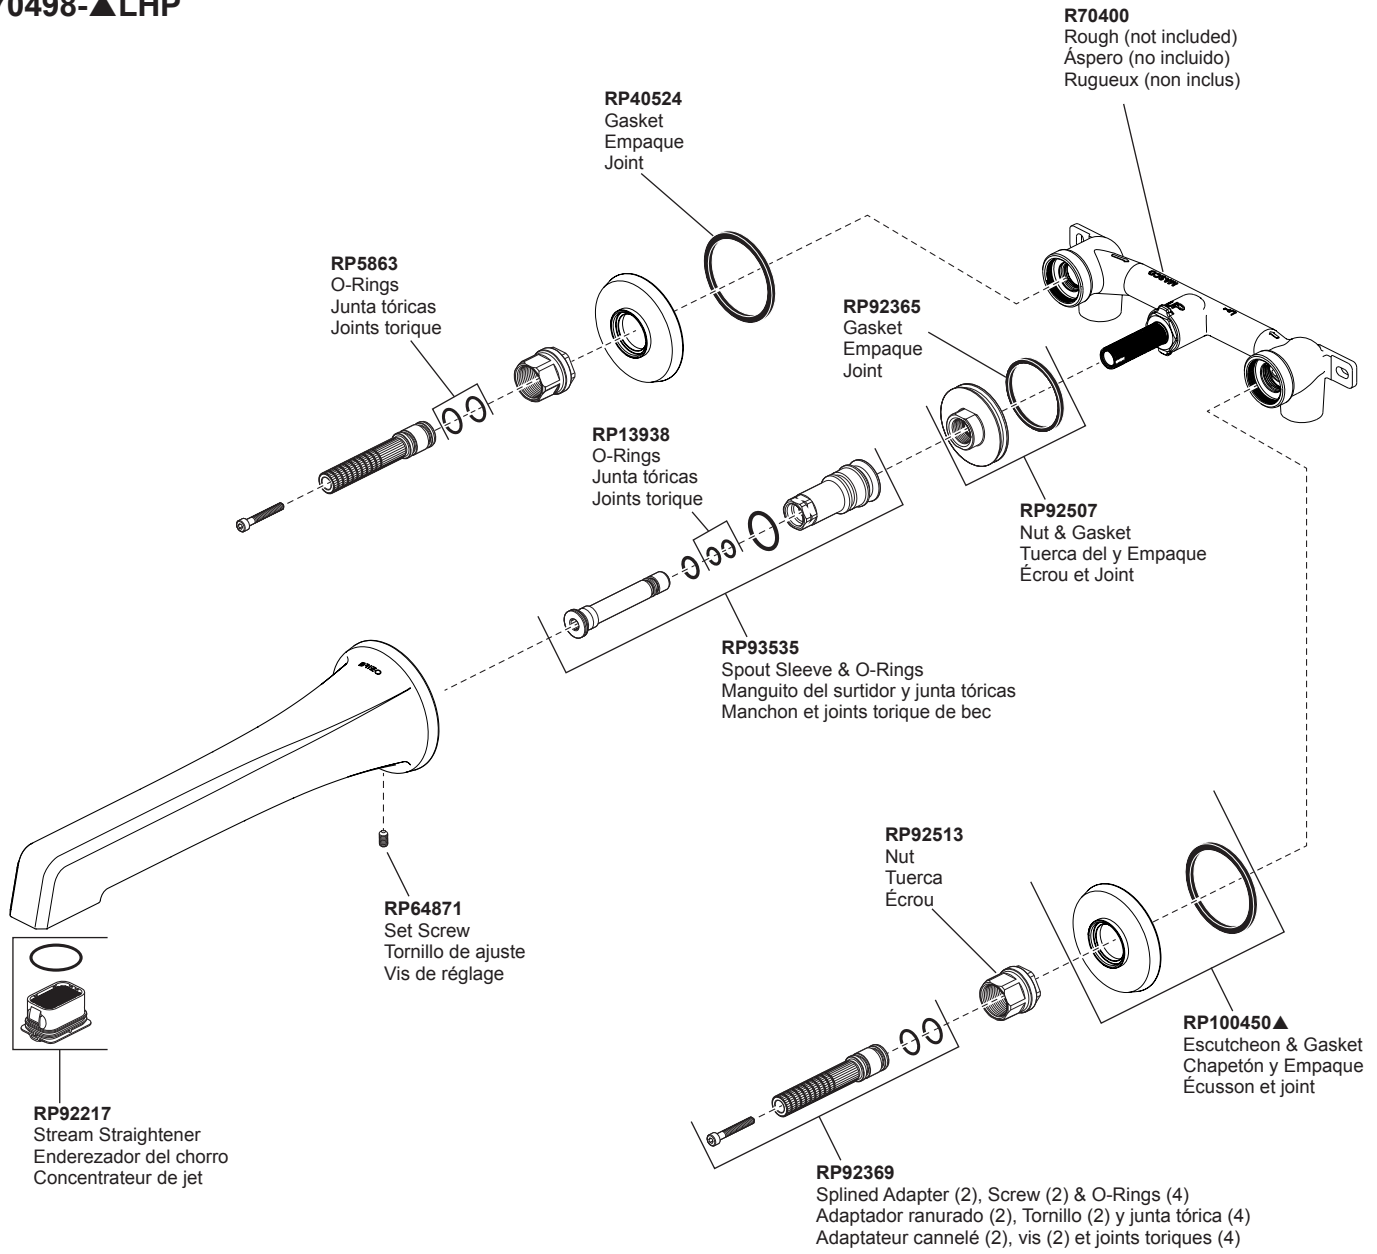

LEVOIR™
 Model/Modelo/Modèle
T70498-▲LHP

▲ Specify Finish/ Especificque el Acabado / Précisez le Fini