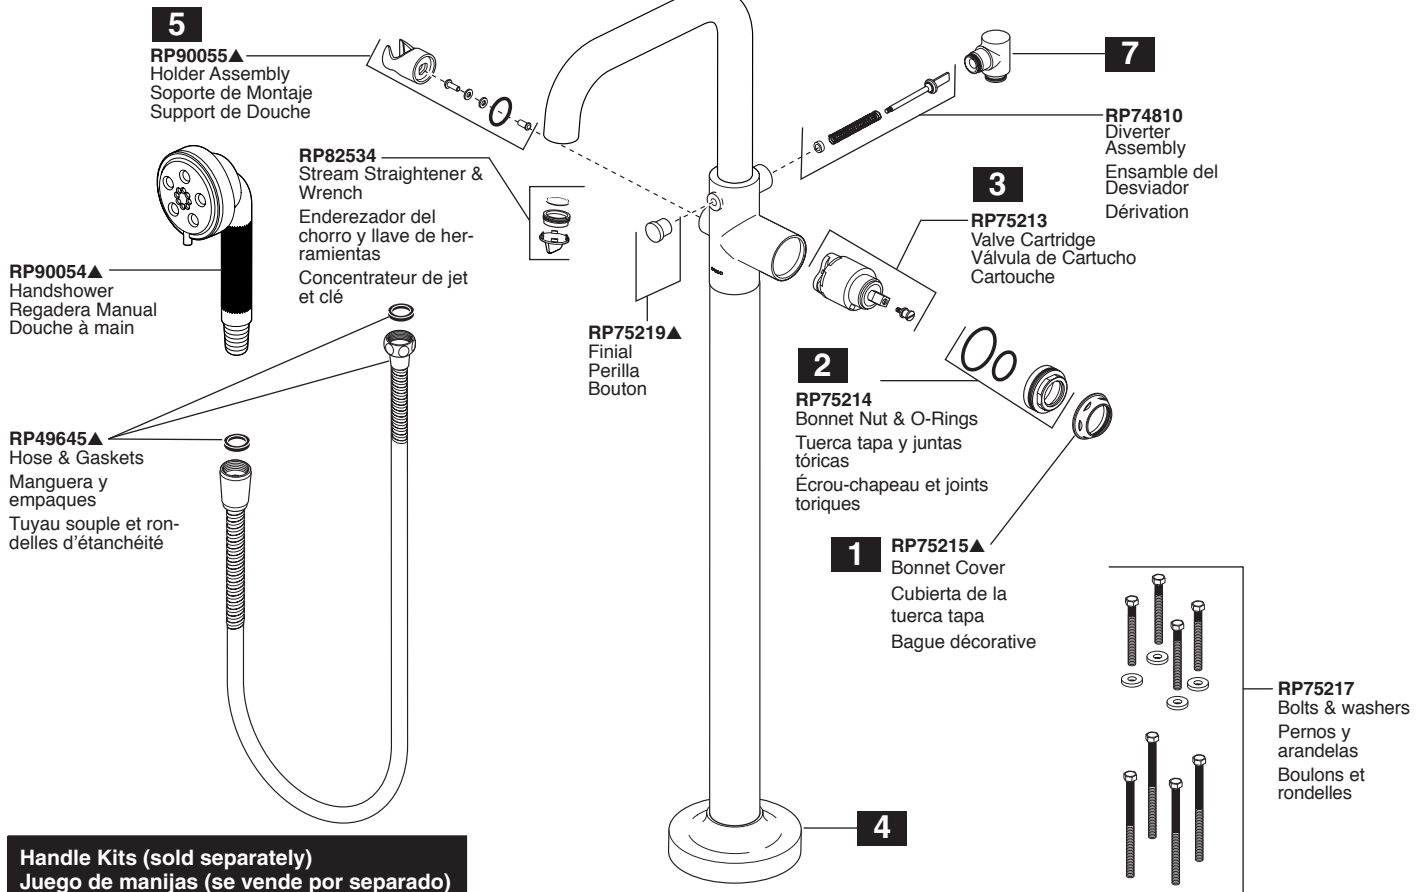

# Model / Modelo / Modèle T70135-▲LHP

## Handle Kits (sold separately) Juego de manijas (se vende por separado) Kits de manette (vendus séparément)

**RP64072▲**  
Set Screw & Button  
Tornillo de ajuste y botón  
Vis de calage et bouton

**HL7032▲ (Lever Handle)**  
Handle Assembly  
Piezas de las manijas  
Manette

**RP64072▲**  
Set Screw & Button  
Tornillo de ajuste y botón  
Vis de calage et bouton

**HL7033▲ (T-Handle)**  
Handle Assembly  
Piezas de las manijas  
Manette

**RP64072▲**  
Set Screw & Button  
Tornillo de ajuste y botón  
Vis de calage et bouton

**HL7034▲ (Shut-Off Handle)**  
Handle Assembly  
Piezas de las manijas  
Manette

▲ Specify Finish/Especifíque el Acabado/Précisez le Fini