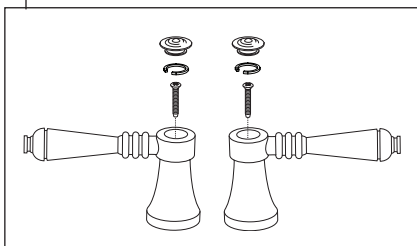

Models/Modelos/Modèles
T67336, T67338, T67436 & T67438
Series/Series/Seria

RP52399▲
Lever Handle w/Button, Friction Ring & Set Screw
Manija con Botón, Arandela de Fricción y Tornillo de Ajuste
Manette avec Bouton, Rondelle de Fricción et Vis de Calage

RP52400▲
Cross Handle w/Button, Friction Ring & Set Screw
Manija con Botón, Arandela de Fricción y Tornillo de Ajuste
Manette avec Bouton, Rondelle de Fricción et Vis de Calage

Contact your distributor for handle options/finishes.