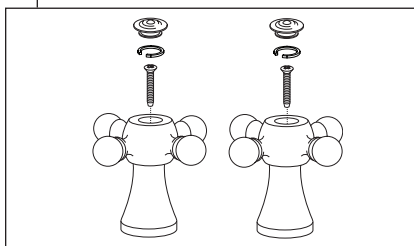

Models/Modelos/Modèles
T67336, T67338, T67436 & T67438
Series/Series/Seria

RP52399▲
Lever Handle w/Button, Friction Ring & Set Screw
Manija con Botón, Arandela de Fricción y Tornillo de Ajuste
Manette avec Bouton, Rondelle de Fricción et Vis de Calage

RP52400▲
Cross Handle w/Button, Friction Ring & Set Screw
Manija con Botón, Arandela de Fricción y Tornillo de Ajuste
Manette avec Bouton, Rondelle de Fricción et Vis de Calage

Contact your distributor for handle options/finishes.