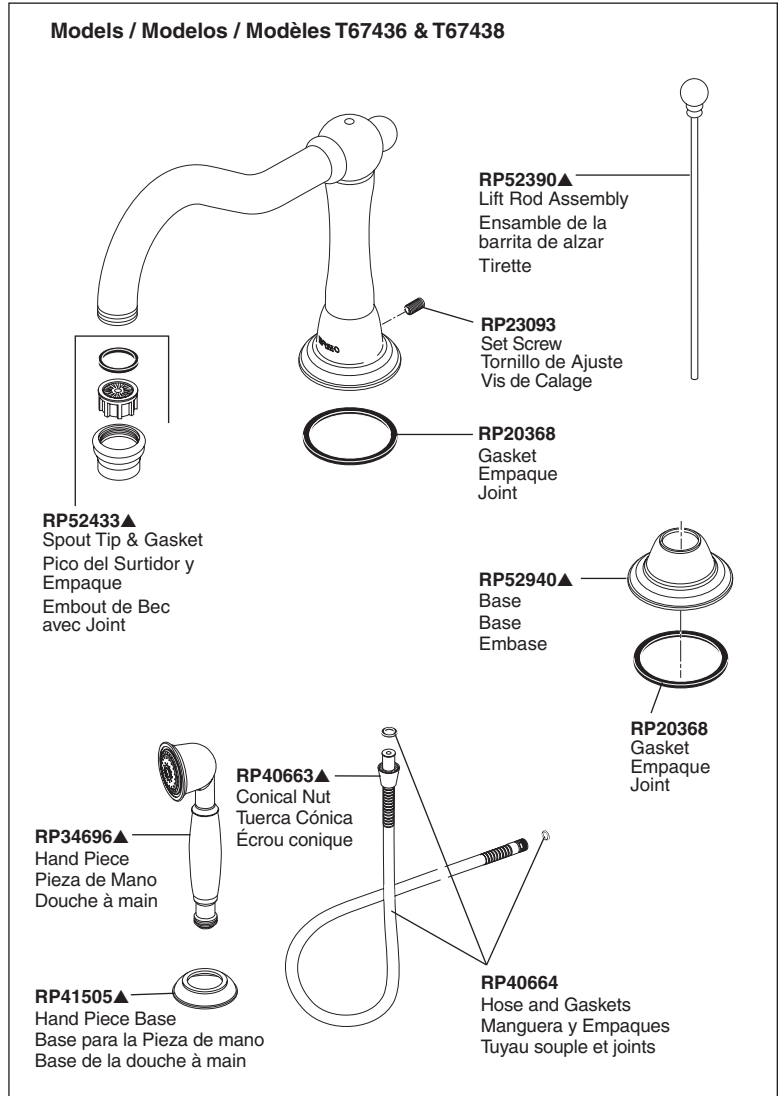

Models/Modelos/Modèles
T67336, T67338, T67436 & T67438
Series/Series/Seria

RP52399▲
Lever Handle w/Button, Friction Ring & Set Screw
Manija con Botón, Arandela de Fricción y Tornillo de Ajuste
Manette avec Bouton, Rondelle de Fricción et Vis de Calage

RP52400▲
Cross Handle w/Button, Friction Ring & Set Screw
Manija con Botón, Arandela de Fricción y Tornillo de Ajuste
Manette avec Bouton, Rondelle de Fricción et Vis de Calage

Contact your distributor for handle options/finishes.