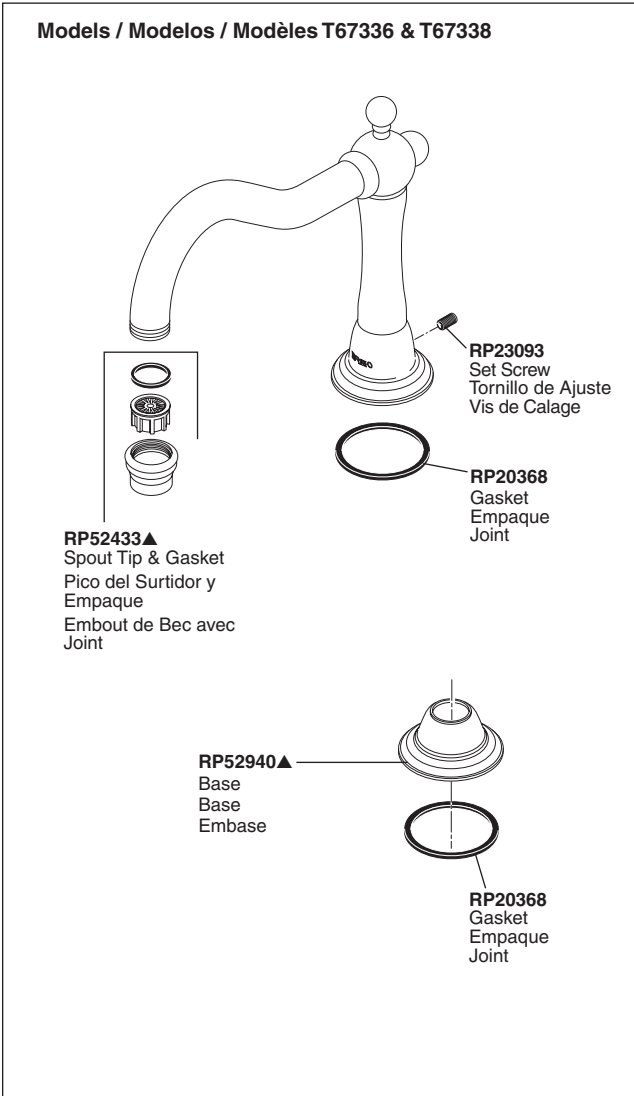

Models/Modelos/Modèles
T67336, T67338, T67436 & T67438
Series/Series/Seria

RP52399▲
Lever Handle w/Button, Friction Ring & Set Screw
Manija con Botón, Arandela de Fricción y Tornillo de Ajuste
Manette avec Bouton, Rondelle de Fricción et Vis de Calage

RP52400▲
Cross Handle w/Button, Friction Ring & Set Screw
Manija con Botón, Arandela de Fricción y Tornillo de Ajuste
Manette avec Bouton, Rondelle de Fricción et Vis de Calage

Contact your distributor for handle options/finishes.