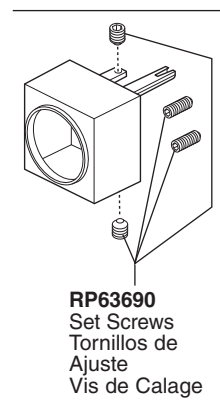

RP60583
Cartridge
Cartucho
Cartouche

RP60584
Stop & Clip
Tope y Presilla
Butée et Attache

RP63688
Mounting Plates,
Sleeves & Screws
Chapas de instalación,
Casquillos y Tornillos
Plaques de montage,
manchons et vis

RP70589▲
Siderna® Escutcheon - 7 7/8" Square
Chapa Siderna®- 7 7/8" cuadrado
Plaque de finition Siderna® - 7 7/8 po carré

RP74641▲
Siderna® Escutcheon - 7" Square (effective January 2013)
Chapa Siderna®- 7" cuadrado (en vigor desde enero de 2013)
Plaque de finition Siderna® - 7 po carré (entrée en vigueur Janvier 2013)

RP63690
Set Screws
Tornillos de
Ajuste
Vis de Calage

RP63698▲
Handle Base & Screws
Base de la Manija y Tornillos
Base et vis de manette

RP63697▲
Handle Cap & O-ring
Tapa de la Manija y Aro Tórico
Capuchon de manette et joint
torique

RP63699
O-Ring, Handle Insert
& Screw
Junta Tórica, Inserto de
la Manija y Tornillos
Joint torique, pièce
rapportée et vis de
manette

RP63696▲
Siderna™ Handle Assembly
Manija Siderna™
Manette Siderna™

RP63700▲
Trim Sleeve & Set Screws
Manga del Accesorio y
Tornillos de Ajuste
Manchon de Finition et
Vis de Calage