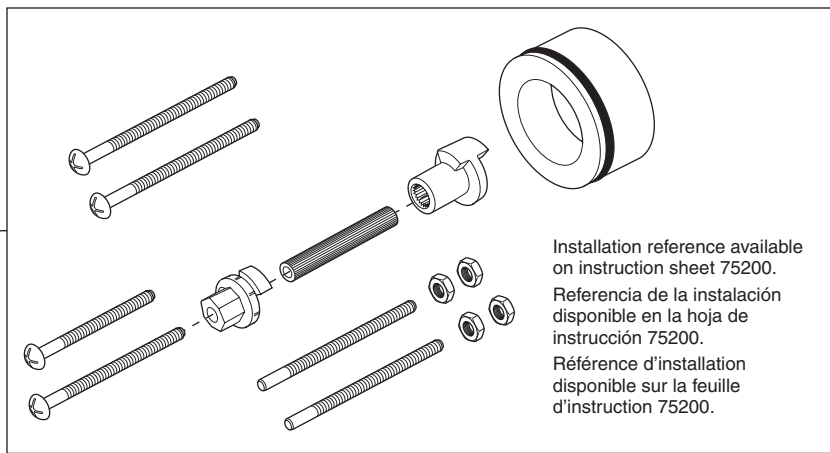

RP63699
O-Ring, Handle Insert
& Screw
Junta Tórica, Inserto de
la Manija y Tornillos
Joint torique, pièce
rapportée et vis de
manette

RP63696▲
Siderna™ Handle Assembly
Manija Siderna™
Manette Siderna™

Installation reference available
on instruction sheet 75200.
Referencia de la instalación
disponible en la hoja de
instrucción 75200.
Référence d'installation
disponible sur la feuille
d'instruction 75200.

▲ Specify Finish/Especifíque el Acabado/Précisez le Fini