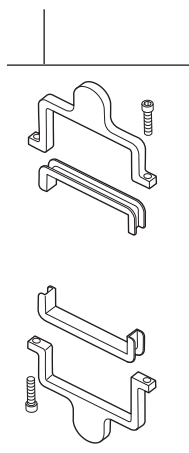

RP60583
Cartridge
Cartucho
Cartouche

RP60584
Stop & Clip
Tope y Presilla
Butée et Attache

RP63688
Mounting Plates,
Sleeves & Screws
Chapas de instalación,
Casquillos y Tornillos
Plaques de montage,
manchons et vis

RP70589▲
Siderna® Escutcheon - 7 7/8" Square
Chapa Siderna®- 7 7/8" cuadrado
Plaque de finition Siderna® - 7 7/8 po carré

RP74641▲
Siderna® Escutcheon - 7" Square (effective January 2013)
Chapa Siderna®- 7" cuadrado (en vigor desde enero de 2013)
Plaque de finition Siderna® - 7 po carré (entrée en vigueur Janvier 2013)

RP63690
Set Screws
Tornillos de
Ajuste
Vis de Calage

RP63698▲
Handle Base & Screws
Base de la Manija y Tornillos
Base et vis de manette

RP63697▲
Handle Cap & O-ring
Tapa de la Manija y Aro Tórico
Capuchon de manette et joint
torique

RP63699
O-Ring, Handle Insert
& Screw
Junta Tórica, Inserto de
la Manija y Tornillos
Joint torique, pièce
rapportée et vis de
manette

RP63696▲
Siderna™ Handle Assembly
Manija Siderna™
Manette Siderna™

RP63700▲
Trim Sleeve & Set Screws
Manga del Accesorio y
Tornillos de Ajuste
Manchon de Finition et
Vis de Calage