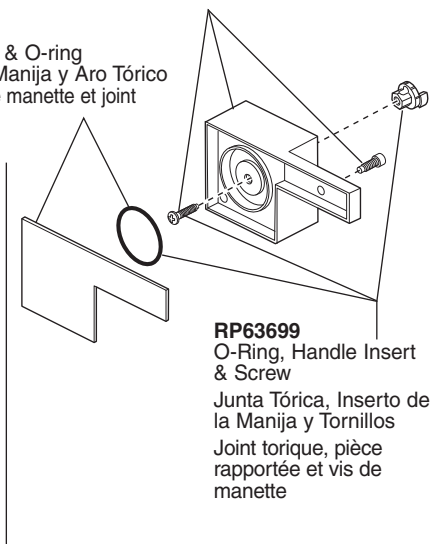

RP60583
Cartridge
Cartucho
Cartouche

RP60584
Stop & Clip
Tope y Presilla
Butée et Attache

RP63688
Mounting Plates,
Sleeves & Screws
Chapas de instalación,
Casquillos y Tornillos
Plaques de montage,
manchons et vis

RP70589▲
Siderna® Escutcheon - 7 7/8" Square
Chapa Siderna®- 7 7/8" cuadrado
Plaque de finition Siderna® - 7 7/8 po carré

RP74641▲
Siderna® Escutcheon - 7" Square (effective January 2013)
Chapa Siderna®- 7" cuadrado (en vigor desde enero de 2013)
Plaque de finition Siderna® - 7 po carré (entrée en vigueur Janvier 2013)

RP63690
Set Screws
Tornillos de
Ajuste
Vis de Calage

RP63698▲
Handle Base & Screws
Base de la Manija y Tornillos
Base et vis de manette

RP63697▲
Handle Cap & O-ring
Tapa de la Manija y Aro Tórico
Capuchon de manette et joint
torique

RP63699
O-Ring, Handle Insert
& Screw
Junta Tórica, Inserto de
la Manija y Tornillos
Joint torique, pièce
rapportée et vis de
manette

RP63696▲
Siderna™ Handle Assembly
Manija Siderna™
Manette Siderna™

RP63700▲
Trim Sleeve & Set Screws
Manga del Accesorio y
Tornillos de Ajuste
Manchon de Finition et
Vis de Calage