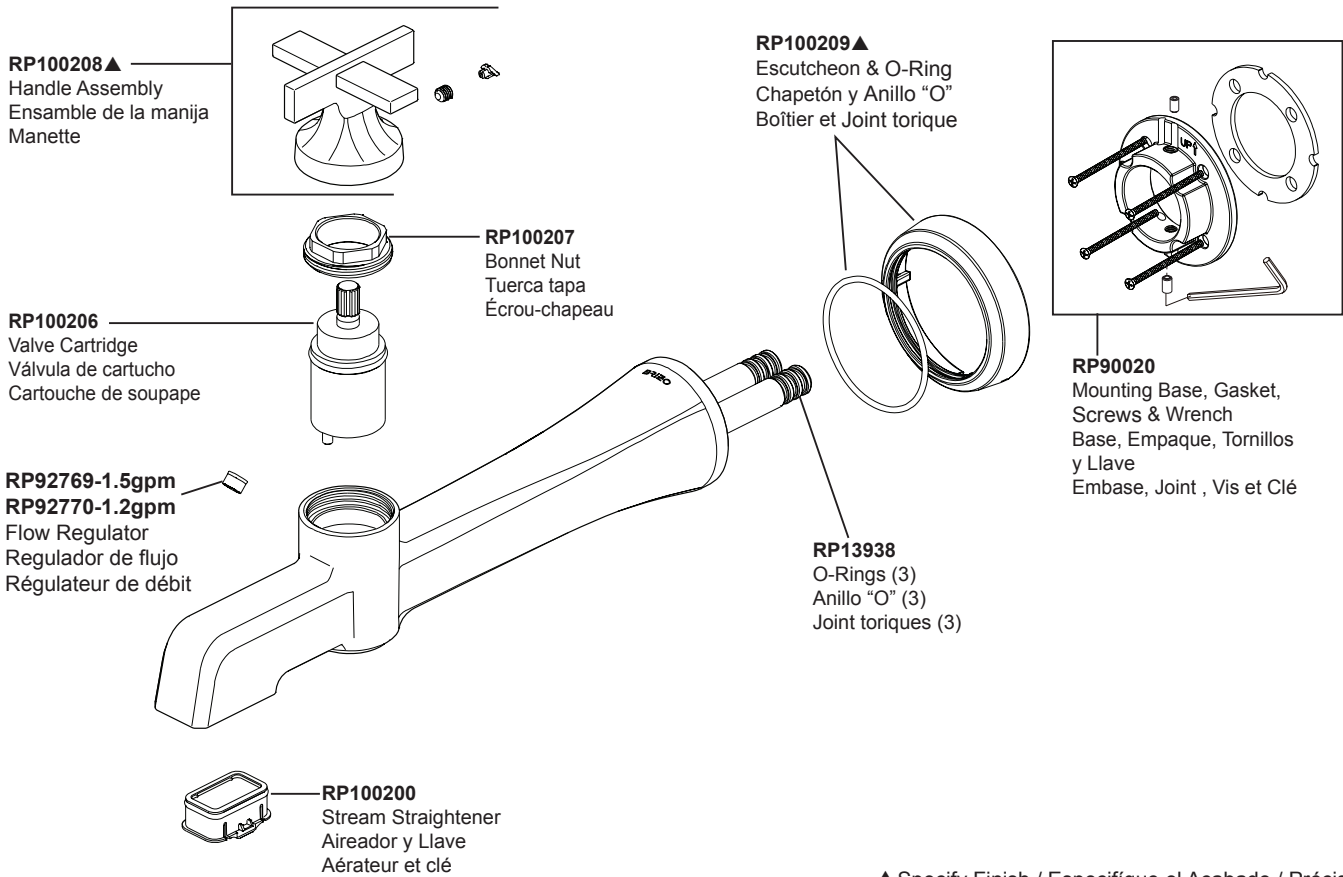

Levoir™

Model/Modelo/Modèle

T65798LF-▲ & T65798LF-▲-ECO

▲ Specify Finish / Especificque el Acabado / Précisez le Fini

Optional - Drain Sold Separately
Opcional - El desagüe se vende por separado
Facultative - Renvoi vendu séparément

RP72411▲
Grid Strainer
without Overflow
(Optional, not included)
Cesta/colador para el
Desagüe sin Rebosadero
(Opcional, no incluido)
Crépine sans trop-plein
(Option, non inclus)

RP72412▲
Grid Strainer
with Overflow
(Optional, not included)
Cesta/colador para el
Desagüe con
Rebosadero
(Opcional, no incluido)
Crépine avec trop-plein
(Option, non inclus)

RP72413▲
Push Pop-Up
without Overflow
(Optional, not included)
Control de reboso sin
desagües manuales
(Opcional, no incluido)
Renvoi mécanique à
poussoir sans trop-plein
(Option, non inclus)

RP72414▲
Push Pop-Up
with Overflow
(Optional, not included)
Control de reboso para
desagües manuales
(Opcional, no incluido)
Renvoi mécanique à
poussoir avec trop-plein
(Option, non inclus)

RP81627▲
Push Pop-Up
without Overflow
(Optional, not included)
Control de reboso sin
desagües manuales
(Opcional, no incluido)
Renvoi mécanique à
poussoir sans trop-plein
(Option, non inclus)

RP81628▲
Push Pop-Up
with Overflow
(Optional, not included)
Control de reboso para
desagües manuales
(Opcional, no incluido)
Renvoi mécanique à
poussoir avec trop-plein
(Option, non inclus)