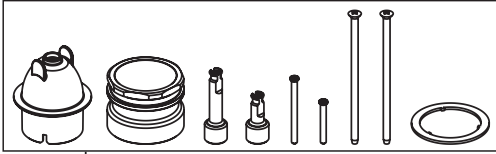

Model / Modelo / Modèle
T60P085

RP81665

(ordered separately/venden por separado/vendues séparément)
 Available Extension Kit
 Juego de extensión
 Kit de rallonge

RP22734
 Bonnet
 Bonete
 Chapeau

RP46074
 Valve Cartridge
 Válvula de Cartucho
 Cartouche

RP49089▲
 Trim Ring
 Aro de accesorio
 Anneau décoratif

RP14414
 O-Rings
 Anillos "O"
 Joints Toriques

RP100105▲
 Escutcheon
 Chapetón
 Rosace

RP49090
 Trim Screws
 Atornillos de Franja
 Vis de Finition

RP12630
 Longer Screws
 Tornillos Más Grandes
 Vis Plus Longues

RP23336
 O-Ring
 Anillo "O"
 Joint Torique

RP49088
 Spacer
 Separadores
 Pièce D'espacement

RP50879▲
 Trim Sleeve
 Manga de Franja
 Manchon de Finition

RP52139
 Set Screw & Allen Wrench
 Tornillo de Ajuste y Llave
 Vis de Calage et Clé