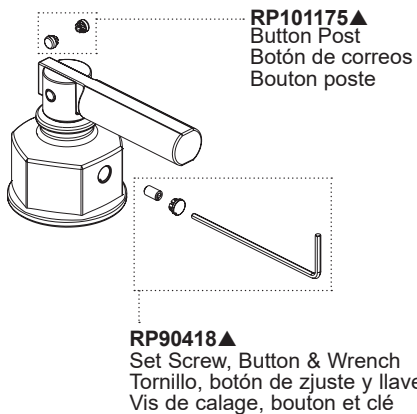

Model / Modelo / Modèle
T60P076-LHP

Handles (sold separately) / Manijas (se vende por separado) / Manettes (vendu séparément)

HL60P76-▲
 Lever Handle
 Manijas de palanca
 Poignées à levier

HX60P76-▲
 Cross Handle
 Manijas cruzadas
 Poignées croisées