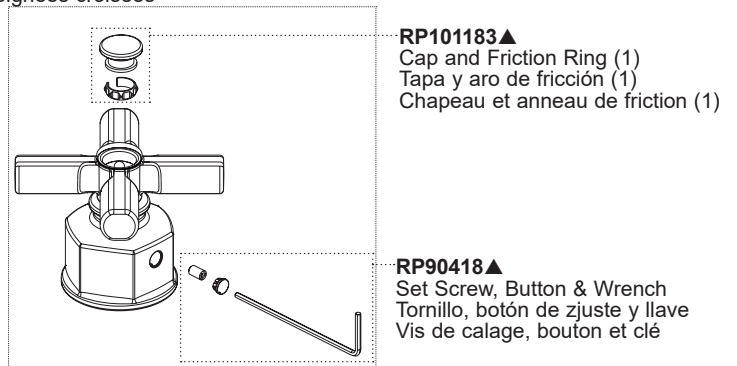

Model / Modelo / Modèle
T60P076-LHP

Handles (sold separately) / Manijas (se vende por separado) / Manettes (vendu séparément)

HL60P76-▲
 Lever Handle
 Manijas de palanca
 Poignées à levier

HX60P76-▲
 Cross Handle
 Manijas cruzadas
 Poignées croisées