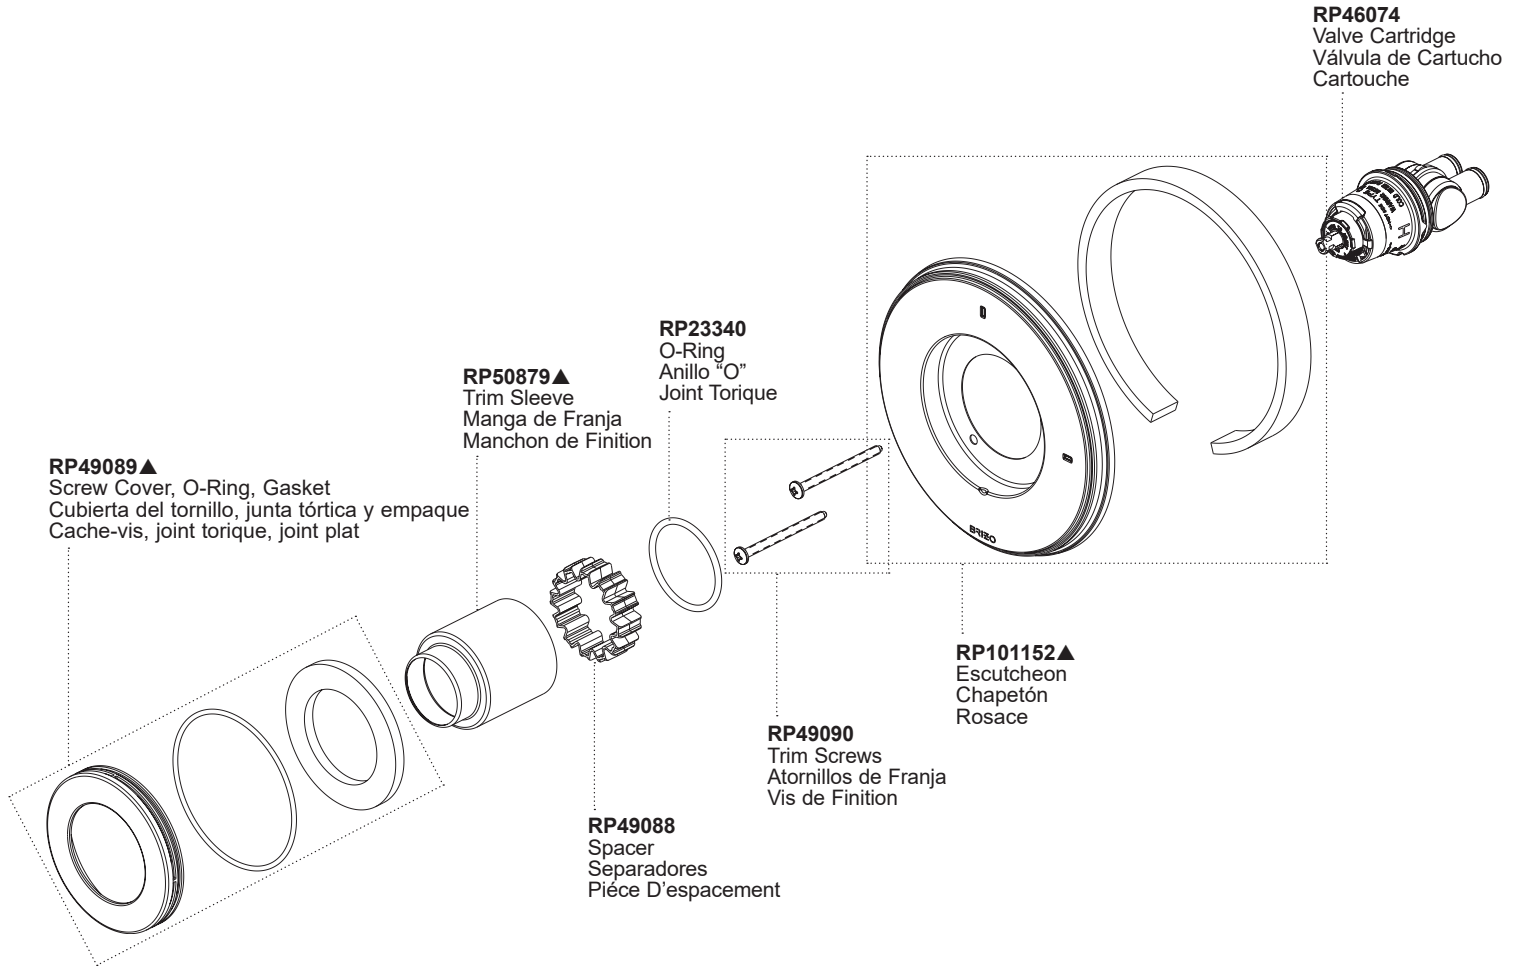

Model / Modelo / Modèle
T60P076-LHP

Handles (sold separately) / Manijas (se vende por separado) / Manettes (vendu séparément)

HL60P76-▲
 Lever Handle
 Manijas de palanca
 Poignées à levier

HX60P76-▲
 Cross Handle
 Manijas cruzadas
 Poignées croisées

▲Specify Finish / Especificíque el Acabado / Précisez le Fini