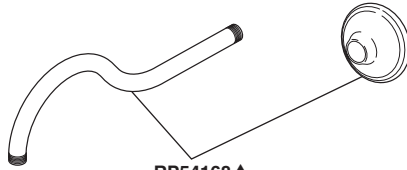

T60010, T60210 & T60410 Models / Modelos / Modèles

RP52090▲
Showerhead
Cabeza de Regadera
Pomme de Douche

RP54168▲
Shower Arm & Flange
Brazo de Regadera y Pestaña
Tuyau de pomme de douche et collerette

RP74785
Available Extension Kit
Kit de Extensión disponible
Kit d'extension disponibles

RP49088
Spacer
Separadores
Pièce d'espacement

RP50879▲
Trim Sleeve
Manga de Franja
Manchon de finition

RP23336
O-Ring
Anillo "O"
Joint torique

RP47201
Cartridge Assembly
Cartucho
Cartouche

RP49089▲
Trim Ring
Aro de accesorio
Anneau décoratif

RP49090
Trim Screws
Atornillos de Franja
Vis de finition

RP12630
Longer Screws
Tornillos Más Grandes
Vis plus longues

RP49091▲
Escutcheon
(Diag. Screw Holes)
Chapetón
(Huecos para los
Tornillos Diagonales)
Rosace
(Trous de vis
en diagonale)