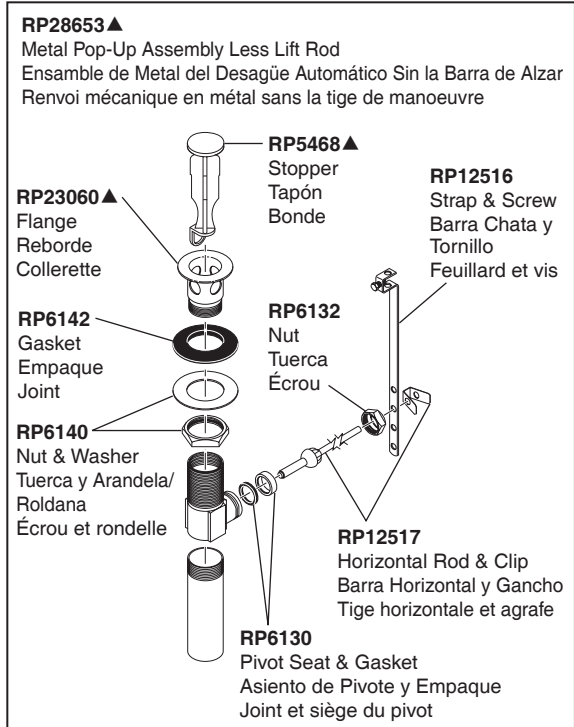

Model/Modelo/Modèle  
 65060LF▲, 65060LF▲-ECO  
 65061LF▲, 65061LF▲-ECO  
 Series/Series/Seria  
 Rook™

▲ Specify Finish  
 Especificar el Acabado  
 Préciser le fini

**RP51345**  
 Aerator & Wrench  
 Aireador y Llave  
 Aérateur et clé

**RP81198▲**  
 Base & Gasket  
 Base y Empaque  
 Embase et joint

**RP81526▲**  
 Button & Friction Ring  
 Botón y Anillo de la Fricción  
 Bouton et boucle de frottement

**RP81048▲**  
 Handle Kit  
 Juego de herrajes de la Manija  
 Manette en kit

**RP72709▲**  
 Cap  
 Casquillo  
 Embase

**RP72728**  
 Bonnet Nut  
 Bonete Tapón  
 Chapeau

**RP50265**  
 Valve Cartridge  
 Válvula de Cartucho  
 Cartouche

**RP51737**  
 Valve Adapter  
 Adaptador para Válvulas  
 Adaptateur

**RP76563 -1.2**  
 Flow Regulator  
 Regulador de Flujo  
 Régulateur de débit

**RP81186▲**  
 Lift rod  
 Barra de alzar  
 Tirettes

**RP81186▲**  
 Lift rod  
 Barra de alzar  
 Tirettes

**RP62183**  
 Mounting Hardware  
 Herraje para la Instalación  
 Pièces de montage