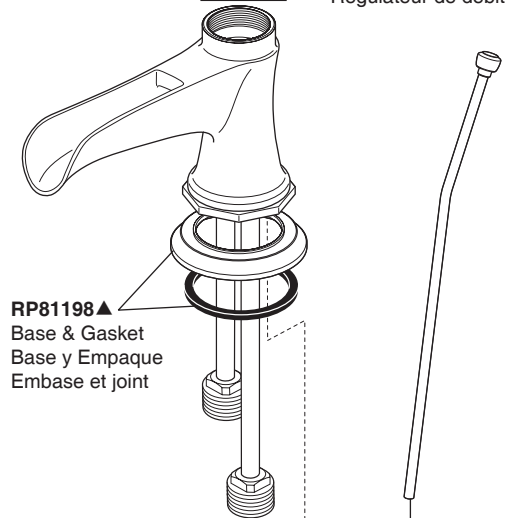

RP81526▲
Button & Friction Ring
Botón y Anillo de la Fricción
Bouton et boucle de frottement

RP81048▲
Handle Kit
Juego de herrajes de la Manija
Manette en kit

RP72709▲
Cap
Casquillo
Embase

RP72728
Bonnet Nut
Bonete Tapón
Chapeau

RP50265
Valve Cartridge
Válvula de Cartucho
Cartouche

RP51737
Valve Adapter
Adaptador para Válvulas
Adaptateur

RP76563 -1.2
Flow Regulator
Regulador de Flujo
Régulateur de débit