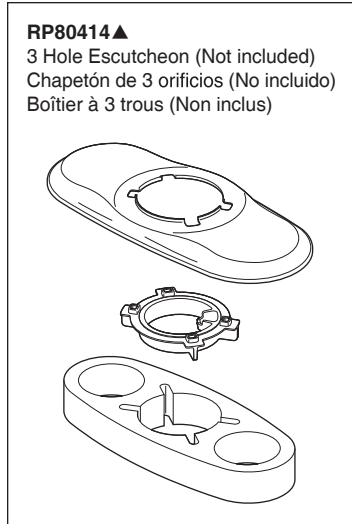

Model/Modelo/Modèle  
 65060LF▲, 65060LF▲-ECO  
 65061LF▲, 65061LF▲-ECO  
 Series/Series/Seria  
 Rook™

▲ Specify Finish  
 Especificar el Acabado  
 Préciser le fini

**RP51345**  
 Aerator & Wrench  
 Aireador y Llave  
 Aérateur et clé

**RP81198▲**  
 Base & Gasket  
 Base y Empaque  
 Embase et joint

**RP81526▲**  
 Button & Friction Ring  
 Botón y Anillo de la Fricción  
 Bouton et boucle de frottement

**RP81048▲**  
 Handle Kit  
 Juego de herrajes de la Manija  
 Manette en kit

**RP72709▲**  
 Cap  
 Casquillo  
 Embase

**RP72728**  
 Bonnet Nut  
 Bonete Tapón  
 Chapeau

**RP50265**  
 Valve Cartridge  
 Válvula de Cartucho  
 Cartouche

**RP51737**  
 Valve Adapter  
 Adaptador para Válvulas  
 Adaptateur