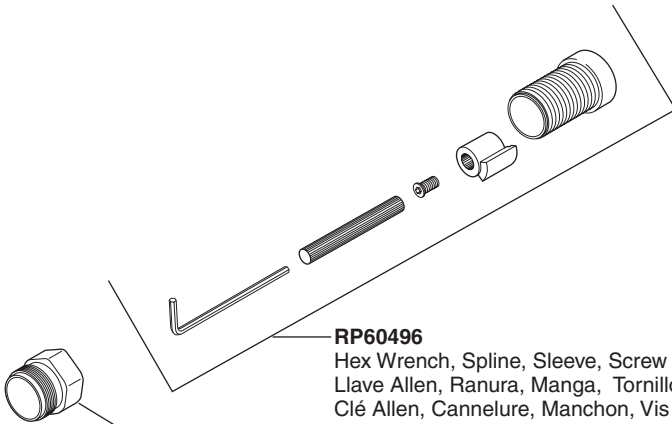

RP74456
 Available Extension Kit
 Kit de Extensión disponible
 Kit d'extension disponibles

RP60496
 Hex Wrench, Spline, Sleeve, Screw and Adapter
 Llave Allen, Ranura, Manga, Tornillo y Adaptador
 Clé Allen, Cannelure, Manchon, Vis et Adaptateur

T66638▲
 Traditional Cross
 Cruz Tradicional
 Cruciforme Traditional

T66640▲
 Vesi® Lever
 Palanca Vesi®
 Levier Vesi®

T66650▲
 Sotria™ Lever
 Palanca Sotria™
 Levier Sotria^{MC}

T66660▲
 Rook™ Lever
 Palanca Rook™
 Levier Rook^{MC}

T66695▲
 RSVP® Cross
 Cruz RSVP®
 Cruciforme RSVP®

▲ Specify Finish / Especificque el Acabado / Précisez le Fini