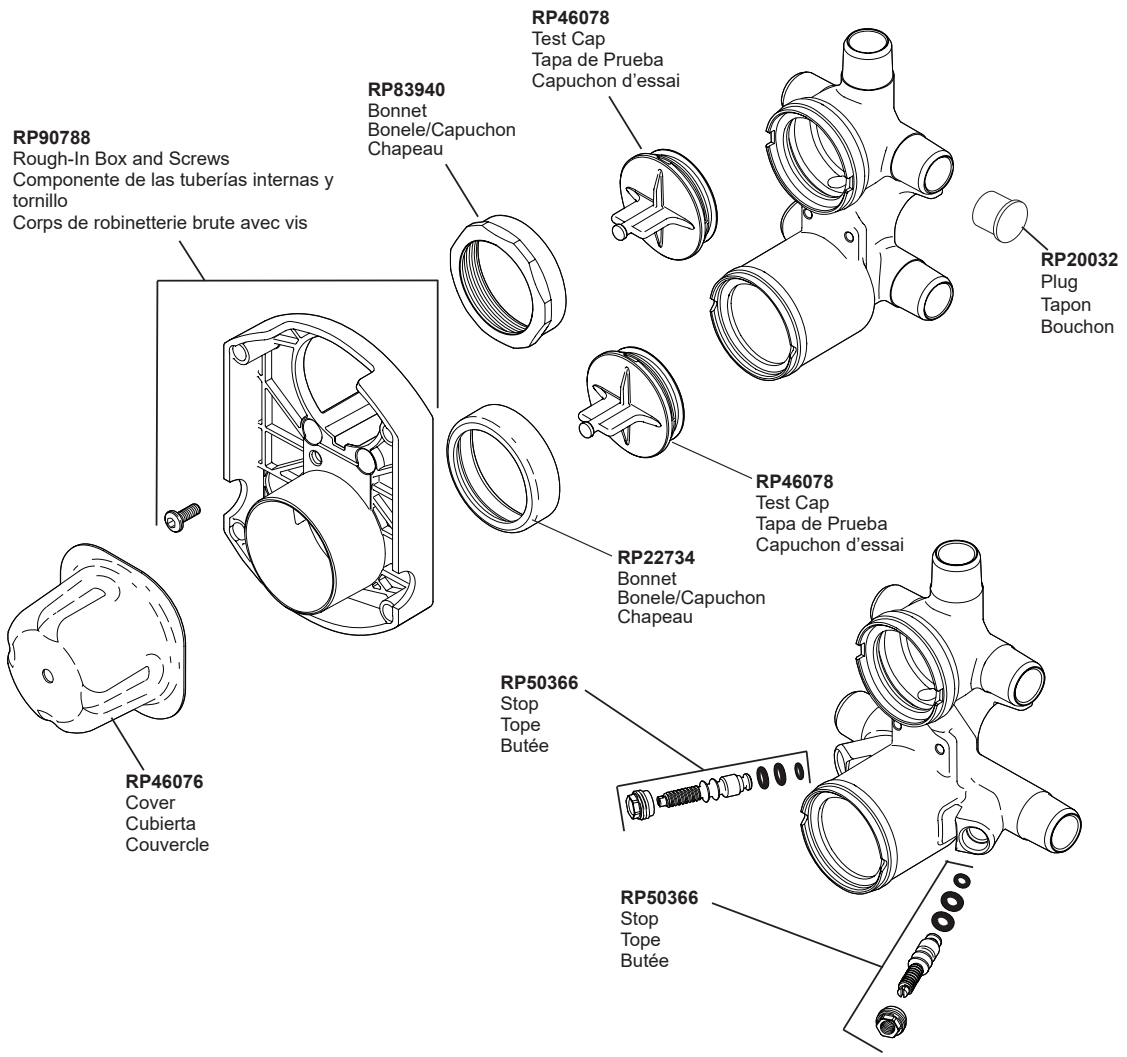

Model/Modelo/Modèle
R75000 and R75000-WS