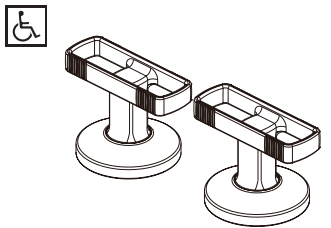

**Handles (sold separately)
 Manijas (se vende por separado)
 Manettes (vendu séparément)**

**HX5306-▲ (Cross Handle/Mango
 Cruzado/Traverser la Manche)**

Handles
 Manijas
 Manettes

**HL5306-▲ (Lever/Palanca/Manette
 levier)**

Handles
 Manijas
 Manettes

**HK5306-▲ (Knob Handle/Mango
 Perilla/Poignée de Manette)**

Handles
 Manijas
 Manettes

**HI5306-▲ (Knob Handle/Mango
 Perilla/Poignée de Manette)**

Handles
 Manijas
 Manettes

**HI5306-▲WD
 HI5306-▲CT
 HI5306-▲PL
 (Knob Handle/Mango Perilla/Poignée
 de Manette)**

Handles
 Manijas
 Manettes

RP100222
 Hot Cartridge
 Cartucho para el lado
 caliente
 Cartouche d'eau
 chaude

RP48428
RP48428-1.2
 Aerator & Wrench
 Aereador y Llave
 Aérateur et Clé

RP101671
 Clip (1), O-Rings (2)
 Gancho (1), Juntas
 tóricas (2)
 Agrafe (1), Joints
 toriques (2)

RP100600
 Quick Connect Hose Assembly
 Ensemble de la manguera de conexión rápida
 Quick Connect
 Tuyau souple à raccords rapides

RP100224
 15MM Cartridge Service Tool
 Herramienta de servicio para
 el cartucho 15 MM
 Clé de 15 MM pour cartouche