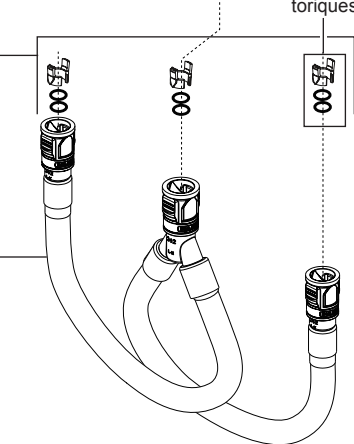

Handles
 Manijas
 Manettes

**HK5306-▲ (Knob Handle/Mango
 Perilla/Poignée de Manette)**

Handles
 Manijas
 Manettes

**HI5306-▲ (Knob Handle/Mango
 Perilla/Poignée de Manette)**

Handles
 Manijas
 Manettes

**HI5306-▲WD
 HI5306-▲CT
 HI5306-▲PL
 (Knob Handle/Mango Perilla/Poignée
 de Manette)**

Handles
 Manijas
 Manettes

RP100222
 Hot Cartridge
 Cartucho para el lado
 caliente
 Cartouche d'eau
 chaude

RP48428
RP48428-1.2
 Aerator & Wrench
 Aereador y Llave
 Aérateur et Clé

RP101671
 Clip (1), O-Rings (2)
 Gancho (1), Juntas
 tóricas (2)
 Agrafe (1), Joints
 toriques (2)

RP100600
 Quick Connect Hose Assembly
 Ensemble de la manguera de conexión rápida
 Quick Connect
 Tuyau souple à raccords rapides

RP100224
 15MM Cartridge Service Tool
 Herramienta de servicio para
 el cartucho 15 MM
 Clé de 15 MM pour cartouche

RP100223
 Cold Cartridge
 Cartucho para el lado
 del agua fría
 Cartouche d'eau froide

RP47423
 Nut and Washer
 Valve Assembly (2)
 Juego de tuercas y
 arandelas para la
 válvula (2)
 Écrou et rondelle
 pour soupape (2)