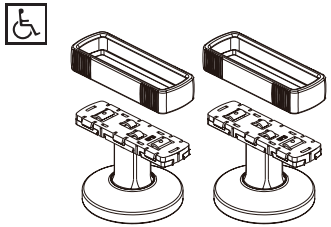

**Handles (sold separately)
 Manijas (se vende por separado)
 Manettes (vendu séparément)**

**HX5306-▲ (Cross Handle/Mango
 Cruzado/Traverser la Manche)**

Handles
 Manijas
 Manettes

**HL5306-▲ (Lever/Palanca/Manette
 levier)**

Handles
 Manijas
 Manettes

**HK5306-▲ (Knob Handle/Mango
 Perilla/Poignée de Manette)**

Handles
 Manijas
 Manettes

**HI5306-▲ (Knob Handle/Mango
 Perilla/Poignée de Manette)**

Handles
 Manijas
 Manettes

**HI5306-▲WD
 HI5306-▲CT
 HI5306-▲PL
 (Knob Handle/Mango Perilla/Poignée
 de Manette)**

Handles
 Manijas
 Manettes

RP100222
 Hot Cartridge
 Cartucho para el lado
 caliente
 Cartouche d'eau
 chaude

RP48428
RP48428-1.2
 Aerator & Wrench
 Aereador y Llave
 Aérateur et Clé

RP101671
 Clip (1), O-Rings (2)
 Gancho (1), Juntas
 tóricas (2)
 Agrafe (1), Joints
 toriques (2)

RP100600
 Quick Connect Hose Assembly
 Ensemble de la manguera de conexión rápida
 Quick Connect
 Tuyau souple à raccords rapides

RP100224
 15MM Cartridge Service Tool
 Herramienta de servicio para
 el cartucho 15 MM
 Clé de 15 MM pour cartouche