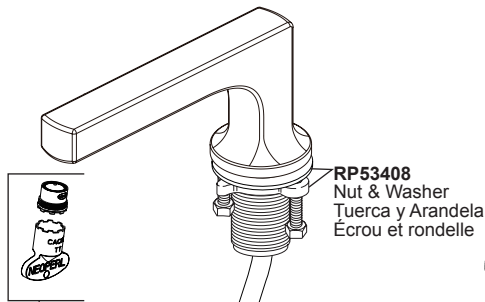

Handles
 Manijas
 Manettes

**HK5306-▲ (Knob Handle/Mango
 Perilla/Poignée de Manette)**

Handles
 Manijas
 Manettes

**HI5306-▲ (Knob Handle/Mango
 Perilla/Poignée de Manette)**

Handles
 Manijas
 Manettes

**HI5306-▲WD
 HI5306-▲CT
 HI5306-▲PL
 (Knob Handle/Mango Perilla/Poignée
 de Manette)**

Handles
 Manijas
 Manettes

RP100222
 Hot Cartridge
 Cartucho para el lado
 caliente
 Cartouche d'eau
 chaude

RP48428
RP48428-1.2
 Aerator & Wrench
 Aereador y Llave
 Aérateur et Clé

RP101671
 Clip (1), O-Rings (2)
 Gancho (1), Juntas
 tóricas (2)
 Agrafe (1), Joints
 toriques (2)

RP100600
 Quick Connect Hose Assembly
 Ensemble de la manguera de conexión rápida
 Quick Connect
 Tuyau souple à raccords rapides

RP100224
 15MM Cartridge Service Tool
 Herramienta de servicio para
 el cartucho 15 MM
 Clé de 15 MM pour cartouche