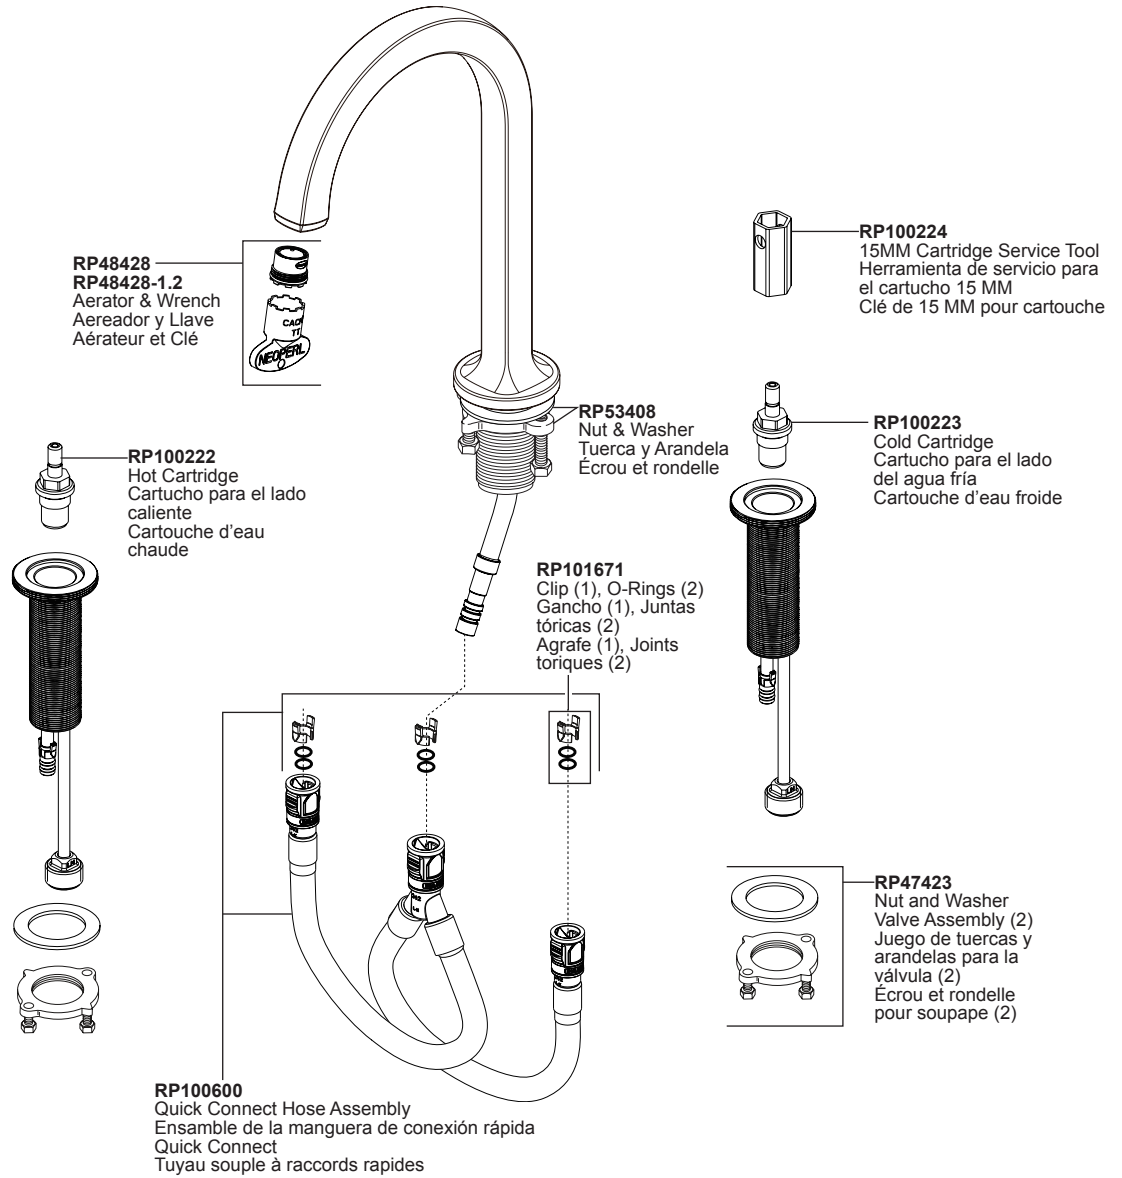

**Handles (sold separately)
 Manijas (se vende por separado)
 Manettes (vendu séparément)**

**HX5306-▲ (Cross Handle/Mango
 Cruzado/Traverser la Manche)**

Handles
 Manijas
 Manettes

**HL5306-▲ (Lever/Palanca/Manette
 levier)**

Handles
 Manijas
 Manettes

**HK5306-▲ (Knob Handle/Mango
 Perilla/Poignée de Manette)**

Handles
 Manijas
 Manettes

**HI5306-▲ (Knob Handle/Mango
 Perilla/Poignée de Manette)**

Handles
 Manijas
 Manettes

**HI5306-▲WD
 HI5306-▲CT
 HI5306-▲PL
 (Knob Handle/Mango Perilla/Poignée
 de Manette)**

Handles
 Manijas
 Manettes

Optional - Drain Sold Separately / Opcional - El desagüe se vende por separado / Facultative - Renvoi vendu séparément

 <p>RP72411▲ Grid Strainer without Overflow (Optional, not included) Cesta/colador para el Desagüe sin Rebosadero (Opcional, no incluido) Crépine sans trop-plein (Option, non inclus)</p>	 <p>RP72412▲ Grid Strainer with Overflow (Optional, not included) Cesta/colador para el Desagüe con Rebosadero (Opcional, no incluido) Crépine avec trop-plein (Option, non inclus)</p>	 <p>RP72413▲ Push Pop-Up without Overflow (Optional, not included) Control de rebose sin desagües manuales (Opcional, no incluido) Renvoi mécanique à poussoir sans trop-plein (Option, non inclus)</p>
 <p>RP72414▲ Push Pop-Up with Overflow (Optional, not included) Control de rebose para desagües manuales (Opcional, no incluido) Renvoi mécanique à poussoir avec trop-plein (Option, non inclus)</p>	 <p>RP81627▲ Push Pop-Up without Overflow (Optional, not included) Control de rebose sin desagües manuales (Opcional, no incluido) Renvoi mécanique à poussoir sans trop-plein (Option, non inclus)</p>	 <p>RP81628▲ Push Pop-Up with Overflow (Optional, not included) Control de rebose para desagües manuales (Opcional, no incluido) Renvoi mécanique à poussoir avec trop-plein (Option, non inclus)</p>