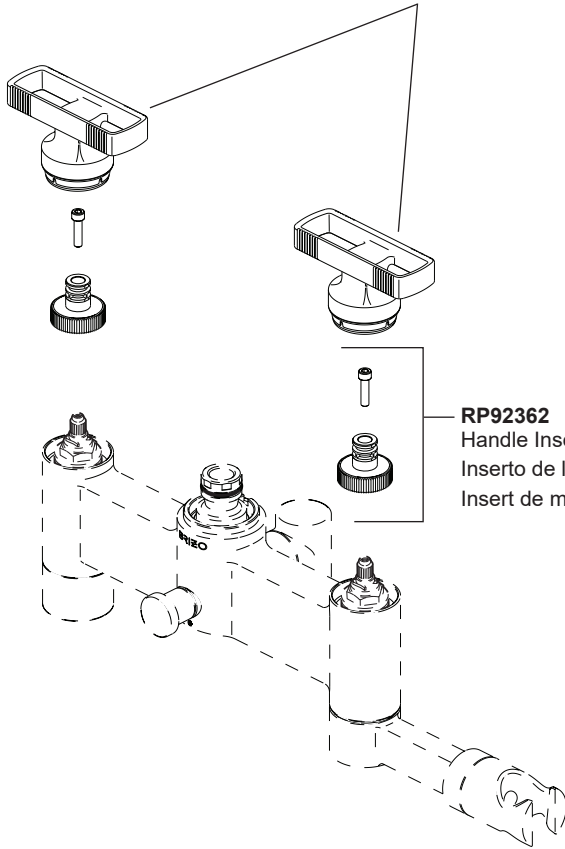

Model / Modelo / Modèle
T70308-▲

RP101560▲
Set Screw & Button
Tornillo fijador y botón
Vis de calage et bouton

RP92217
Stream Straightener
Enderezador del flujo de agua
Concentrateur de jet

RP101559▲
Handle Kit
Juego de piezas para las manijas
Trousse de manettes

RP92362
Handle Insert & Screw
Inserto de la manija y tornillo
Insert de manette et vis

RP85006▲
Handshower
Ducha de mano
Douche à main

RP49645▲
Hose & Gaskets
Manguera y Empaques
Tuyau souple et joints