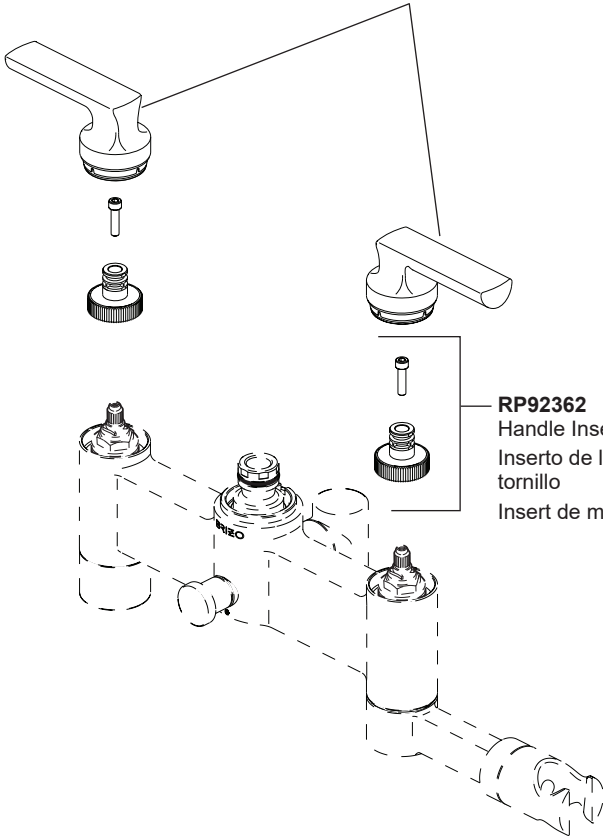

Model / Modelo / Modèle
T70306-▲

RP101560▲
Set Screw & Button
Tornillo fijador y botón
Vis de calage et bouton

RP92217
Stream Straightener
Enderezador del flujo de agua
Concentrateur de jet

RP101561▲
Handle Kit
Juego de piezas para las manijas
Trousse de manettes

RP92362
Handle Insert & Screw
Inserto de la manija y tornillo
Insert de manette et vis

RP85006▲
Handshower
Ducha de mano
Douche à main

RP49645▲
Hose & Gaskets
Manguera y Empaques
Tuyau souple et joints