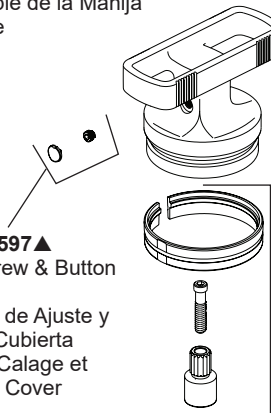

RP14414
 O-Rings
 Anillos "O"
 Joints toriques

RP46074
 Valve Cartridge
 Válvula de Cartucho
 Cartouche

RP101594▲
 Trim Sleeve
 Manga de Franja
 Manchon de Finition

RP101584▲
 Trim Ring
 Aro de accesorio
 Anneau décoratif

RP49090
 Trim Screws
 Atornillos de Franja
 Vis de Finition
RP12630
 Longer Screws
 Tornillos Más Grandes
 Vis Plus Longues

HL60P06-▲
 Handle Assembly
 Ensemble de la Manija
 Poignée

RP101597▲
 Set Screw & Button
 Cover
 Tornillo de Ajuste y
 Botón Cubierta
 Vis de Calage et
 Bouton Cover

RP101596
 Handle Hardware
 Equipos de Manija
 Matériel de Poignée

HK60P06-▲
 Handle Assembly
 Ensemble de la Manija
 Poignée

RP101597▲
 Set Screw & Button
 Cover
 Tornillo de Ajuste y
 Botón Cubierta
 Vis de Calage et
 Bouton Cover