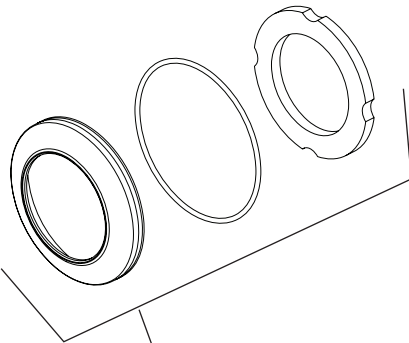

Model / Modelo / Modèle
T60P006-▲LHP

RP101595
 Optional Extension Kit
 Kit opcional de la extensión
 Kit facultatif de rallonge

(ordered separately/venden por separado/vendues séparément)

RP101593▲
 Escutcheon (T60P)
 (T60P) Chapas de cubierta
 (T60P) Rosaces

RP14414
 O-Rings
 Anillos "O"
 Joints toriques

RP46074
 Valve Cartridge
 Válvula de Cartucho
 Cartouche

RP101594▲
 Trim Sleeve
 Manga de Franja
 Manchon de Finition

RP101584▲
 Trim Ring
 Aro de accesorio
 Anneau décoratif

RP49090
 Trim Screws
 Atornillos de Franja
 Vis de Finition
RP12630
 Longer Screws
 Tornillos Más Grandes
 Vis Plus Longues

HL60P06-▲
 Handle Assembly
 Ensemble de la Manija
 Poignée

RP101597▲
 Set Screw & Button
 Cover
 Tornillo de Ajuste y
 Botón Cubierta
 Vis de Calage et
 Bouton Cover