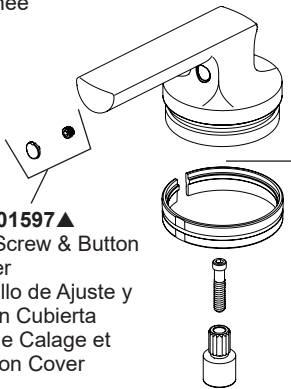

Model / Modelo / Modèle
T60P006-▲LHP

RP101595
 Optional Extension Kit
 Kit opcional de la extensión
 Kit facultatif de rallonge

(ordered separately/venden por separado/vendues séparément)

RP101593▲
 Escutcheon (T60P)
 (T60P) Chapas de cubierta
 (T60P) Rosaces

RP14414
 O-Rings
 Anillos "O"
 Joints toriques

RP46074
 Valve Cartridge
 Válvula de Cartucho
 Cartouche

RP101594▲
 Trim Sleeve
 Manga de Franja
 Manchon de Finition

RP101584▲
 Trim Ring
 Aro de accesorio
 Anneau décoratif

RP49090
 Trim Screws
 Atornillos de Franja
 Vis de Finition
RP12630
 Longer Screws
 Tornillos Más Grandes
 Vis Plus Longues

HL60P06-▲
 Handle Assembly
 Ensemble de la Manija
 Poignée

RP101597▲
 Set Screw & Button
 Cover
 Tornillo de Ajuste y
 Botón Cubierta
 Vis de Calage et
 Bouton Cover