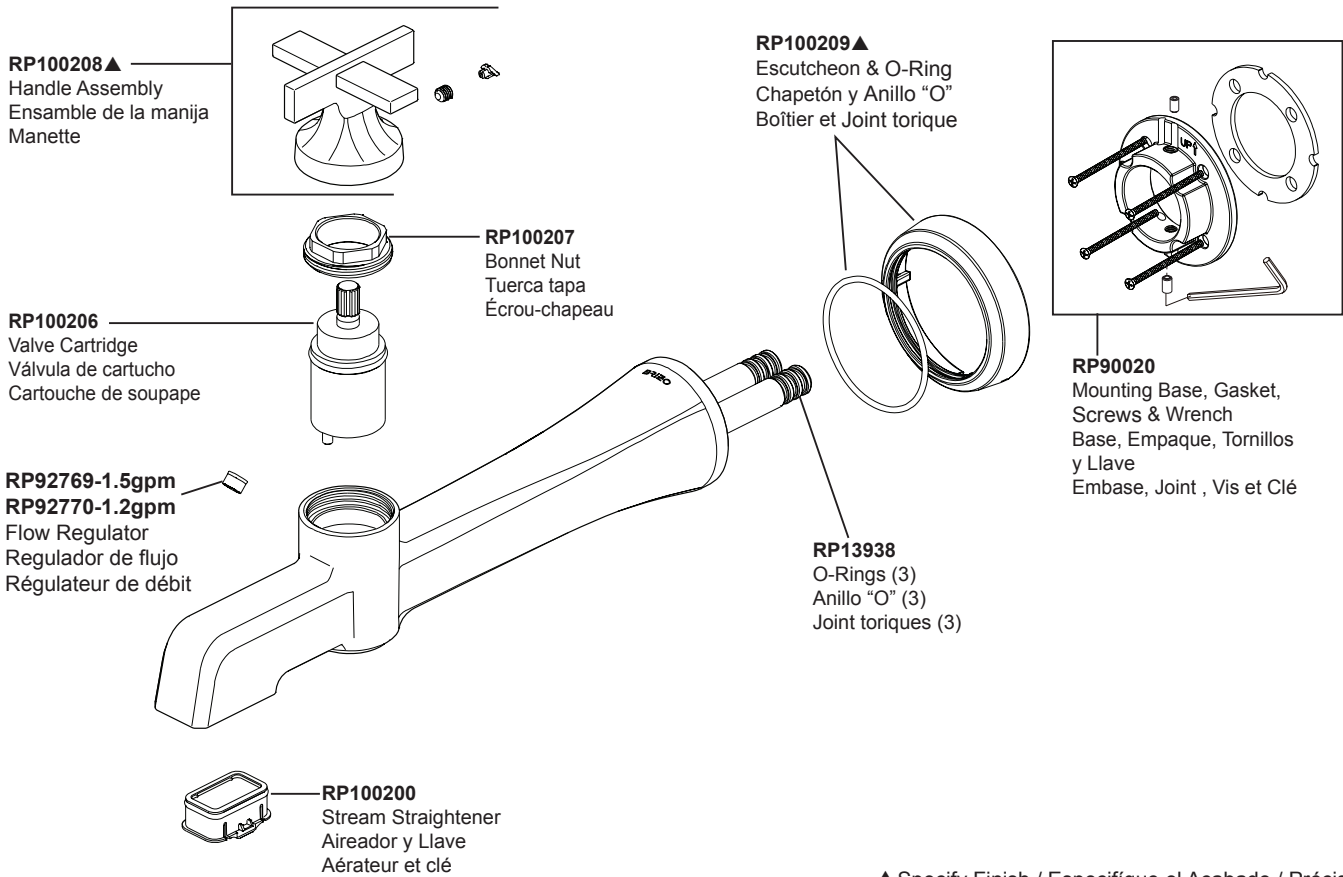

Levoir™

Model/Modelo/Modèle

T65798LF-▲ & T65798LF-▲-ECO

▲ Specify Finish / Especificque el Acabado / Précisez le Fini

Optional - Drain Sold Separately
Opcional - El desagüe se vende por separado
Facultative - Renvoi vendu séparément

RP72411▲
Grid Strainer
without Overflow
(Optional, not included)
Cesta/colador para el
Desagüe sin Rebosadero
(Opcional, no incluido)
Crépine sans trop-plein
(Option, non inclus)

RP72412▲
Grid Strainer
with Overflow
(Optional, not included)
Cesta/colador para el
Desagüe con
Rebosadero
(Opcional, no incluido)
Crépine avec trop-plein
(Option, non inclus)

RP72413▲
Push Pop-Up
without Overflow
(Optional, not included)
Control de rebose sin
desagües manuales
(Opcional, no incluido)
Renvoi mécanique à
poussoir sans trop-plein
(Option, non inclus)

RP72414▲
Push Pop-Up
with Overflow
(Optional, not included)
Control de rebose para
desagües manuales
(Opcional, no incluido)
Renvoi mécanique à
poussoir avec trop-plein
(Option, non inclus)

RP81627▲
Push Pop-Up
without Overflow
(Optional, not included)
Control de rebose sin
desagües manuales
(Opcional, no incluido)
Renvoi mécanique à
poussoir sans trop-plein
(Option, non inclus)

RP81628▲
Push Pop-Up
with Overflow
(Optional, not included)
Control de rebose para
desagües manuales
(Opcional, no incluido)
Renvoi mécanique à
poussoir avec trop-plein
(Option, non inclus)