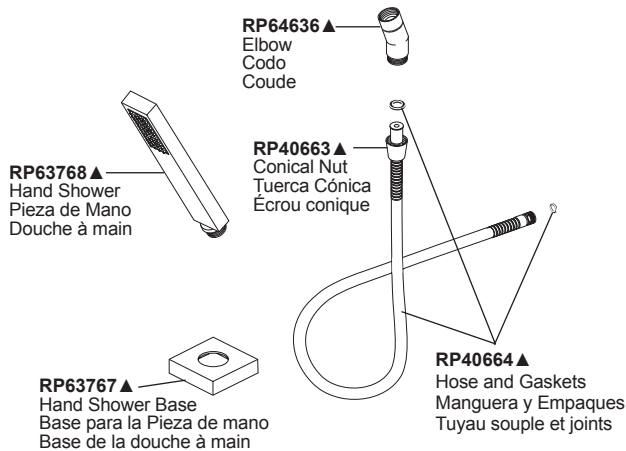

▲ Specify Finish
Especifique el Acabado
Précisez le Fini

Model / Modelo / Modèle T67480-▲LHP

RP63774▲
Allen Wrench, Set Screw & Button
Llave Allen, Tornillo de Ajuste y Botón
Clé Allen, Vis et Bouton

RP63772▲
Spout Base & Gasket
Base del Tubo de Salida
con Empaque
Embase du Bec
avec Joint

RP63773▲
Lift Rod Assembly
Ensamble de la
barrita de alzar
Tirette

▲ Specify Finish
Especifique el Acabado
Précisez le Fini

Models / Modelos / Modèles T67380-▲LHP & T67480-▲LHP

RP73878▲
Handle Escutcheon
& Nut
Chapa de Cubierta
y Tuerca
Plaque de Finition
et l'écrou

RP73877
Spline Adapter &
Screw
Adaptadore de la
Ranura y Tornillo
Adaptateur Cannelés
et Vis

RP73879
Adapter & Gasket
Adaptadore y Empaque
Adaptateur et Joint

▲ Specify Finish
Especifique el Acabado
Précisez le Fini

RP64636▲
Elbow
Codo
Coude

RP63768▲
Hand Shower
Pieza de Mano
Douche à main

RP40663▲
Conical Nut
Tuerca Cónica
Écrou conique

RP63767▲
Hand Shower Base
Base para la Pieza de mano
Base de la douche à main

RP40664▲
Hose and Gaskets
Manguera y Empaques
Tuyau souple et joints