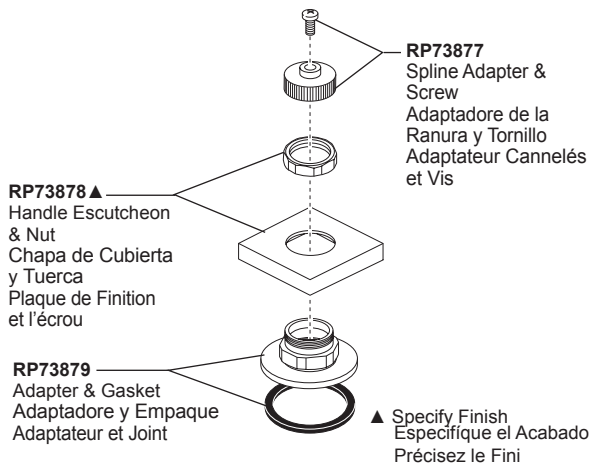

Model / Modelo / Modèle T67380-▲LHP

RP63774▲
Allen Wrench, Set Screw & Button
Llave Allen, Tornillo de Ajuste y Botón
Clé Allen, Vis et Bouton

RP63772▲
Spout Base & Gasket
Base del Tubo de Salida
con Empaque
Embase du Bec
avec Joint

▲ Specify Finish
Especifique el Acabado
Précisez le Fini

Model / Modelo / Modèle T67480-▲LHP

RP63774▲
Allen Wrench, Set Screw & Button
Llave Allen, Tornillo de Ajuste y Botón
Clé Allen, Vis et Bouton

RP63772▲
Spout Base & Gasket
Base del Tubo de Salida
con Empaque
Embase du Bec
avec Joint

RP63773▲
Lift Rod Assembly
Ensamble de la
barrita de alzar
Tirette

▲ Specify Finish
Especifique el Acabado
Précisez le Fini

Models / Modelos / Modèles T67380-▲LHP & T67480-▲LHP

RP73878▲
Handle Escutcheon
& Nut
Chapa de Cubierta
y Tuerca
Plaque de Finition
et l'écrou

RP64636▲
Elbow
Codo
Coude

RP63768▲
Hand Shower
Pieza de Mano
Douche à main

RP40663▲
Conical Nut
Tuerca Cónica
Écrou conique

RP63767▲
Hand Shower Base
Base para la Pieza de mano
Base de la douche à main

RP40664▲
Hose and Gaskets
Manguera y Empaques
Tuyau souple et joints