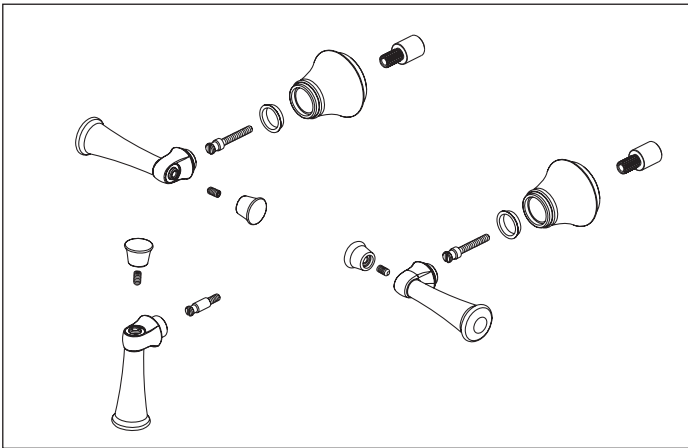

▲Specify Finish/Especifique el Acabado/Précisez le Fini

T70305-▲

RP34696▲
Handshower
Ducha de mano
Douche à main

RP49645▲
Hose & Gaskets
Manguera y Empaques
Tuyau souple et joints

RP75232▲
Handle Kit
Juego de piezas para las manijas
Trousse de manettes

RP51287
Stream Straightener and Wrench
Enderezador del flujo de agua y llave de tuercas
Concentrateur de jet et clé

T70336-▲

RP34696▲
Handshower
Ducha de mano
Douche à main

RP49645▲
Hose & Gaskets
Manguera y Empaques
Tuyau souple et joints

RP75233▲
Handle Kit
Juego de piezas para las manijas
Trousse de manettes

RP51287
Stream Straightener and Wrench
Enderezador del flujo de agua y llave de tuercas
Concentrateur de jet et clé

T70385-▲

RP70609▲
Handshower
Ducha de mano
Douche à main

RP49645▲
Hose & Gaskets
Manguera y Empaques
Tuyau souple et joints

RP75235▲
Handle Kit
Juego de piezas para las manijas
Trousse de manettes

RP51287
Stream Straightener and Wrench
Stream Straightener and Wrench
Enderezador del flujo de agua y
llave de tuercas
Concentrateur de jet et clé