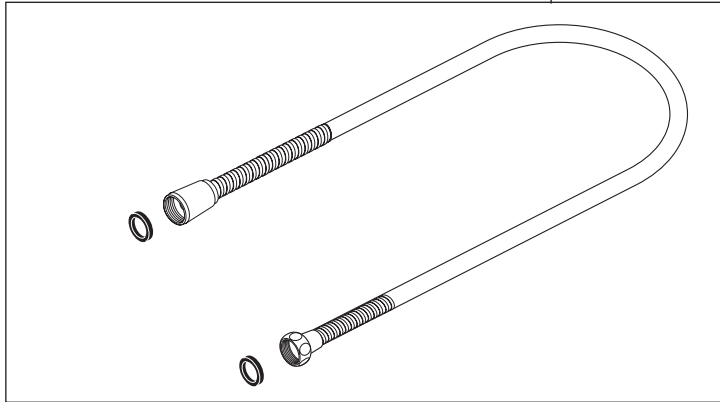

RP51287
Stream Straightener and Wrench
Enderezador del flujo de agua y llave de tuercas
Concentrateur de jet et clé

T70336-▲

RP34696▲
Handshower
Ducha de mano
Douche à main

RP49645▲
Hose & Gaskets
Manguera y Empaques
Tuyau souple et joints

RP75233▲
Handle Kit
Juego de piezas para las manijas
Trousse de manettes

RP51287
Stream Straightener and Wrench
Enderezador del flujo de agua y llave de tuercas
Concentrateur de jet et clé

T70385-▲

RP70609▲
Handshower
Ducha de mano
Douche à main

RP49645▲
Hose & Gaskets
Manguera y Empaques
Tuyau souple et joints

RP75235▲
Handle Kit
Juego de piezas para las manijas
Trousse de manettes

RP51287
Stream Straightener and Wrench
Stream Straightener and Wrench
Enderezador del flujo de agua y
llave de tuercas
Concentrateur de jet et clé