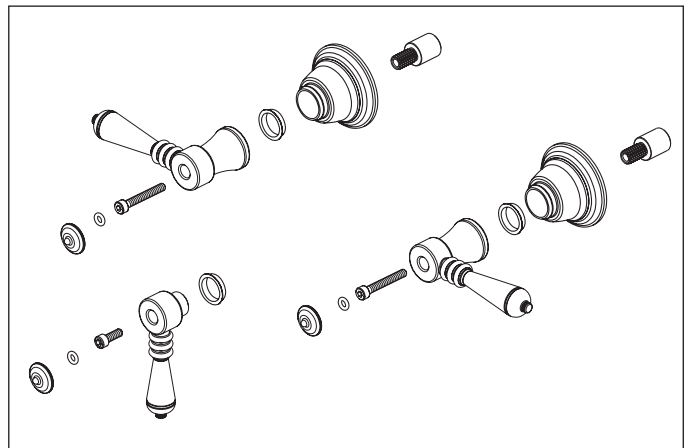

▲Specify Finish/Especifique el Acabado/Précisez le Fini

T70305-▲

RP34696▲
Handshower
Ducha de mano
Douche à main

RP49645▲
Hose & Gaskets
Manguera y Empaques
Tuyau souple et joints

RP75232▲
Handle Kit
Juego de piezas para las manijas
Trousse de manettes

RP51287
Stream Straightener and Wrench
Enderezador del flujo de agua y llave de tuercas
Concentrateur de jet et clé

T70336-▲

RP34696▲
Handshower
Ducha de mano
Douche à main

RP49645▲
Hose & Gaskets
Manguera y Empaques
Tuyau souple et joints

RP75233▲
Handle Kit
Juego de piezas para las manijas
Trousse de manettes

RP51287
Stream Straightener and Wrench
Enderezador del flujo de agua y llave de tuercas
Concentrateur de jet et clé

T70385-▲

RP70609▲
Handshower
Ducha de mano
Douche à main

RP49645▲
Hose & Gaskets
Manguera y Empaques
Tuyau souple et joints

RP75235▲
Handle Kit
Juego de piezas para las manijas
Trousse de manettes

RP51287
Stream Straightener and Wrench
Stream Straightener and Wrench
Enderezador del flujo de agua y
llave de tuercas
Concentrateur de jet et clé