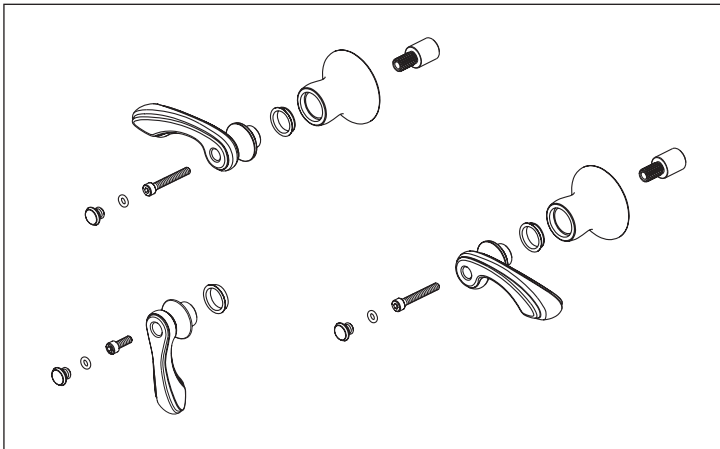

RP51287
Stream Straightener and Wrench
Enderezador del flujo de agua y llave de tuercas
Concentrateur de jet et clé

T70336-▲

RP34696▲
Handshower
Ducha de mano
Douche à main

RP49645▲
Hose & Gaskets
Manguera y Empaques
Tuyau souple et joints

RP75233▲
Handle Kit
Juego de piezas para las manijas
Trousse de manettes

RP51287
Stream Straightener and Wrench
Enderezador del flujo de agua y llave de tuercas
Concentrateur de jet et clé

T70385-▲

RP70609▲
Handshower
Ducha de mano
Douche à main

RP49645▲
Hose & Gaskets
Manguera y Empaques
Tuyau souple et joints

RP75235▲
Handle Kit
Juego de piezas para las manijas
Trousse de manettes

RP51287
Stream Straightener and Wrench
Stream Straightener and Wrench
Enderezador del flujo de agua y
llave de tuercas
Concentrateur de jet et clé