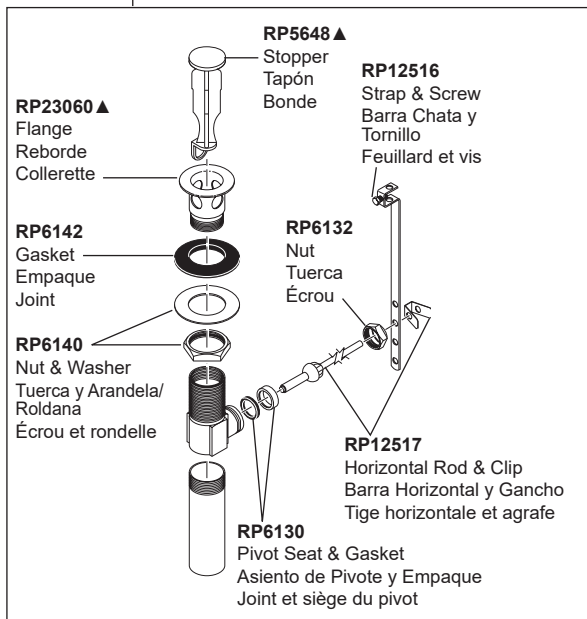

RP100222
Hot Cartridge
Cartucho para el
lado caliente
Cartouche d'eau
chaude

RP100227▲
Lift Rod and Finial
Standard Spout
Surtidor estándar
con barra para el
desagüe y remate
Tirette et fretel pour
bec standard

RP73005
RP75432-1.2
Flow Regulator
Regulador de flujo
Régulateur de débit

RP100200
Stream Straightener
Enderezador del
chorro de agua
Concentrateur de jet

RP53408
Nut and Washer
Spout Assembly
Juego de tuercas
y arandelas para
el surtidor
Écrou et rondelle
pour bec

RP34352
Quick Connect Hose Assembly
Ensamble de la manguera de
conexión rápida Quick Connect
Tuyau souple à raccords
rapides

RP91030
Lift Rod Guide
Guía para la barra
del desagüe
Guide de tirette

RP92362
Spline Adapter and
Screw
Adaptador con
estrías y tornillo
Adaptateur cannelé
et vis

RP100223
Cold Cartridge
Cartucho para el lado
del agua fría
Cartouche d'eau froide

RP100226▲
Escutcheon-Handle
Chapa de cubiertadisco para la manija
Rosace de manette

RP100484▲
Lift Rod and Finial
High Spout
Surtidor de cuello alto
con barra para el
desagüe y remate
Tirette et fretel pour
bec haut

RP13938
O-Rings (3)
Juntas tóricas
Joints toriques (3)

RP47423
Nut and Washer
Valve Assembly
(2)
Juego de tuercas
y arandelas para
la válvula (2)
Écrou et rondelle
pour soupape (2)

RP28653▲
Metal Pop-Up Assembly Less Lift Rod
Ensamble de Metal del Desagüe Automático Sin la Barra de Alzar
Renvoi mécanique en métal sans la tige de manoeuvre

Handles (sold separately)
Manijas (se vende por separado)
Manettes (vendu séparément)

HL5398▲ (High Lever/Palanca alta/Manette levier haute) Handles & Glide Rings Manijas y aros deslizantes Manettes et anneaux de glissement	HX5397▲ (High Cross/Cruz alta/Manette cruciforme haute) Handles & Glide Rings Manijas y aros deslizantes Manettes et anneaux de glissement
HL5397▲ (Low Lever/Palanca baja/Manette levier basse) Handles & Glide Rings Manijas y aros deslizantes Manettes et anneaux de glissement	HX5397▲ (Low Cross/Cruz baja/Manette cruciforme basse) Handles & Glide Rings Manijas y aros deslizantes Manettes et anneaux de glissement
RP100228 Glide Rings Aros deslizantes Anneaux de glissement	

▲ Specify Finish / Especificque el Acabado / Précisez le Fini