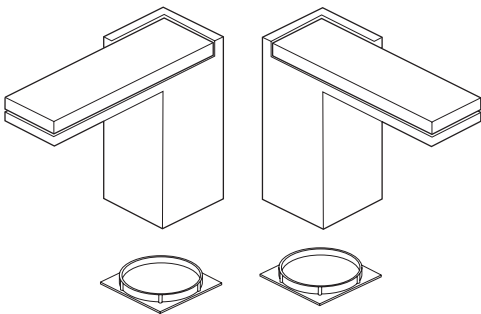

Model/Modelo/Modèle
65380LF-▲LHP
65380LF-▲LHP-ECO
Series/Series/Seria
Siderna®

Note: Handles sold separately.

Nota: Manijas se vende por separado.

Note : Manettes vendu séparément.

HL5380▲

Handles (Metal Inserts) & Glide Rings
 Manijas (insertos de metal) y aros deslizantes
 Manettes (éléments rapportés en métal) et anneaux de glissement

HL5381▲

Handles (Green Glass Inserts) & Glide Rings
 Manijas (Insertos verdes de vidrio) y aros deslizantes
 Manettes (éléments rapportés verts en verre) et anneaux de glissement

HL5382▲

Handles (Solar Gray Glass Inserts) & Glide Rings
 Manijas (insertos gris solares de vidrio) y aros deslizantes
 Manettes (éléments rapportés gris en verre) et anneaux de glissement