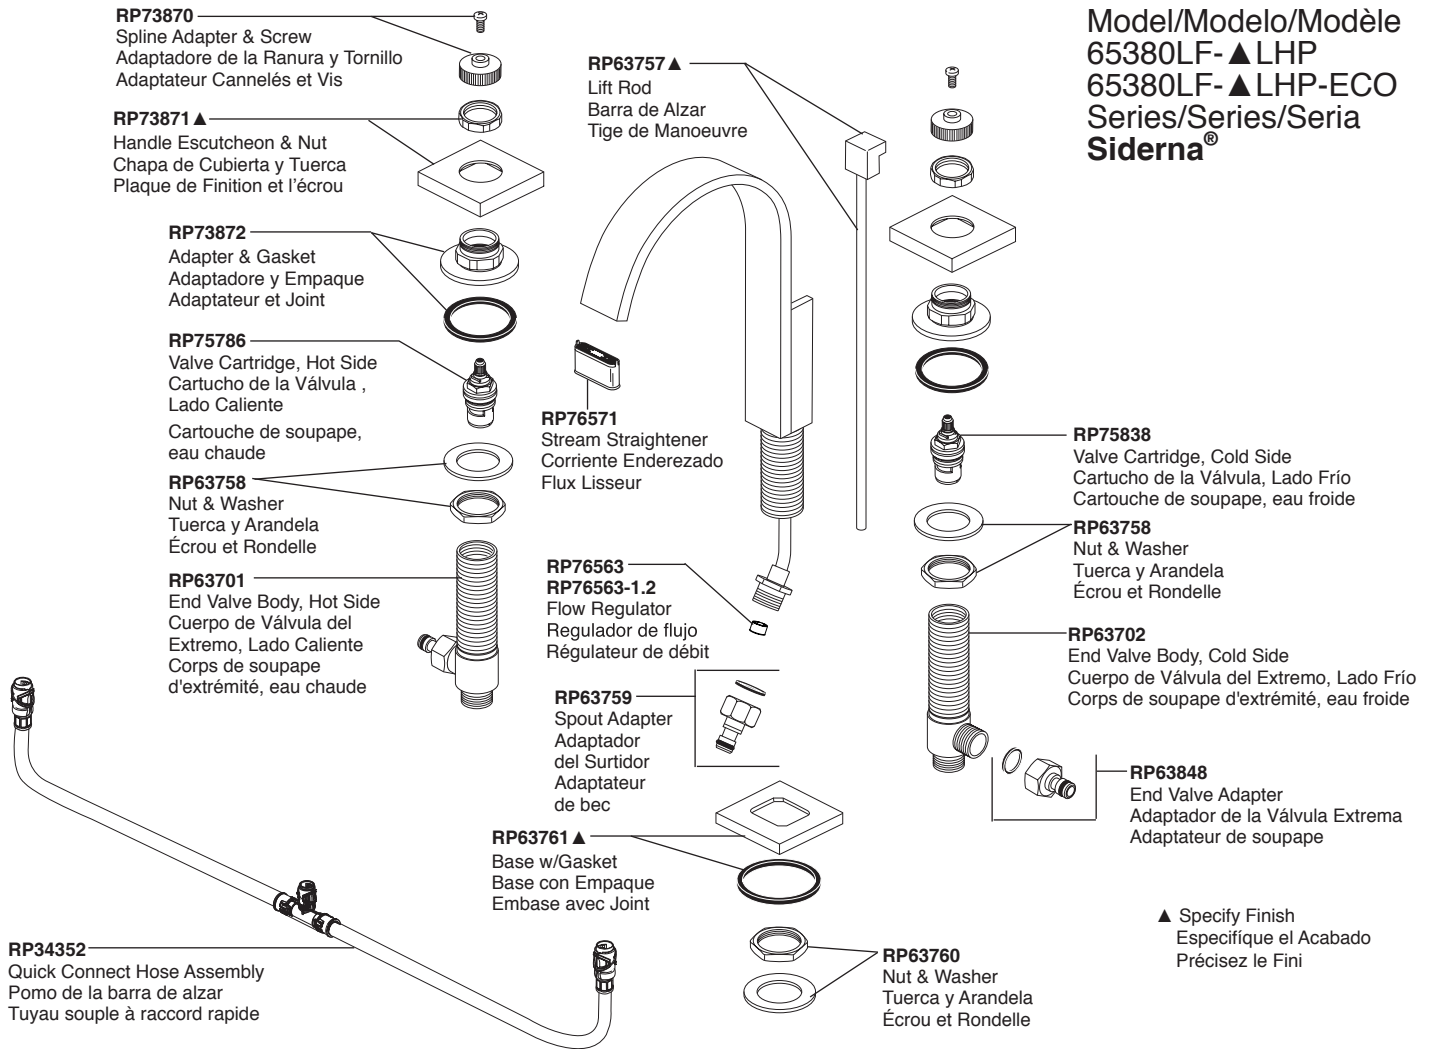

Model/Modelo/Modèle
65380LF-▲LHP
65380LF-▲LHP-ECO
Series/Series/Seria
Siderna®

Note: Handles sold separately.

Nota: Manijas se vende por separado.

Note : Manettes vendu séparément.

HL5380▲

Handles (Metal Inserts) & Glide Rings
 Manijas (insertos de metal) y aros deslizantes
 Manettes (éléments rapportés en métal) et anneaux de glissement

HL5381▲

Handles (Green Glass Inserts) & Glide Rings
 Manijas (Insertos verdes de vidrio) y aros deslizantes
 Manettes (éléments rapportés verts en verre) et anneaux de glissement

HL5382▲

Handles (Solar Gray Glass Inserts) & Glide Rings
 Manijas (insertos gris solares de vidrio) y aros deslizantes
 Manettes (éléments rapportés gris en verre) et anneaux de glissement

RP28653▲

Metal Pop-Up Assembly Less Lift Rod
 Ensemble de Metal del Desagüe Automático Menos la
 Barra de Alzar
 Renvoi Mécanique en Métal Sans la Tige de Manoeuvre

RP5648▲

Stopper
 Tapón
 Bonde

RP12516

Strap & Screw
 Barra Chata y Tornillo
 Feuillard et Vis

RP12517

Horizontal Rod & Clip
 Barra Horizontal y
 Gancho
 Tige Horizontale et
 Agrafe

RP6130

Pivot Seat & Gasket
 Asiento de Pivote y Empaque
 Joint et Siège du Pivot