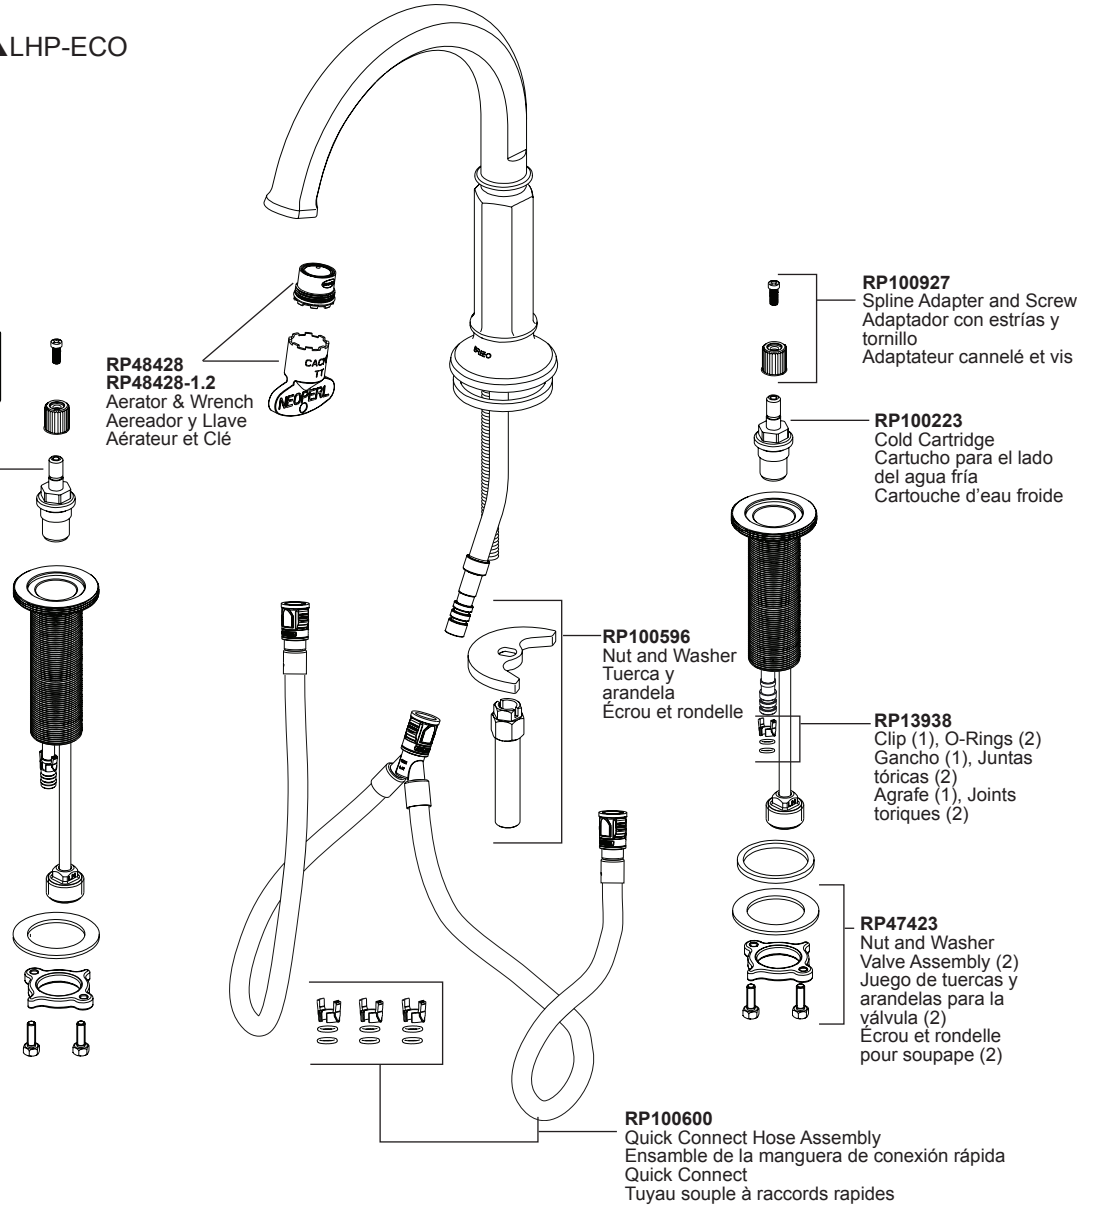

RP100928▲
 Button Post (4)
 Botón de correos (4)
 Bouton poste (4)

HX5376▲ (Cross Handle/Mango Cruzado/Traverser la Manche)
 Handles & O-Rings
 Manijas y Anillo "O"
 Manettes et Joint torique

RP101184▲
 Cap and Friction Ring (1)
 Tapa y aro de fricción (1)
 Chapeau et anneau de friction (1)

HK5376▲ (Knob Handle/Mango Perilla/Poignée de Manette)
 Handles & O-Rings
 Manijas y Anillo "O"
 Manettes et Joint torique

Optional - Drain Sold Separately / Opcional - El desagüe se vende por separado / Facultative - Renvoi vendu séparément

 <p>RP72411▲ Grid Strainer without Overflow (Optional, not included) Cesta/colador para el Desagüe sin Rebosadero (Opcional, no incluido) Crépine sans trop-plein (Option, non inclus)</p>	 <p>RP72412▲ Grid Strainer with Overflow (Optional, not included) Cesta/colador para el Desagüe con Rebosadero (Opcional, no incluido) Crépine avec trop-plein (Option, non inclus)</p>	 <p>RP72413▲ Push Pop-Up without Overflow (Optional, not included) Control de rebose sin desagües manuales (Opcional, no incluido) Renvoi mécanique à poussoir sans trop-plein (Option, non inclus)</p>
 <p>RP72414▲ Push Pop-Up with Overflow (Optional, not included) Control de rebose para desagües manuales (Opcional, no incluido) Renvoi mécanique à poussoir avec trop-plein (Option, non inclus)</p>	 <p>RP81627▲ Push Pop-Up without Overflow (Optional, not included) Control de rebose sin desagües manuales (Opcional, no incluido) Renvoi mécanique à poussoir sans trop-plein (Option, non inclus)</p>	 <p>RP81628▲ Push Pop-Up with Overflow (Optional, not included) Control de rebose para desagües manuales (Opcional, no incluido) Renvoi mécanique à poussoir avec trop-plein (Option, non inclus)</p>