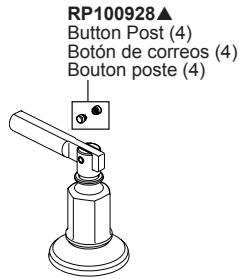

Models/Modelos/Modèles
 65376LF-▲LHP & 65376LF-▲LHP-ECO
 Series/Series/Seria
INVARI™

RP100224
 15MM Cartridge Service Tool
 Herramienta de servicio para el cartucho 15 MM
 Clé de 15 MM pour cartouche

RP100222
 Hot Cartridge
 Cartucho para el lado caliente
 Cartouche d'eau chaude

RP48428
RP48428-1.2
 Aerator & Wrench
 Aereador y Llave
 Aérateur et Clé

Handles (sold separately)
Manijas (se vende por separado)
Manettes (vendu séparément)

HL5376▲ (Lever/Palanca/Manette levier)
 Handles & O-Rings
 Manijas y Anillo "O"
 Manettes et Joint torique

RP100928▲
 Button Post (4)
 Botón de correos (4)
 Bouton poste (4)

HX5376▲ (Cross Handle/Mango Cruzado/Traverser la Manche)
 Handles & O-Rings
 Manijas y Anillo "O"
 Manettes et Joint torique

RP101184▲
 Cap and Friction Ring (1)
 Tapa y aro de fricción (1)
 Chapeau et anneau de friction (1)