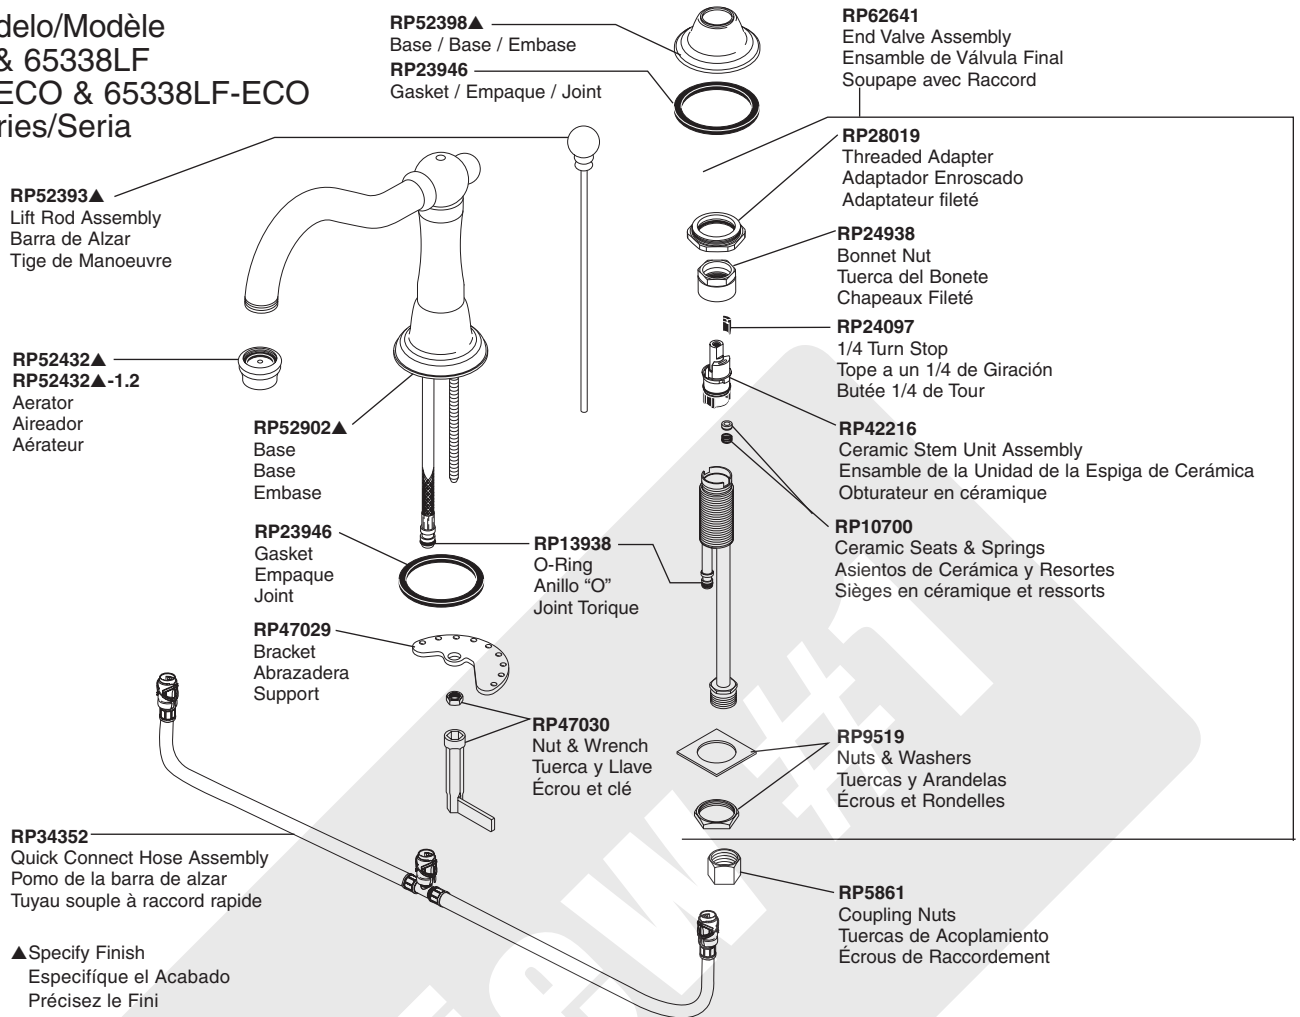

Model/Modelo/Modèle
 65336LF & 65338LF
 65336LF-ECO & 65338LF-ECO
 Series/Series/Seria

RP52399▲
 Lever Handle w/Button, Friction Ring & Set Screw
 Manija con Botón, Arandela de Fricción y Tornillo de Ajuste
 Manette avec Bouton, Rondelle de Friction et Vis de Calage

RP52400▲
 Cross Handle w/Button, Friction Ring & Set Screw
 Manija con Botón, Arandela de Fricción y Tornillo de Ajuste
 Manette avec Bouton, Rondelle de Friction et Vis de Calage

RP28653▲
 Metal Pop-Up Assembly Less Lift Rod
 Ensemble de Metal del Desagüe Automático Sin la Barra de Alzar
 Renvoi Mécanique en Métal Sans la Tige de Manoeuvre