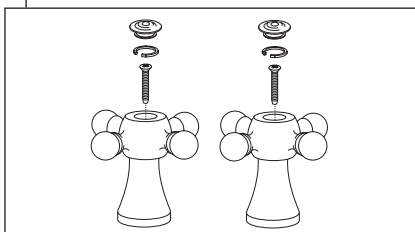

Model/Modelo/Modèle
 65336LF & 65338LF
 65336LF-ECO & 65338LF-ECO
 Series/Series/Seria

RP52399▲
 Lever Handle w/Button, Friction Ring & Set Screw
 Manija con Botón, Arandela de Fricción y Tornillo de Ajuste
 Manette avec Bouton, Rondelle de Friction et Vis de Calage

RP52400▲
 Cross Handle w/Button, Friction Ring & Set Screw
 Manija con Botón, Arandela de Fricción y Tornillo de Ajuste
 Manette avec Bouton, Rondelle de Friction et Vis de Calage

RP28653▲
 Metal Pop-Up Assembly Less Lift Rod
 Ensemble de Metal del Desagüe Automático Sin la Barra de Alzar
 Renvoi Mécanique en Métal Sans la Tige de Manoeuvre