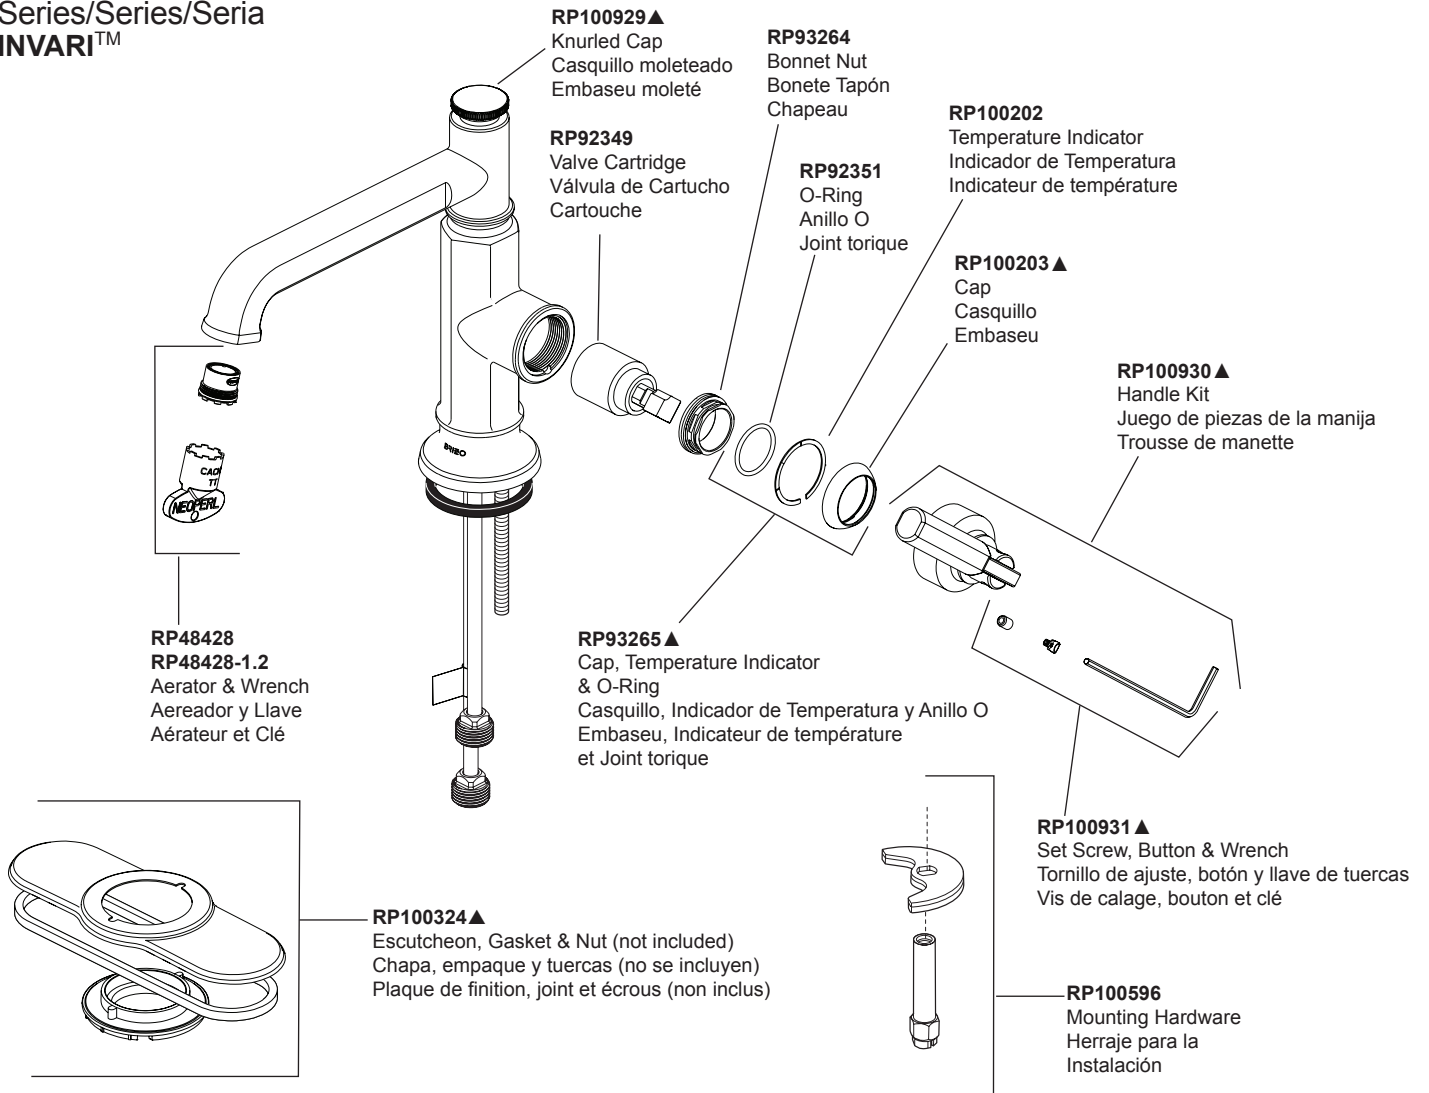

Models/Modelos/Modèles
 65076LF-▲ & 65076LF-▲-ECO
 Series/Series/Seria
INVARI™

Optional - Drain Sold Separately / Opcional - El desagüe se vende por separado / Facultative - Renvoi vendu séparément		
 <p>RP72411▲ Grid Strainer without Overflow (Optional, not included) Cesta/colador para el Desagüe sin Rebosadero (Opcional, no incluido) Crépine sans trop-plein (Option, non inclus)</p>	 <p>RP72412▲ Grid Strainer with Overflow (Optional, not included) Cesta/colador para el Desagüe con Rebosadero (Opcional, no incluido) Crépine avec trop-plein (Option, non inclus)</p>	 <p>RP72413▲ Push Pop-Up without Overflow (Optional, not included) Control de rebose sin desagües manuales (Opcional, no incluido) Renvoi mécanique à poussoir sans trop-plein (Option, non inclus)</p>
 <p>RP72414▲ Push Pop-Up with Overflow (Optional, not included) Control de rebose para desagües manuales (Opcional, no incluido) Renvoi mécanique à poussoir avec trop-plein (Option, non inclus)</p>	 <p>RP81627▲ Push Pop-Up without Overflow (Optional, not included) Control de rebose sin desagües manuales (Opcional, no incluido) Renvoi mécanique à poussoir sans trop-plein (Option, non inclus)</p>	 <p>RP81628▲ Push Pop-Up with Overflow (Optional, not included) Control de rebose para desagües manuales (Opcional, no incluido) Renvoi mécanique à poussoir avec trop-plein (Option, non inclus)</p>