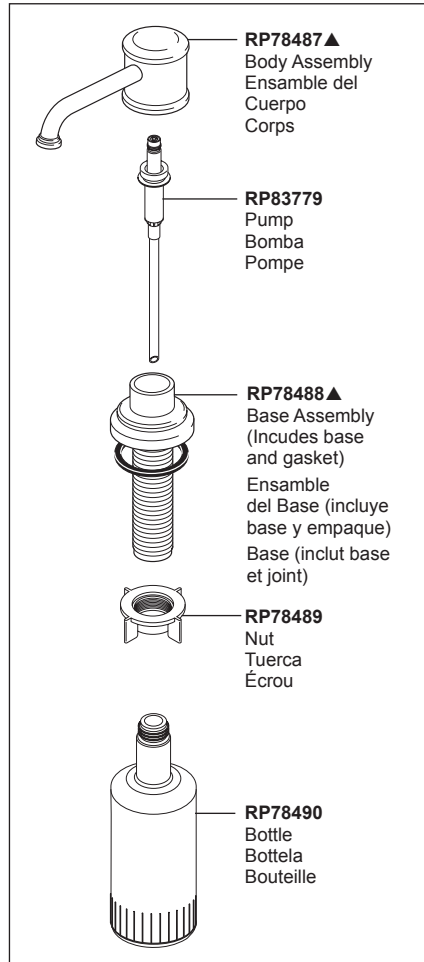

ARTESSO®
Models/Modelos/Modèles
63025LF▲ & 63925LF▲

RP75675▲
Dispenser Assembly
(Accessory order only)
Ensemble del Dispensador
(Orden de accesorio solamente)
Distributeur
(livrablé séparément seulement)

Other useful accessories that may be purchased separately.
Otros accesorios útiles que se pueden comprar por separado.
Autres accessoires utiles pouvant être achetés séparément.

RP63263
Adapters
3/8"-24 UNEF to 1/2"-20 UN &
3/8"-24 UNEF to 1/2"-14 NPSM
Adaptadors
3/8"-24 UNEF a 1/2"-20 UN &
3/8"-24 UNEF a 1/2"-14 NPSM
Adapteurs
3/8 po-24 UNEF à 1/2 po-20 UN et
3/8 po-24 UNEF à 1/2 po-14 NPSM

RP63264
Adapters (10) 3/8"-24 UNEF to 1/2"-20 UN
Adaptadors (10) 3/8"-24 UNEF a 1/2"-20 UN
Adapteurs (10) 3/8 po-24 UNEF à 1/2 po-20 UN

RP63265
Adapters (10) 3/8"-24 UNEF to 1/2"-14 NPSM
Adaptadors (10) 3/8"-24 UNEF a 1/2"-14 NPSM
Adapteurs (10) 3/8 po-24 UNEF à 1/2 po-14 NPSM