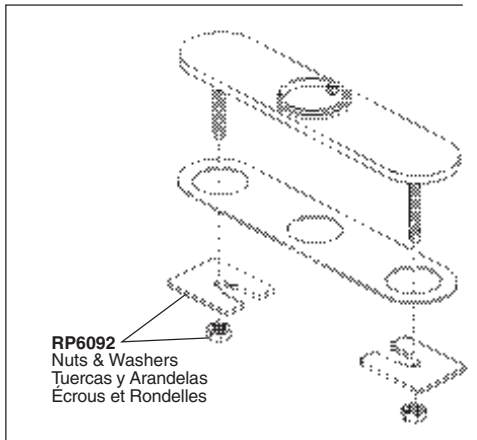

RP73000
Cartridge Assembly
Ensamble de la válvula
Soupape

RP54975
O-Ring
Anillo "O"
Joint torique

RP77551▲
Button
Botón
Bouton

RP72998
Screw
Tornillo
Vis

RP61043
Bonnet Nut
Bonete
Chapeau

RP54972▲
Cap
Casquete
Embase

RP77550▲
Handle, Set Screw & Button
Manija, tornillo de presión y Botón
Poignée, Vis de calage et Bouton

RP6092
Nuts & Washers
Tuercas y Arandelas
Écrous et Rondelles

RP51685
Mounting Bracket & Nut
Abrazadera para la Instalación y Tuerca
Fixation et écrou

RP13938
O-Ring
Anillo "O"
Joint torique

RP50952
Cut-To-Fit Plastic Sleeves
Casquillos cortados a la medida
Bagues d'extrémité pour tubes coupés

RP71451▲
Optional 10" Escutcheon with 8" Centers, Mounting Screws and gasket
Chapa opcional de 10" de 8" centros, Tornillos para la Instalación y Empaque
Plaque de finition facultative de 10 po pour 8 po centres, vis de montage, écrous, rondelles et joint