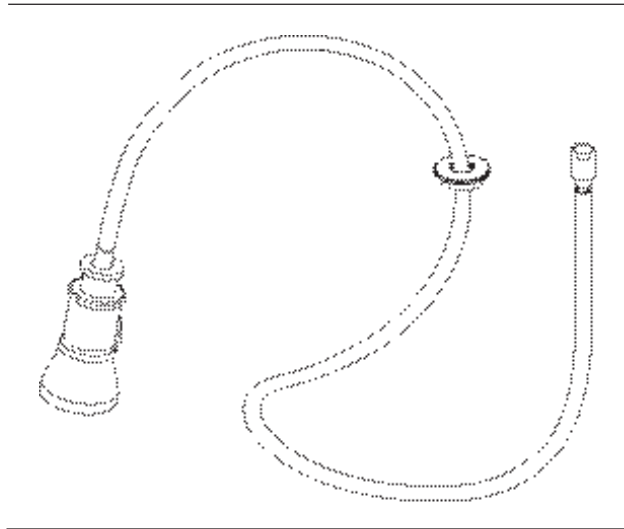

Model / Modelo / Modèle
63225LF

RP78891▲
Hose & Sprayer Assembly
Juego de Manguera y Rociador
Tuyau souple et douchette

RP50815
Aerator & Wrench
Aereador y Llave
Aérateur et Clé

RP77552▲
Trim Ring and Gasket
Aro de Accesorio y Empaque
Anneau de finition et Joint

RP73000
Cartridge Assembly
Ensamble de la válvula
Soupape

RP54975
O-Ring
Anillo "O"
Joint torique

RP77551▲
Button
Botón
Bouton

RP72998
Screw
Tornillo
Vis

RP61043
Bonnet Nut
Bonete
Chapeau

RP54972▲
Cap
Casquete
Embase

RP13938
O-Ring
Anillo "O"
Joint torique

RP50952
Cut-To-Fit Plastic Sleeves
Casquillos cortados a la medida
Bagues d'extrémité pour tubes coupés

RP71451▲
Optional 10" Escutcheon with 8" Centers, Mounting Screws and gasket
Chapa opcional de 10" de 8" centros, Tornillos para la Instalación y Empaque
Plaque de finition facultative de 10 po pour 8 po centres, vis de montage, écrous, rondelles et joint