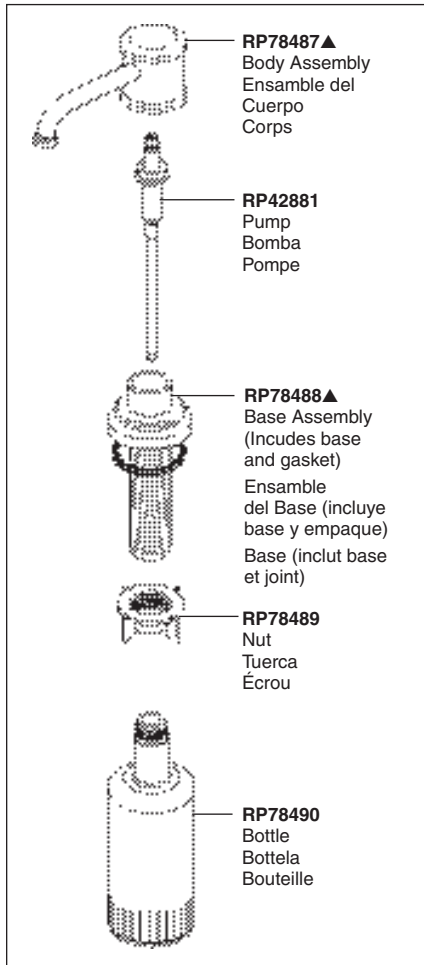

RP13938
O-Ring
Anillo "O"
Joint torique

RP50952
Cut-To-Fit Plastic Sleeves
Casquillos cortados a la medida
Bagues d'extrémité pour tubes coupés

RP71451▲
Optional 10" Escutcheon with 8" Centers, Mounting Screws and gasket
Chapa opcional de 10" de 8" centros, Tornillos para la Instalación y Empaque
Plaque de finition facultative de 10 po pour 8 po centres, vis de montage, écrous, rondelles et joint

RP40531
Wrench
Llave
Rondelle

RP51243
Inlet Gaskets
Empaques para el tubo de entrada
Joints côté alimentation

RP60911
Clip
Presilla
Agrafe

RP37490
Thin Deck Aid
Sostén para Bordos Delgados
Plaque de renfort

▲Specify Finish
▲Especifique el Acabado
▲Précisez le Fini

RP30395
Vented Funnel
(Accessory Order Only)
Embudo
(Orden de accesorio solamente)
Entonnoir
(Livable séparément seulement)

RP78487▲
Body Assembly
Ensamble del Cuerpo
Corps

RP42881
Pump
Bomba
Pompe

RP78488▲
Base Assembly
(Includes base and gasket)
Ensamble del Base (incluye base y empaque)
Base (inclut base et joint)

RP78489
Nut
Tuerca
Ecrrou

RP78490
Bottle
Bottela
Bouteille