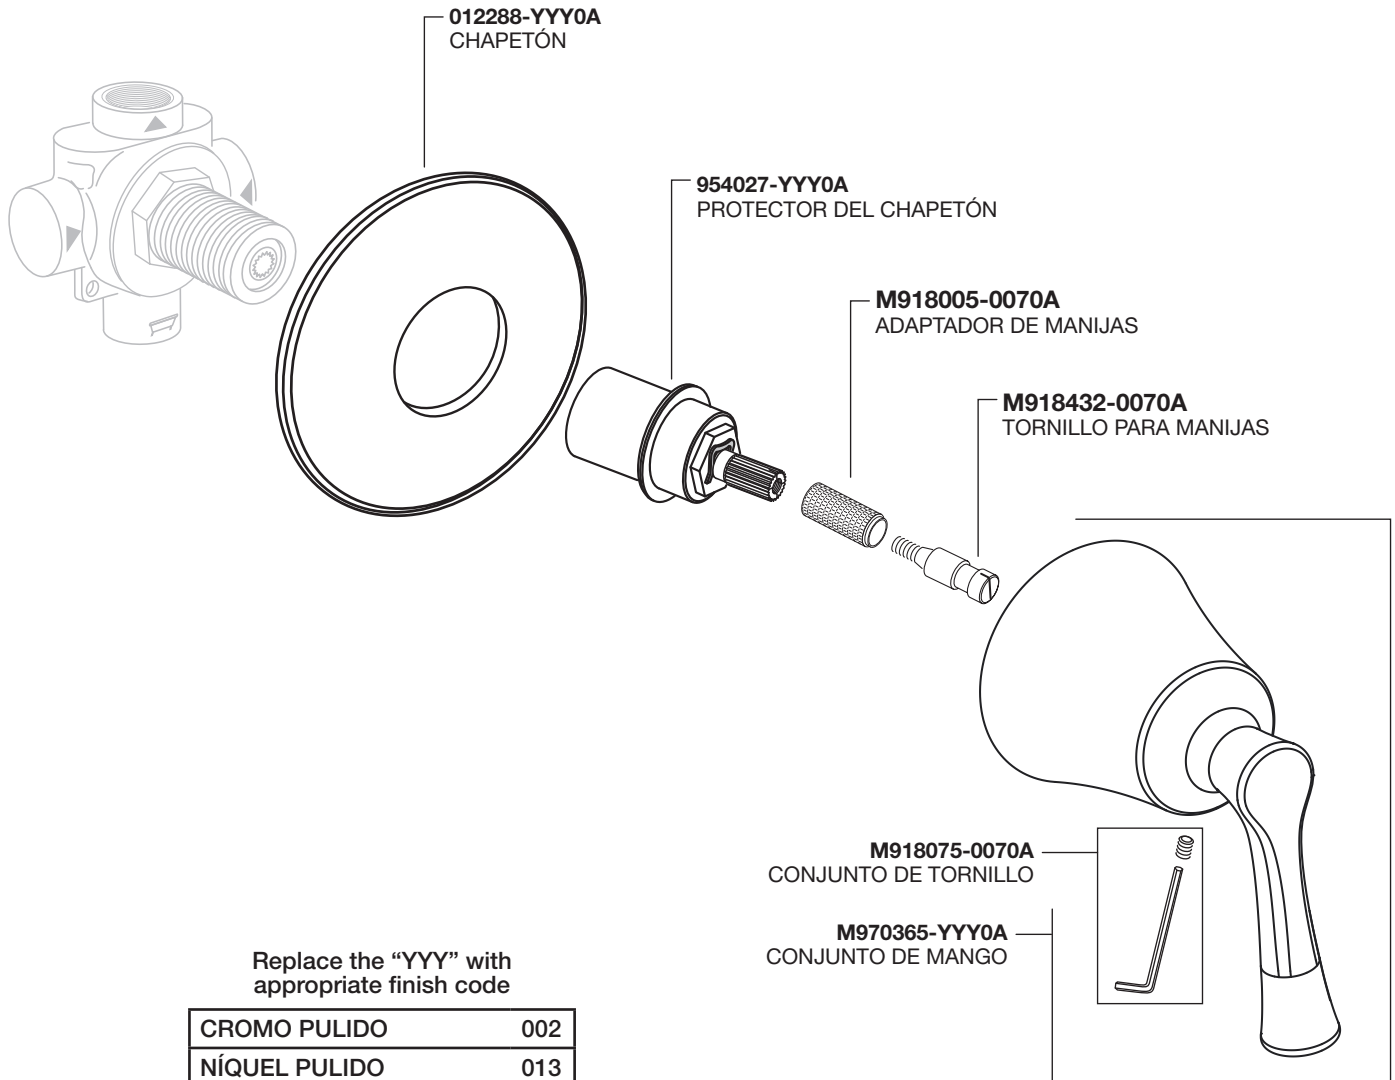

## ESTATE® CONJUNTO DE ACCESORIOS PARA DESVIADOR

NÚMERO DE MODELO

**T722.430**

Replace the "YYY" with appropriate finish code

CROMO PULIDO	002
NÍQUEL PULIDO	013
BRONCE LEGADO	278
NIQUEL CEPILLADO	295