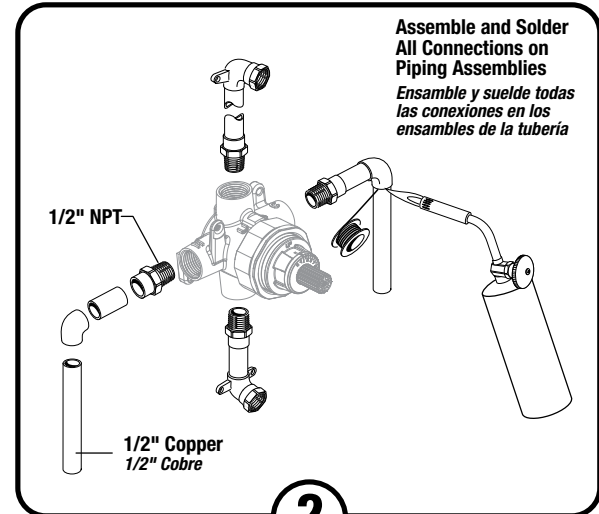

Installation Instructions

Instrucciones de Instalación

Adjust Hot Limit Stop

By restricting HANDLE rotation and limiting the amount of hot water allowed to mix with the cold, the HOT LIMIT SAFETY STOP (1) reduces risk of accidental scalding. To set the maximum hot water temperature of your faucet valve, adjust the setting on the HOT LIMIT SAFETY STOP (1).

Turn CARTRIDGE STEM (2) to the OFF position (coldest setting) before making adjustment to HOT LIMIT STOP (1). Pull forward and rotate counterclockwise one number to limit hot water temperature. Use NUMBERS (5) on CARTRIDGE (4) on HOT LIMIT STOP (1) for indication.

Ajustar cierre de límite de agua caliente

Al restringir la rotación de la MANEJA y limitar la cantidad de agua caliente que se permite mezclar con la fría, el CIERRE DE SEGURIDAD DE LÍMITE DE AGUA CALIENTE (1) reduce el riesgo de quemaduras accidentales. Para establecer la temperatura máxima para el agua caliente de la válvula de su llave, ajuste la configuración en el CIERRE DE SEGURIDAD DE LÍMITE DE AGUA CALIENTE (1).

Gire el CUERPO DEL CARTUCHO (2) a la posición APAGADO (configuración más fría) antes de ajustar el CIERRE DE LÍMITE DE AGUA CALIENTE (1). Tire hacia adelante y rote en sentido antihorario un número para limitar la temperatura del agua caliente. Use los NÚMEROS (3) en el CARTUCHO (4) en el CIERRE DE LÍMITE DE AGUA CALIENTE (1) para seleccionar.