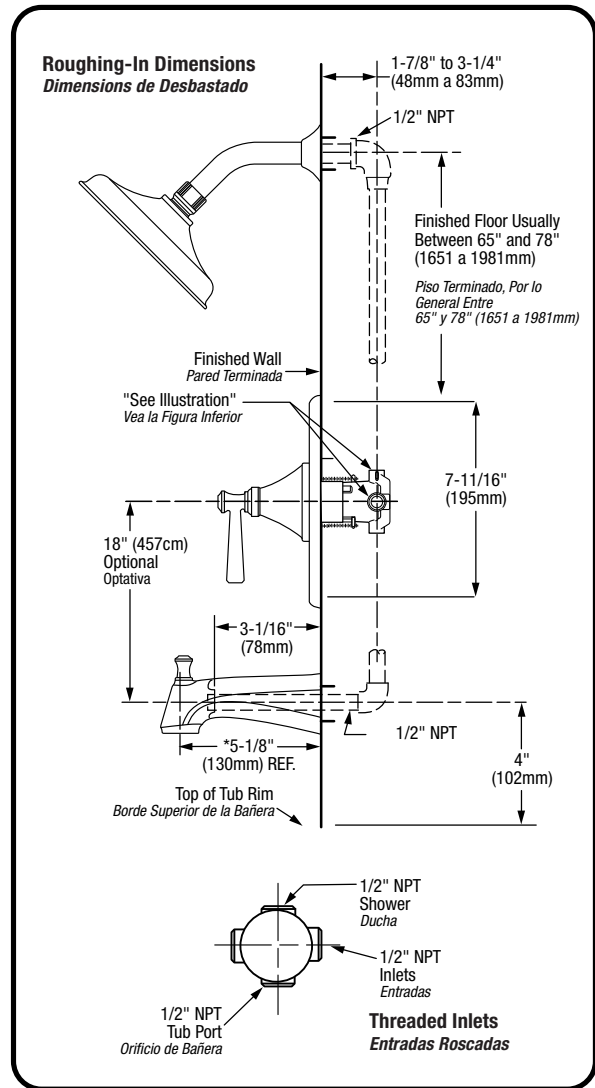

Installation Instructions

Instrucciones de Instalación

Adjust Hot Limit Stop

By restricting HANDLE rotation and limiting the amount of hot water allowed to mix with the cold, the HOT LIMIT SAFETY STOP (1) reduces risk of accidental scalding. To set the maximum hot water temperature of your faucet valve, adjust the setting on the HOT LIMIT SAFETY STOP (1).

Turn CARTRIDGE STEM (2) to the OFF position (coldest setting) before making adjustment to HOT LIMIT STOP (1). Pull forward and rotate counterclockwise one number to limit hot water temperature. Use NUMBERS (5) on CARTRIDGE (4) on HOT LIMIT STOP (1) for indication.

Ajustar cierre de límite de agua caliente

Al restringir la rotación de la MANEJA y limitar la cantidad de agua caliente que se permite mezclar con la fría, el CIERRE DE SEGURIDAD DE LÍMITE DE AGUA CALIENTE (1) reduce el riesgo de quemaduras accidentales. Para establecer la temperatura máxima para el agua caliente de la válvula de su llave, ajuste la configuración en el CIERRE DE SEGURIDAD DE LÍMITE DE AGUA CALIENTE (1).

Gire el CUERPO DEL CARTUCHO (2) a la posición APAGADO (configuración más fría) antes de ajustar el CIERRE DE LÍMITE DE AGUA CALIENTE (1). Tire hacia adelante y rote en sentido antihorario un número para limitar la temperatura del agua caliente. Use los NÚMEROS (3) en el CARTUCHO (4) en el CIERRE DE LÍMITE DE AGUA CALIENTE (1) para seleccionar.