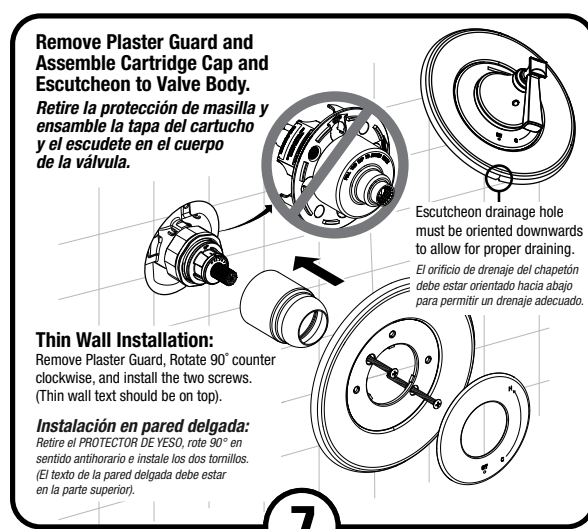

Installation Instructions

Instrucciones de Instalación

Adjust Hot Limit Stop

By restricting HANDLE rotation and limiting the amount of hot water allowed to mix with the cold, the HOT LIMIT SAFETY STOP (1) reduces risk of accidental scalding. To set the maximum hot water temperature of your faucet valve, adjust the setting on the HOT LIMIT SAFETY STOP (1).

Turn CARTRIDGE STEM (2) to the OFF position (coldest setting) before making adjustment to HOT LIMIT STOP (1). Pull forward and rotate counterclockwise one number to limit hot water temperature. Use NUMBERS (5) on CARTRIDGE (4) on HOT LIMIT STOP (1) for indication.

Ajustar cierre de límite de agua caliente

Al restringir la rotación de la MANEJA y limitar la cantidad de agua caliente que se permite mezclar con la fría, el CIERRE DE SEGURIDAD DE LÍMITE DE AGUA CALIENTE (1) reduce el riesgo de quemaduras accidentales. Para establecer la temperatura máxima para el agua caliente de la válvula de su llave, ajuste la configuración en el CIERRE DE SEGURIDAD DE LÍMITE DE AGUA CALIENTE (1).

Gire el CUERPO DEL CARTUCHO (2) a la posición APAGADO (configuración más fría) antes de ajustar el CIERRE DE LÍMITE DE AGUA CALIENTE (1). Tire hacia adelante y rote en sentido antihorario un número para limitar la temperatura del agua caliente. Use los NÚMEROS (3) en el CARTUCHO (4) en el CIERRE DE LÍMITE DE AGUA CALIENTE (1) para seleccionar.