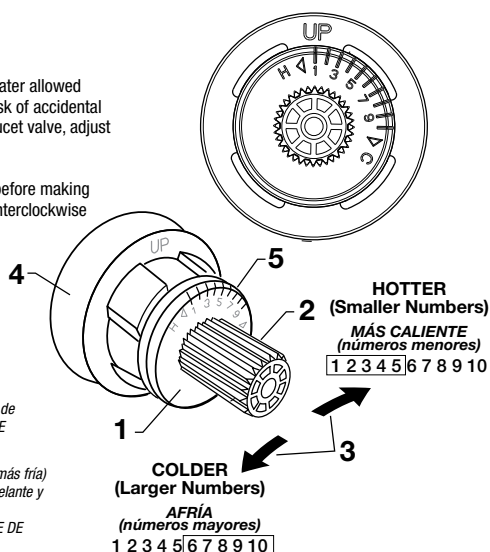

Installation Instructions

Instrucciones de Instalación

Adjust Hot Limit Stop

By restricting HANDLE rotation and limiting the amount of hot water allowed to mix with the cold, the HOT LIMIT SAFETY STOP (1) reduces risk of accidental scalding. To set the maximum hot water temperature of your faucet valve, adjust the setting on the HOT LIMIT SAFETY STOP (1).

Turn CARTRIDGE STEM (2) to the OFF position (coldest setting) before making adjustment to HOT LIMIT STOP (1). Pull forward and rotate counterclockwise one number to limit hot water temperature. Use NUMBERS (5) on CARTRIDGE (4) on HOT LIMIT STOP (1) for indication.

Ajustar cierre de límite de agua caliente

Al restringir la rotación de la MANEJA y limitar la cantidad de agua caliente que se permite mezclar con la fría, el CIERRE DE SEGURIDAD DE LÍMITE DE AGUA CALIENTE (1) reduce el riesgo de quemaduras accidentales. Para establecer la temperatura máxima para el agua caliente de la válvula de su llave, ajuste la configuración en el CIERRE DE SEGURIDAD DE LÍMITE DE AGUA CALIENTE (1).

Gire el CUERPO DEL CARTUCHO (2) a la posición APAGADO (configuración más fría) antes de ajustar el CIERRE DE LÍMITE DE AGUA CALIENTE (1). Tire hacia adelante y rote en sentido antihorario un número para limitar la temperatura del agua caliente. Use los NÚMEROS (3) en el CARTUCHO (4) en el CIERRE DE LÍMITE DE AGUA CALIENTE (1) para seleccionar.