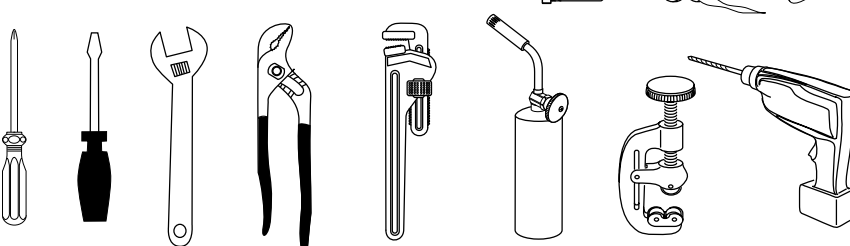

Recommended Tools

Herramientas Recomendadas

Glenmere™ Pressure Balance Tub and Shower Set
TU617502 / TU617508

Glenmere™ Juego de Bañera y Ducha con Presión Equilibrada
TU617502 / TU617508

American Standard