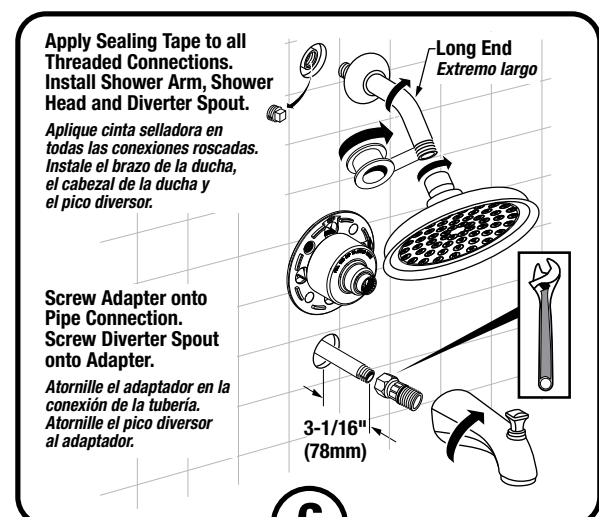

Installation Instructions

Instrucciones de Instalación

Adjust Hot Limit Stop

By restricting HANDLE rotation and limiting the amount of hot water allowed to mix with the cold, the HOT LIMIT SAFETY STOP (1) reduces risk of accidental scalding. To set the maximum hot water temperature of your faucet valve, adjust the setting on the HOT LIMIT SAFETY STOP (1).

Turn CARTRIDGE STEM (2) to the OFF position (coldest setting) before making adjustment to HOT LIMIT STOP (1). Pull forward and rotate counterclockwise one number to limit hot water temperature. Use NUMBERS (5) on CARTRIDGE (4) on HOT LIMIT STOP (1) for indication.

Ajustar cierre de límite de agua caliente

Al restringir la rotación de la MANEJA y limitar la cantidad de agua caliente que se permite mezclar con la fría, el CIERRE DE SEGURIDAD DE LÍMITE DE AGUA CALIENTE (1) reduce el riesgo de quemaduras accidentales. Para establecer la temperatura máxima para el agua caliente de la válvula de su llave, ajuste la configuración en el CIERRE DE SEGURIDAD DE LÍMITE DE AGUA CALIENTE (1).

Gire el CUERPO DEL CARTUCHO (2) a la posición APAGADO (configuración más fría) antes de ajustar el CIERRE DE LÍMITE DE AGUA CALIENTE (1). Tire hacia adelante y rote en sentido antihorario un número para limitar la temperatura del agua caliente. Use los NÚMEROS (3) en el CARTUCHO (4) en el CIERRE DE LÍMITE DE AGUA CALIENTE (1) para seleccionar.