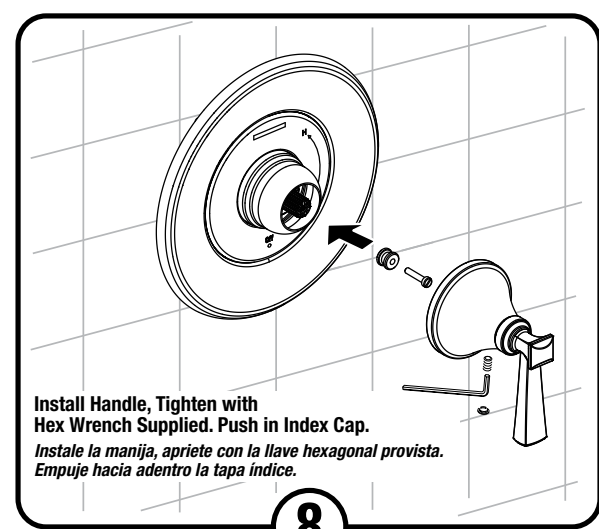

Installation Instructions

Instrucciones de Instalación

Adjust Hot Limit Stop

By restricting HANDLE rotation and limiting the amount of hot water allowed to mix with the cold, the HOT LIMIT SAFETY STOP (1) reduces risk of accidental scalding. To set the maximum hot water temperature of your faucet valve, adjust the setting on the HOT LIMIT SAFETY STOP (1).

Turn CARTRIDGE STEM (2) to the OFF position (coldest setting) before making adjustment to HOT LIMIT STOP (1). Pull forward and rotate counterclockwise one number to limit hot water temperature. Use NUMBERS (5) on CARTRIDGE (4) on HOT LIMIT STOP (1) for indication.

Ajustar cierre de límite de agua caliente

Al restringir la rotación de la MANEJA y limitar la cantidad de agua caliente que se permite mezclar con la fría, el CIERRE DE SEGURIDAD DE LÍMITE DE AGUA CALIENTE (1) reduce el riesgo de quemaduras accidentales. Para establecer la temperatura máxima para el agua caliente de la válvula de su llave, ajuste la configuración en el CIERRE DE SEGURIDAD DE LÍMITE DE AGUA CALIENTE (1).