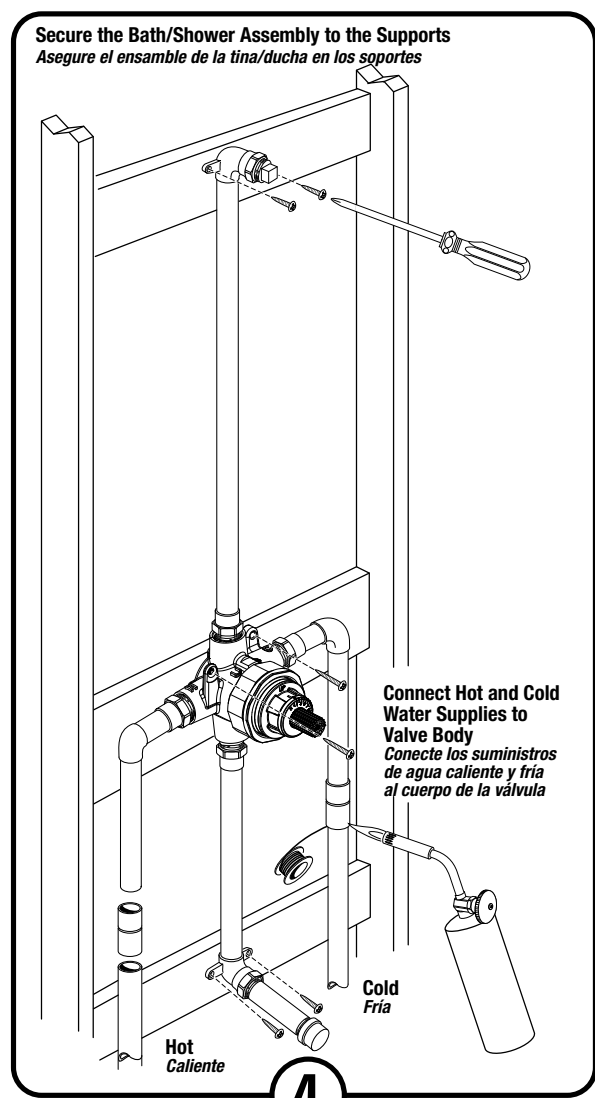

Installation Instructions

Instrucciones de Instalación

Adjust Hot Limit Stop

By restricting HANDLE rotation and limiting the amount of hot water allowed to mix with the cold, the HOT LIMIT SAFETY STOP (1) reduces risk of accidental scalding. To set the maximum hot water temperature of your faucet valve, adjust the setting on the HOT LIMIT SAFETY STOP (1).

Turn CARTRIDGE STEM (2) to the OFF position (coldest setting) before making adjustment to HOT LIMIT STOP (1). Pull forward and rotate counterclockwise one number to limit hot water temperature. Use NUMBERS (5) on CARTRIDGE (4) on HOT LIMIT STOP (1) for indication.

Ajustar cierre de límite de agua caliente

Al restringir la rotación de la MANEJA y limitar la cantidad de agua caliente que se permite mezclar con la fría, el CIERRE DE SEGURIDAD DE LÍMITE DE AGUA CALIENTE (1) reduce el riesgo de quemaduras accidentales. Para establecer la temperatura máxima para el agua caliente de la válvula de su llave, ajuste la configuración en el CIERRE DE SEGURIDAD DE LÍMITE DE AGUA CALIENTE (1).

Gire el CUERPO DEL CARTUCHO (2) a la posición APAGADO (configuración más fría) antes de ajustar el CIERRE DE LÍMITE DE AGUA CALIENTE (1). Tire hacia adelante y rote en sentido antihorario un número para limitar la temperatura del agua caliente. Use los NÚMEROS (3) en el CARTUCHO (4) en el CIERRE DE LÍMITE DE AGUA CALIENTE (1) para seleccionar.