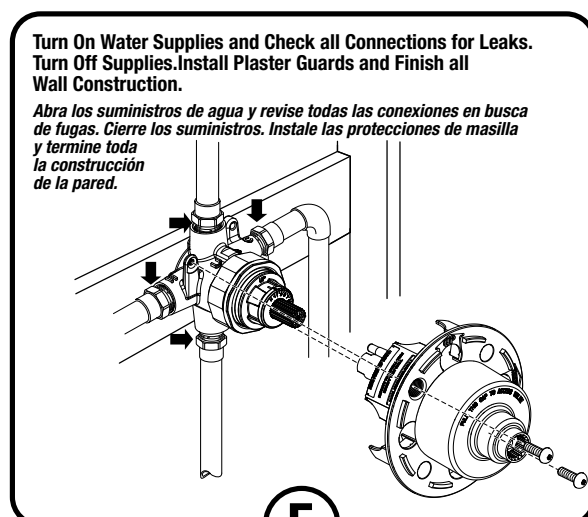

Installation Instructions

Instrucciones de Instalación

Adjust Hot Limit Stop

By restricting HANDLE rotation and limiting the amount of hot water allowed to mix with the cold, the HOT LIMIT SAFETY STOP (1) reduces risk of accidental scalding. To set the maximum hot water temperature of your faucet valve, adjust the setting on the HOT LIMIT SAFETY STOP (1).

Turn CARTRIDGE STEM (2) to the OFF position (coldest setting) before making adjustment to HOT LIMIT STOP (1). Pull forward and rotate counterclockwise one number to limit hot water temperature. Use NUMBERS (5) on CARTRIDGE (4) on HOT LIMIT STOP (1) for indication.

Ajustar cierre de límite de agua caliente

Al restringir la rotación de la MANEJA y limitar la cantidad de agua caliente que se permite mezclar con la fría, el CIERRE DE SEGURIDAD DE LÍMITE DE AGUA CALIENTE (1) reduce el riesgo de quemaduras accidentales. Para establecer la temperatura máxima para el agua caliente de la válvula de su llave, ajuste la configuración en el CIERRE DE SEGURIDAD DE LÍMITE DE AGUA CALIENTE (1).

Gire el CUERPO DEL CARTUCHO (2) a la posición APAGADO (configuración más fría) antes de ajustar el CIERRE DE LÍMITE DE AGUA CALIENTE (1). Tire hacia adelante y rote en sentido antihorario un número para limitar la temperatura del agua caliente. Use los NÚMEROS (3) en el CARTUCHO (4) en el CIERRE DE LÍMITE DE AGUA CALIENTE (1) para seleccionar.