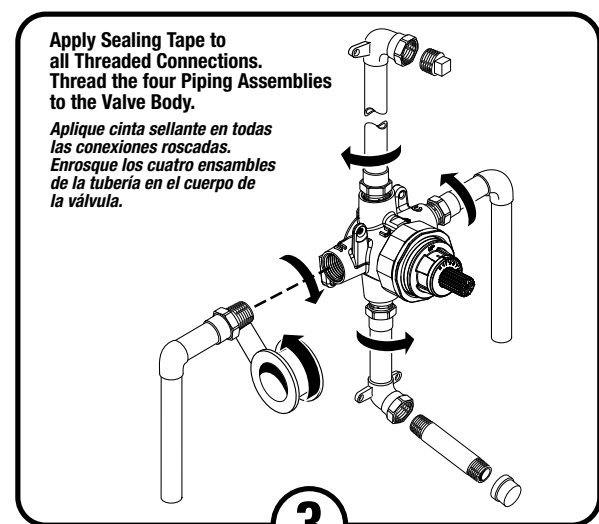

Installation Instructions

Instrucciones de Instalación

Adjust Hot Limit Stop

By restricting HANDLE rotation and limiting the amount of hot water allowed to mix with the cold, the HOT LIMIT SAFETY STOP (1) reduces risk of accidental scalding. To set the maximum hot water temperature of your faucet valve, adjust the setting on the HOT LIMIT SAFETY STOP (1).

Turn CARTRIDGE STEM (2) to the OFF position (coldest setting) before making adjustment to HOT LIMIT STOP (1). Pull forward and rotate counterclockwise one number to limit hot water temperature. Use NUMBERS (5) on CARTRIDGE (4) on HOT LIMIT STOP (1) for indication.

Ajustar cierre de límite de agua caliente

Al restringir la rotación de la MANEJA y limitar la cantidad de agua caliente que se permite mezclar con la fría, el CIERRE DE SEGURIDAD DE LÍMITE DE AGUA CALIENTE (1) reduce el riesgo de quemaduras accidentales. Para establecer la temperatura máxima para el agua caliente de la válvula de su llave, ajuste la configuración en el CIERRE DE SEGURIDAD DE LÍMITE DE AGUA CALIENTE (1).

Gire el CUERPO DEL CARTUCHO (2) a la posición APAGADO (configuración más fría) antes de ajustar el CIERRE DE LÍMITE DE AGUA CALIENTE (1). Tire hacia adelante y rote en sentido antihorario un número para limitar la temperatura del agua caliente. Use los NÚMEROS (3) en el CARTUCHO (4) en el CIERRE DE LÍMITE DE AGUA CALIENTE (1) para seleccionar.