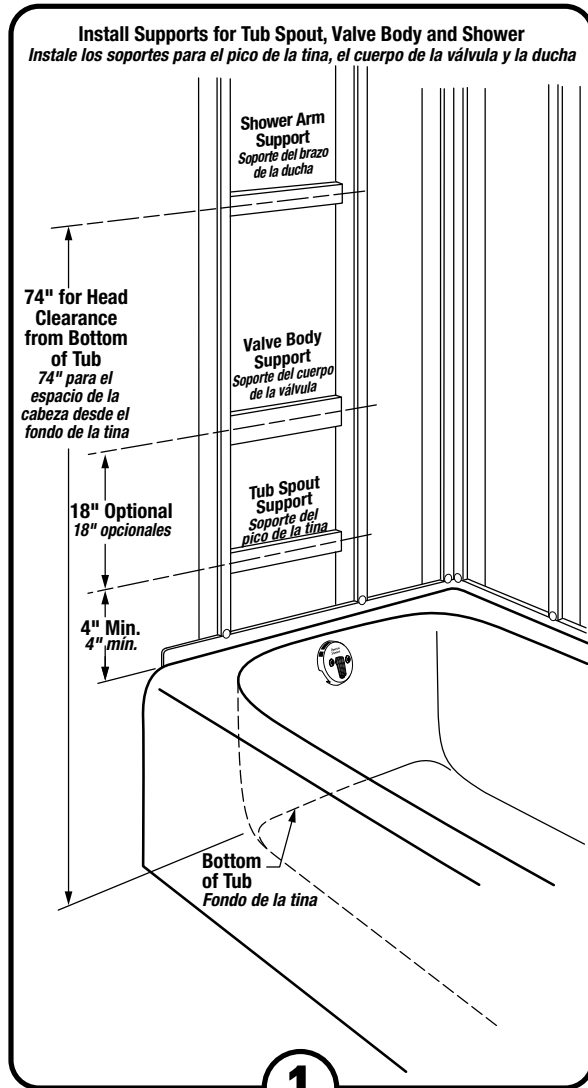

Installation Instructions

Instrucciones de Instalación

Adjust Hot Limit Stop

By restricting HANDLE rotation and limiting the amount of hot water allowed to mix with the cold, the HOT LIMIT SAFETY STOP (1) reduces risk of accidental scalding. To set the maximum hot water temperature of your faucet valve, adjust the setting on the HOT LIMIT SAFETY STOP (1).

Turn CARTRIDGE STEM (2) to the OFF position (coldest setting) before making adjustment to HOT LIMIT STOP (1). Pull forward and rotate counterclockwise one number to limit hot water temperature. Use NUMBERS (5) on CARTRIDGE (4) on HOT LIMIT STOP (1) for indication.

Ajustar cierre de límite de agua caliente

Al restringir la rotación de la MANEJA y limitar la cantidad de agua caliente que se permite mezclar con la fría, el CIERRE DE SEGURIDAD DE LÍMITE DE AGUA CALIENTE (1) reduce el riesgo de quemaduras accidentales. Para establecer la temperatura máxima para el agua caliente de la válvula de su llave, ajuste la configuración en el CIERRE DE SEGURIDAD DE LÍMITE DE AGUA CALIENTE (1).

Gire el CUERPO DEL CARTUCHO (2) a la posición APAGADO (configuración más fría) antes de ajustar el CIERRE DE LÍMITE DE AGUA CALIENTE (1). Tire hacia adelante y rote en sentido antihorario un número para limitar la temperatura del agua caliente. Use los NÚMEROS (3) en el CARTUCHO (4) en el CIERRE DE LÍMITE DE AGUA CALIENTE (1) para seleccionar.