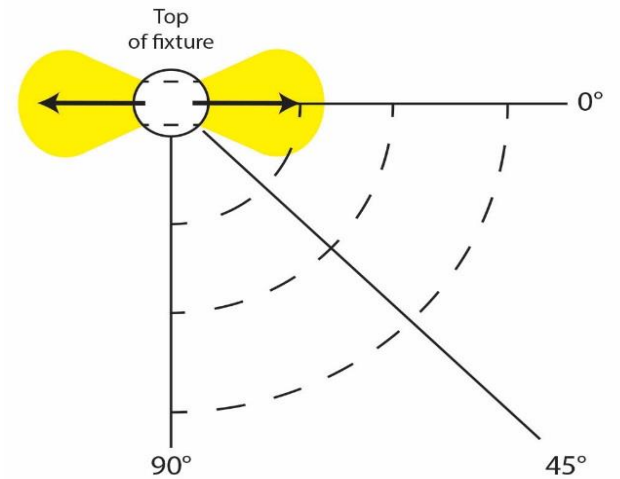

35W Narrow Halogen

	0°	45°	90°
1'	1.774	3.476	No Measurable Light
2'	1.248	2.271	
3'	0.923	1.415	
4'	0.637	1.001	
5'	0.406	0.677	
6'	0.305	0.495	
7'	0.237	0.368	
8'	0.183	0.295	
9'	0.145	0.236	
10'	0.117	0.197	
11'	0.095	0.158	
12'	0.082	0.132	
13'	0.065	0.111	
14'	0.053	0.092	
15'	0.039	0.079	
16'	0.033	0.067	

20W Wide Halogen

	0°	45°	90°
1'	0.82	1.827	No Measurable Light
2'	0.601	1.225	
3'	0.456	0.792	
4'	0.305	0.556	
5'	0.205	0.36	
6'	0.146	0.266	
7'	0.104	0.199	
8'	0.076	0.151	
9'	0.056	0.117	
10'	0.041	0.089	
11'	0.029	0.07	
12'	0.021	0.056	
13'	0.013	0.042	
14'		0.037	
15'		0.026	
16'		0.019	

35W Wide Halogen

	0°	45°	90°
1'	1.765	3.217	No Measurable Light
2'	1.37	2.329	
3'	0.979	1.506	
4'	0.679	1.074	
5'	0.442	0.738	
6'	0.332	0.525	
7'	0.252	0.403	
8'	0.2	0.316	
9'	0.158	0.259	
10'	0.124	0.211	
11'	0.105	0.175	
12'	0.086	0.141	
13'	0.068	0.12	
14'	0.056	0.104	
15'	0.049	0.086	
16'	0.038	0.071	

Actual Photo of Light Pattern
Looking down on fixture

All measurements in Foot-candles

3W LED 3000K

	0°	45°	90°
1'	0.88	1.622	No Measurable Light
2'	0.826	0.423	
3'	0.663	0.972	
4'	0.465	0.722	
5'	0.332	0.486	
6'	0.237	0.358	
7'	0.175	0.276	
8'	0.135	0.216	
9'	0.108	0.172	
10'	0.084	0.132	
11'	0.066	0.11	
12'	0.053	0.089	
13'	0.043	0.07	
14'	0.029	0.055	
15'	0.024	0.047	
16'	0.018	0.032	