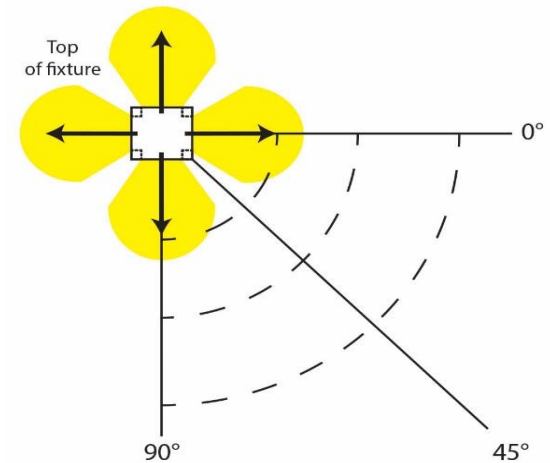

20W Wide Halogen

	0°	45°	90°
1'	3.548	3.283	3.548
2'	1.832	1.69	1.832
3'	0.828	0.823	0.828
4'	0.447	0.493	0.447
5'	0.279	0.296	0.279
6'	0.182	0.192	0.182
7'	0.13	0.13	0.13
8'	0.082	0.097	0.082
9'	0.065	0.066	0.065
10'	0.047	0.048	0.047
11'	0.026	0.035	0.026
12'	0.018	0.026	0.018
13'	0.013	0.019	0.013
14'		0.013	
15'			
16'			

35W Wide Halogen

	0°	45°	90°
1'	7.43	7.3	7.43
2'	3.42	3.5	3.42
3'	1.897	1.776	1.897
4'	0.921	1.054	0.921
5'	0.565	0.628	0.565
6'	0.376	0.416	0.376
7'	0.294	0.294	0.294
8'	0.194	0.223	0.194
9'	0.143	0.179	0.143
10'	0.11	0.137	0.11
11'	0.086	0.104	0.086
12'	0.067	0.08	0.067
13'	0.054	0.065	0.054
14'	0.041	0.056	0.041
15'	0.034	0.045	0.034
16'	0.026	0.034	0.026

50W Wide Halogen

	0°	45°	90°
1'	9.89	9.24	9.89
2'	4.61	4.11	4.61
3'	2.487	2.367	2.487
4'	1.291	1.343	1.291
5'	0.807	0.811	0.807
6'	0.558	0.532	0.558
7'	0.398	0.382	0.398
8'	0.269	0.274	0.269
9'	0.204	0.225	0.204
10'	0.156	0.175	0.156
11'	0.123	0.139	0.123
12'	0.099	0.124	0.099
13'	0.082	0.104	0.082
14'	0.066	0.083	0.066
15'	0.058	0.071	0.058
16'	0.057	0.057	0.057

Actual photo of light pattern  
Looking down on fixture

All measurements in Foot-candles

3W LED 3000K

	0°	45°	90°
1'	6.37	4.48	6.37
2'	4.02	2.364	4.02
3'	1.788	1.308	1.788
4'	0.81	0.722	0.81
5'	0.434	0.402	0.434
6'	0.265	0.264	0.265
7'	0.169	0.187	0.169
8'	0.116	0.133	0.116
9'	0.081	0.102	0.081
10'	0.055	0.069	0.055
11'	0.039	0.053	0.039
12'	0.026	0.045	0.026
13'	0.019	0.034	0.019
14'		0.024	
15'		0.016	
16'			