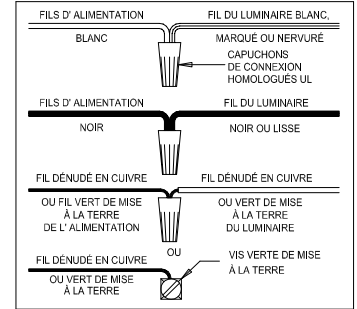

Instructions d'Assemblage et Installation

MISE EN GARDE: Lire les instructions avec soin et couper le courant au disjoncteur central avant de commencer l'installation.

*****

AVERTISSEMENT - S'il y a d'autres mécanismes régulateurs qui s'emploient avec ce dispositif, suivre soigneusement les instructions pour satisfaire aux exigences NEC. Si vous avez des questions, consulter un électricien qualifié.

AVERTISSEMENT - Ce produit contient des composants chimiques qui selon L'état de Californie provoquent un cancer, des infirmités de naissance et (ou) du mal au système reproductif. Il faut laver les mains soigneusement après avoir installé, manipulé, nettoyé, ou autrement touché ce produit.

MISE EN GARDE - Le verre est toujours fragile; maniez le(s) composant(s) et/ou l' (les) ampoule(s) avec prudence.

*****