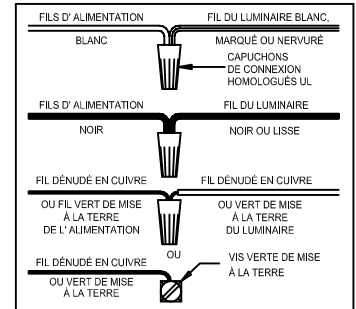

Instructions d'Assemblage et Installation

Mise en garde: Lire les instructions avec soin et couper le courant au disjoncteur central avant de commencer l'installation.

*****

AVERTISSEMENT - S'il y a d'autres mécanismes régulateurs qui s'emploient avec ce dispositif, suivre soigneusement les instructions pour satisfaire aux exigences NEC. Si vous avez des questions, consulter un électricien qualifié.

AVERTISSEMENT - Ce produit contient des composants chimiques qui selon L'état de Californie provoquent un cancer, des infirmités de naissance et (ou) du mal au système reproductif. Il faut laver les mains soigneusement après avoir installé, manipulé, nettoyé, ou autrement touché ce produit.

MISE EN GARDE - Le verre est toujours fragile; maniez le(s) composant(s) et/ou l' (les) ampoule(s) avec prudence.

*****