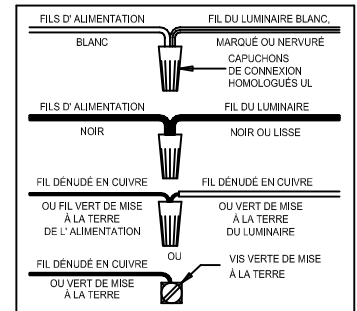

CANOPY MOUNTING & WIRE CONNECTION ASSEMBLY STEPS:

1. D,E → A
2. R → D
3. B,A → C
4. F → P,N,M
5. N → Q
6. M → N
7. L → M,K
8. F → L,K,H
9. F → G
10. H,J → D

Attach (N), (P) to achieve overall desired length.
 Una (N), (P) para lograr la longitud deseada.
 Joignez (N), (P) pour obtenir la longueur voulue.

FIXTURE ASSEMBLY STEPS:

1. R → V
2. S → T,V,U

B, C & G
 (NOT FURNISHED)
 (NO INCLUIDA)
 (NON FOURNIE)

Instructions d'Assemblage et Installation

MISE EN GARDE: Lire les instructions avec soin et couper le courant au disjoncteur central avant de commencer l'installation.

MISE EN GARDE - Le verre est toujours fragile; maniez l'(les) ampoule(s) et les autres éléments de verre avec prudence.

AVERTISSEMENT - Ce produit contient des composants chimiques qui selon L'état de Californie provoquent un cancer, des infirmités de naissance et (ou) du mal au système reproductif. Il faut laver les mains soigneusement après avoir installé, manipulé, nettoyé, ou autrement touché ce produit.