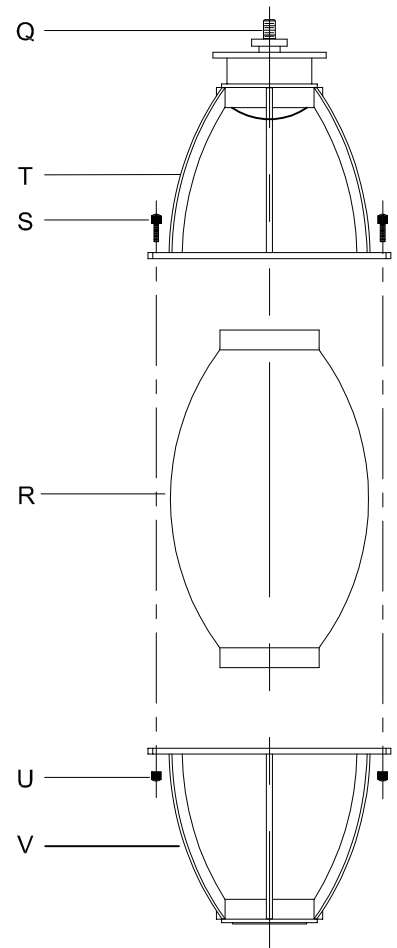

CANOPY MOUNTING & WIRE CONNECTION ASSEMBLY STEPS:

1. D,E → A
2. R → D
3. B,A → C
4. F → P,N,M
5. N → Q
6. M → N
7. L → M,K
8. F → L,K,H
9. F → G
10. H,J → D

Attach (N), (P) to achieve overall desired length.
 Una (N), (P) para lograr la longitud deseada.
 Joignez (N), (P) pour obtenir la longueur voulue.

FIXTURE ASSEMBLY STEPS:

1. R → V
2. S → T,V,U

B, C & G
 (NOT FURNISHED)
 (NO INCLUIDA)
 (NON FOURNIE)

Instructions d'Assemblage et Installation

MISE EN GARDE: Lire les instructions avec soin et couper le courant au disjoncteur central avant de commencer l'installation.