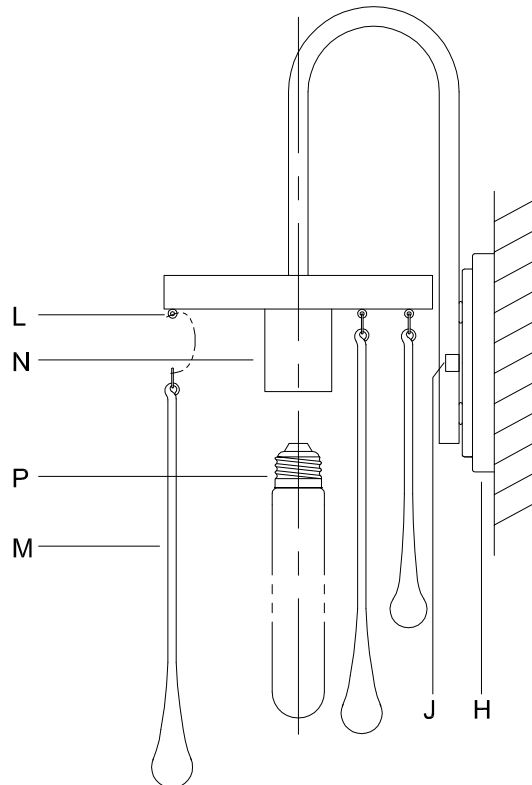

CAUTION - All glass is fragile, use care when handling Glass component(s) and or Lamp(s).

CANOPY MOUNTING & WIRE CONNECTION ASSEMBLY STEPS:

1. D,E → A
2. K → D
3. B,A → C
4. F → G
5. H,J → D

FIXTURE ASSEMBLY STEPS:

1. M → L
2. P → N

B, C, G & P
(NOT FURNISHED)
(NO INCLUIDA)
(NON FOURNIE)

Instructions d'Assemblage et Installation

MISE EN GARDE: Lire les instructions avec soin et couper le courant au disjoncteur central avant de commencer l'installation.