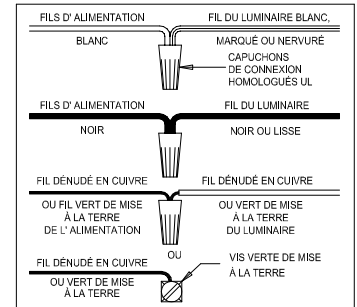

CANOPY MOUNTING & WIRE CONNECTION ASSEMBLY STEPS:

Attach (N), (P) to achieve overall desired length.
 Una (N), (P) para lograr la longitud deseada.
 Joignez (N), (P) pour obtenir la longueur voulue.

1. D,E → A
2. R → D
3. B,A → C
4. F → P,N,M
5. M → N
6. N → Q
7. L → M,K
8. F → L,K,H
9. F → G
10. H,J → D

FIXTURE ASSEMBLY STEPS:

1. T → S

B, C, G & T
 (NOT FURNISHED)
 (NO INCLUIDA)
 (NON FOURNIE)

P500028

P500027

Instructions d'Assemblage et Installation

Mise en garde: Lire les instructions avec soin et couper le courant au disjoncteur central avant de commencer l'installation.

MISE EN GARDE - Le verre est toujours fragile; maniez l'(les) ampoule(s) et les autres éléments de verre avec prudence.

AVERTISSEMENT - Ce produit contient des composants chimiques qui selon L'état de Californie provoquent un cancer, des infirmités de naissance et (ou) du mal au système reproductif. Il faut laver les mains soigneusement après avoir installé, manipulé, nettoyé, ou autrement touché ce produit.