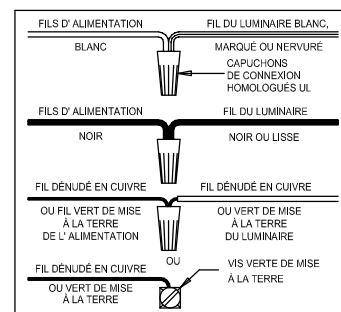

CANOPY MOUNTING & WIRE CONNECTION ASSEMBLY STEPS:

1. D,E → A
2. K → D
3. B,A → C
4. F → EE
5. EE → FF
6. DD → CC,EE →
7. F → DD,CC
8. F → G →
9. H,J → D

FIXTURE ASSEMBLY STEPS:

1. M,P → L
2. U → N
3. R,S,Q,T,V,W → P
4. X,Y → P
5. AA,Z → BB

B, C, G & U
 (NOT FURNISHED)
 (NO INCLUIDA)
 (NON FOURNIE)

Instructions d'Assemblage et Installation

MISE EN GARDE: Lire les instructions avec soin et couper le courant au disjoncteur central avant de commencer l'installation.

MISE EN GARDE - Le verre est toujours fragile; maniez l'(les) ampoule(s) et les autres éléments de verre avec prudence.

AVERTISSEMENT - Ce produit contient des composants chimiques qui selon L'état de Californie provoquent un cancer, des infirmités de naissance et (ou) du mal au système reproductif. Il faut laver les mains soigneusement après avoir installé, manipulé, nettoyé, ou autrement touché ce produit.